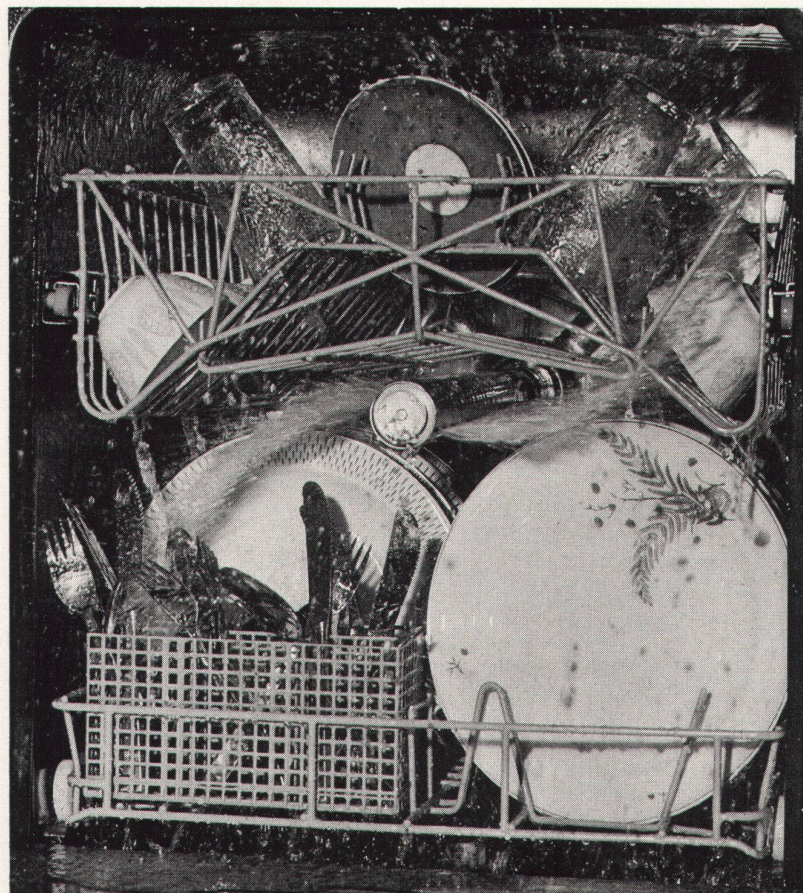

Keller-Metallbau
St.Jakob-Str. 11, St.Gallen
Telefon (071) 24 82 33

Merken Sie sich Merker!

... denn dieser Geschirrwashautomat wäscht die Gläser, Teller, Tassen, Schalen, Bestecke und Töpfe wirklich hygienisch sauber und trocknet alles glänzend ohne Wasserflecken. Fragen Sie Hausfrauen, die einen Merker besitzen – aber einen Merker! Darum der gute Rat: Bei Geschirrwashautomaten merken Sie sich Merker!