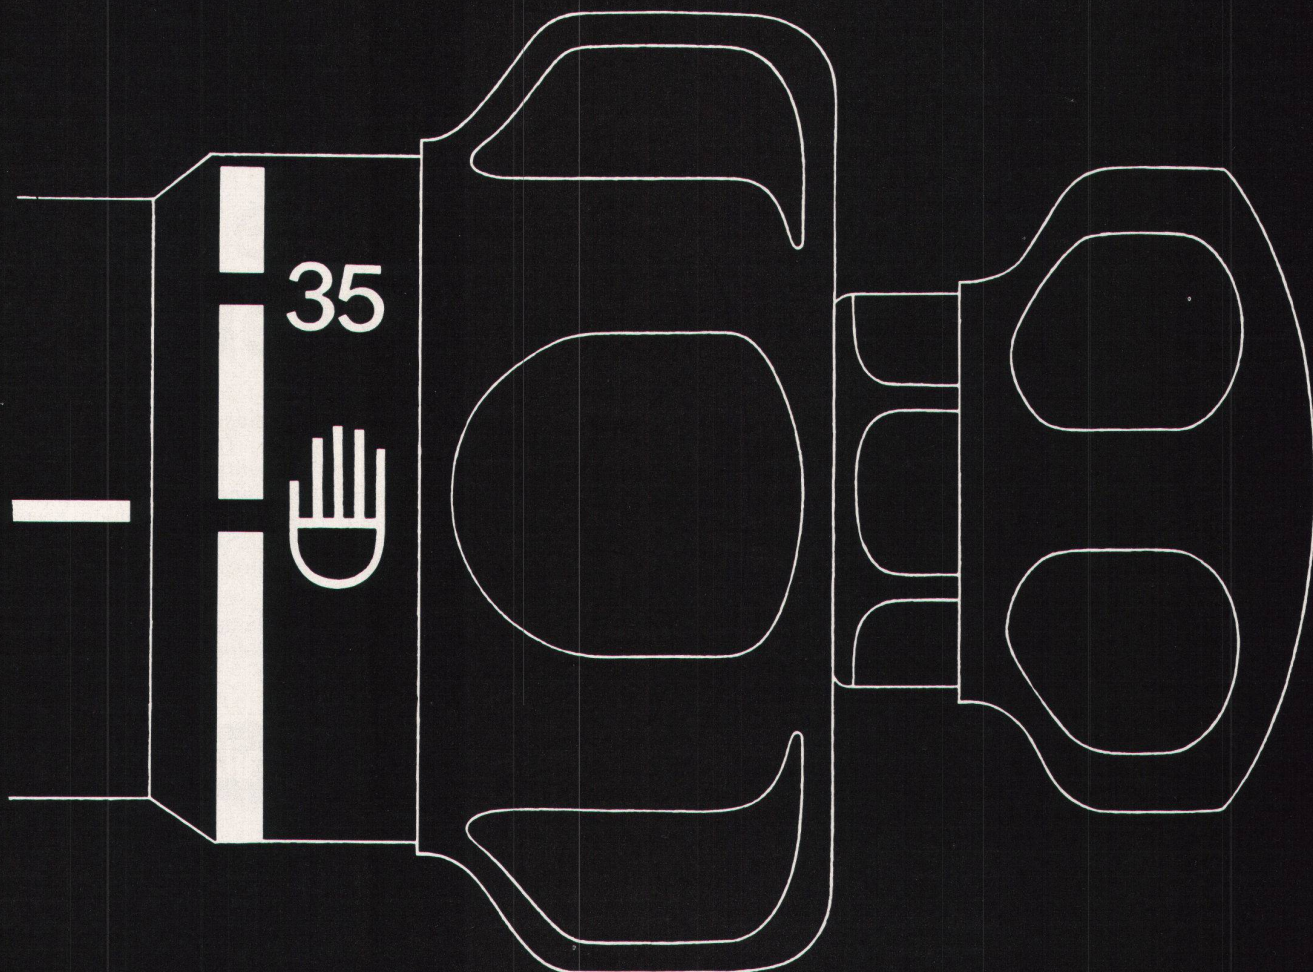

arwa

Fabrikationsprogramm

«arwa-typ» Armaturen   **Armaturen für die
gesamte sanitäre
Branche**

**«arwa-therm» Misch-
automaten**   **thermisch gesteuerte
Mischautomaten für
die Sanitär-Branche**

Industriearmaturen   **nach Spezial-
konstruktionen**

**Armaturenfabrik
Wallisellen AG
Neue Winterthurer-
strasse 120
Telefon 051 933177**