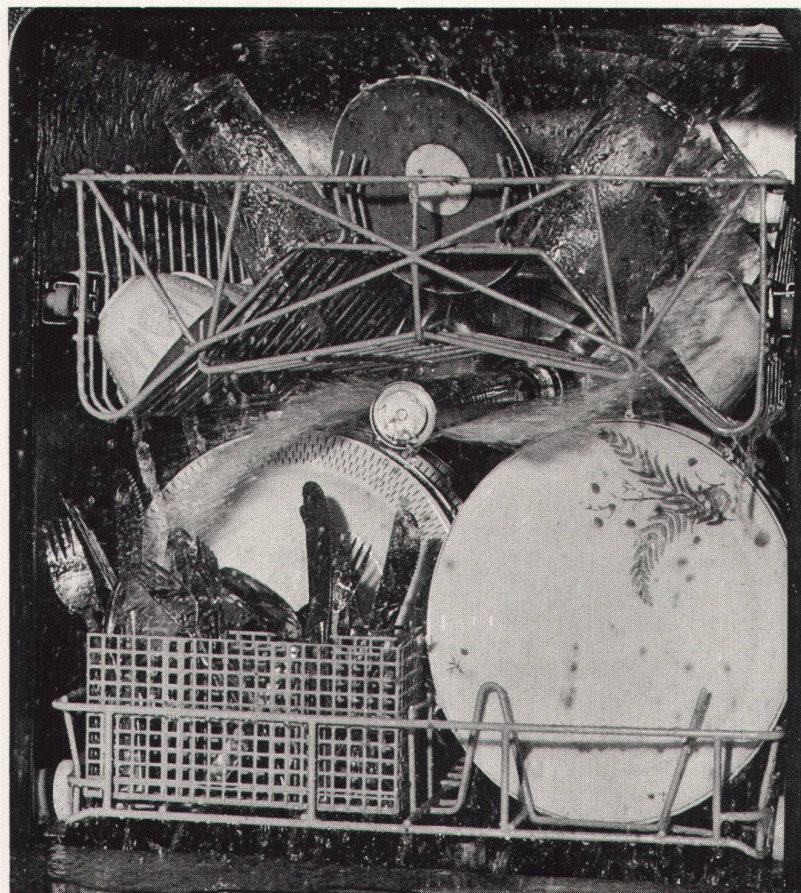

Keller-Metallbau
St.Jakob-Str. 11, St.Gallen
Telefon (071) 24 82 33

Merken Sie sich Merker!

... denn dieser Geschirrwashautomat wäscht die Gläser, Teller, Tassen, Schalen, Bestecke und Töpfe wirklich hygienisch sauber und trocknet alles glänzend ohne Wasserflecken. Fragen Sie Hausfrauen, die einen Merker besitzen – aber einen Merker! Darum der gute Rat: Bei Geschirrwashautomaten merken Sie sich Merker!