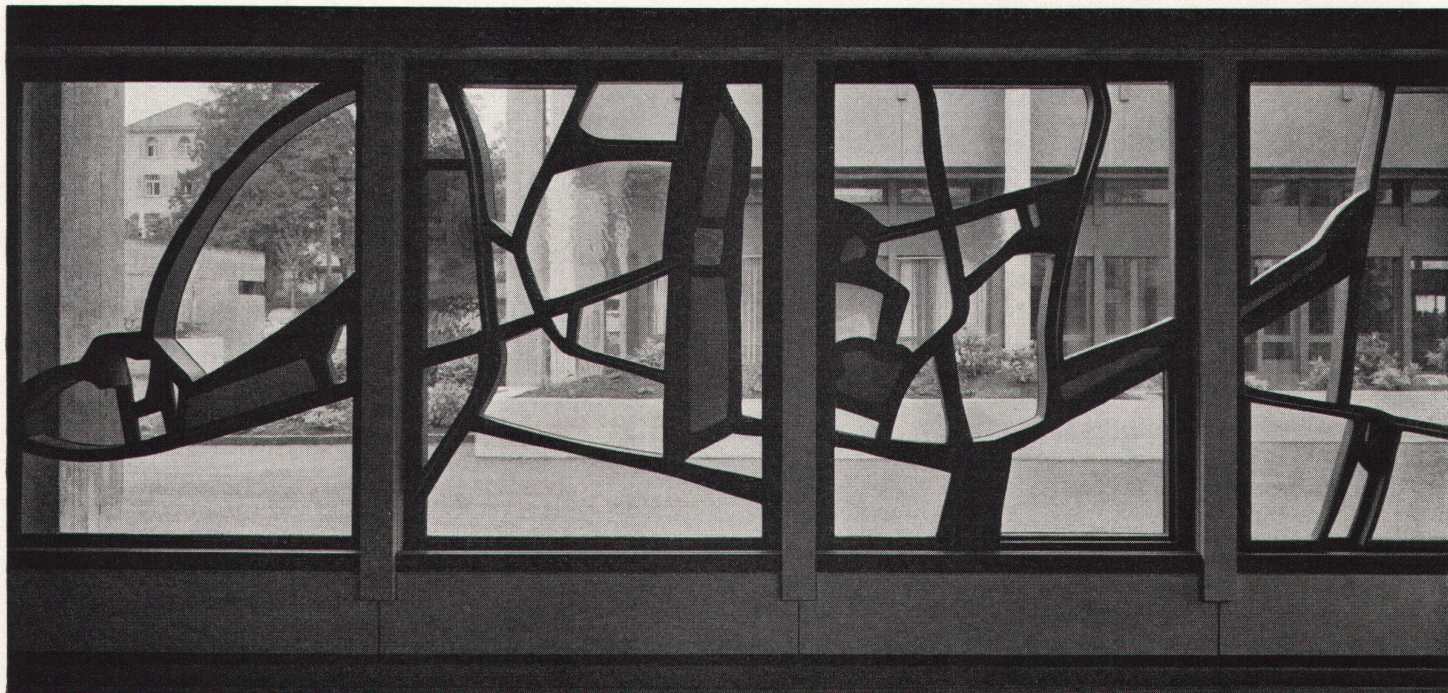

**nach Spezial-
konstruktionen**

**Armaturenfabrik
Wallisellen AG
Neue Winterthurer-
strasse 120
Telefon 051 933177**

Metallfassaden und Metallfenster

Hochschule St.Gallen. Projektierung der Fassaden- und Fensterkonstruktionen. Fenster, Pfeiler, Brüstungsverkleidungen, Vordach und Eingangspartie in Eisen. Abbildung: Stahl-Glas-Komposition in der Aula von Coghuf.