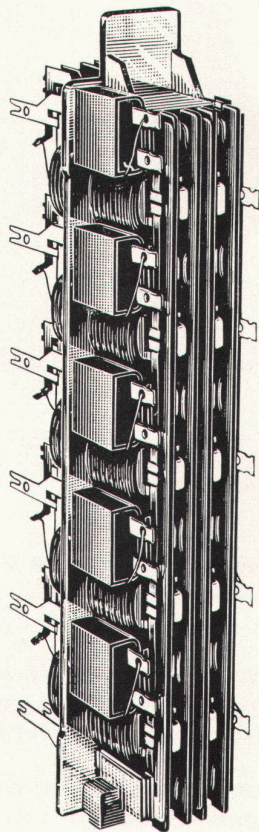

**ALBISWERK
ZÜRICH A.G.**

Das neue

Baueinheit:
Relaisstreifen mit 5 ESK-Relais
natürliche Grösse

E S K Edelmetall-Schnellkontakt-Relais ...

ist das ideale Schaltglied für die Telephon-Vermittlungstechnik.

Bei der Entwicklung wurde die Zusammenarbeit mit schnellen elektronischen Bau-Elementen besonders berücksichtigt; es ist daher der harmonische Partner der Elektronik.

Besondere Merkmale des ESK-Relais:

Kontakte aus einer Palladium-Silber-Legierung garantieren eine hochwertige Sprechwegdurchschaltung.

Einzige bewegte Teile sind die nur 0,3 Gramm schweren Kontakt-Federn. Daher extrem kurze Schaltzeiten von ungefähr zwei Tausendstel Sekunden.

Erschütterungsfreies Arbeiten, keine Teile mit mechanischer Reibung, Geräusche kaum mehr wahrnehmbar.

An der Mustermesse Halle 23, Stand 7662