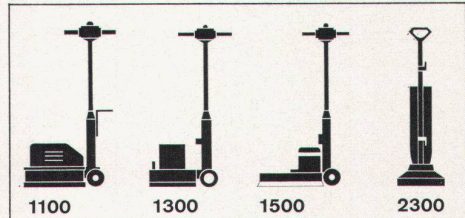

Wibis 3300/3500 Staub- und Wassersauger

Die kombinierten Wibis Staub- und Wassersauger arbeiten wie Heizelmännchen – rationell und zuverlässig. Für grosse Flächen lassen sich die starren Düsen mit einer

Arbeitsbreite von 82 cm einsetzen. Wibis 3300/3500 ist geschaffen für Verwaltungen, Krankenhäuser, Industrien, Schulen. Nutzinhalt: 3300 = 35 lt., 3500 = 45 lt.