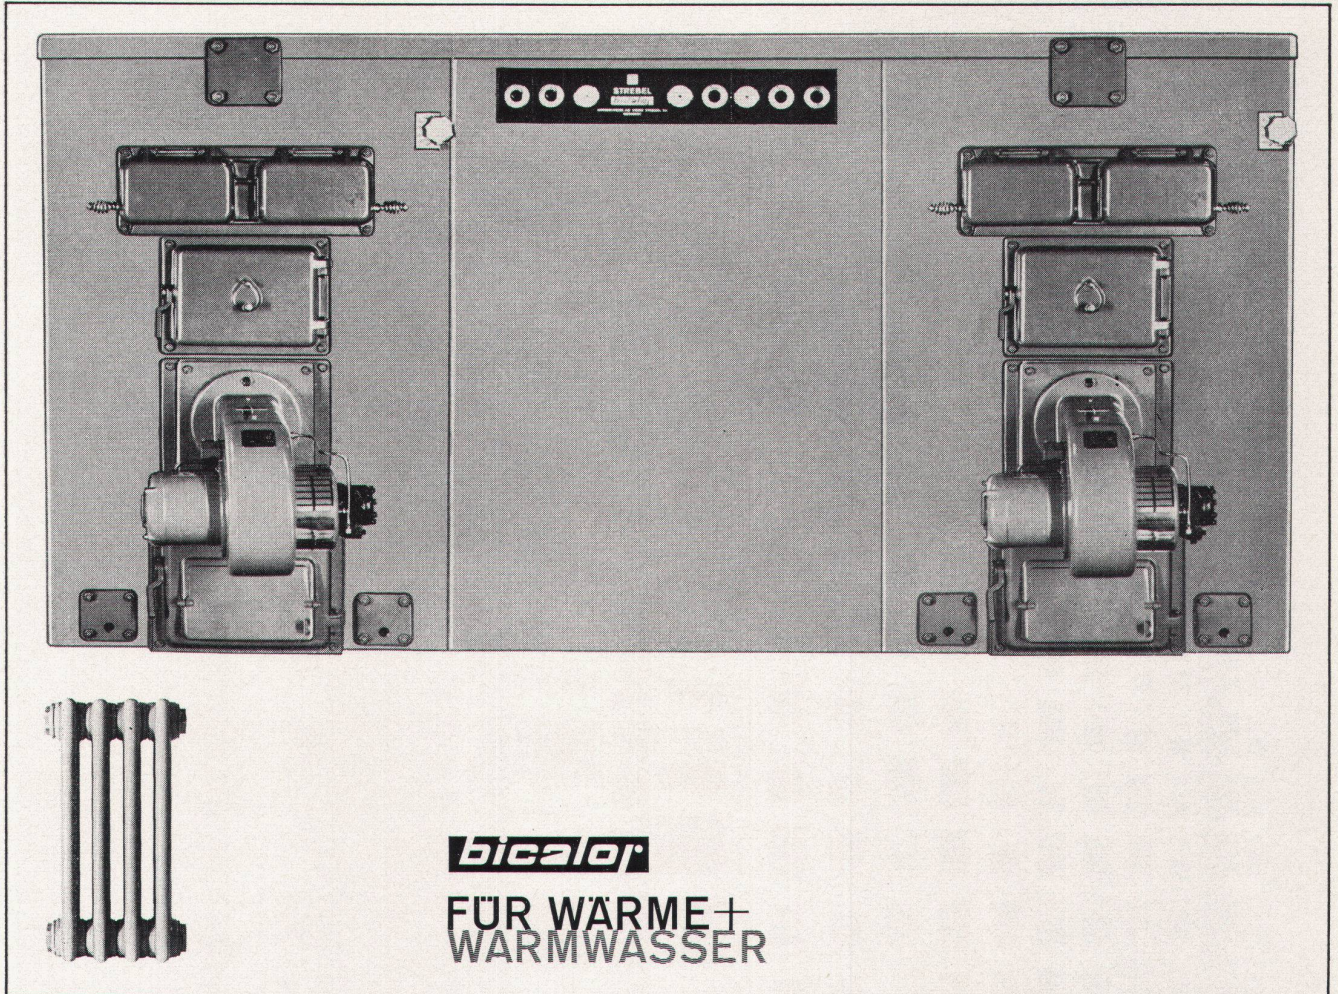

Eine Entscheidung die für viele Jahre Gültigkeit hat

bicalor

**FÜR WÄRME +
WARMWASSER**

FAVO Guß- oder Stahl-Radiatoren sind schlicht und unaufdringlich in der Formgebung. Ihre glatte, allseitig freie Oberfläche ist leicht zu reinigen und ergibt eine hohe Wärmeleistung. FAVO-Radiatoren brauchen wenig Platz. Die Vielzahl der Modelle gestattet die gute Anpassung an alle baulichen Verhältnisse.