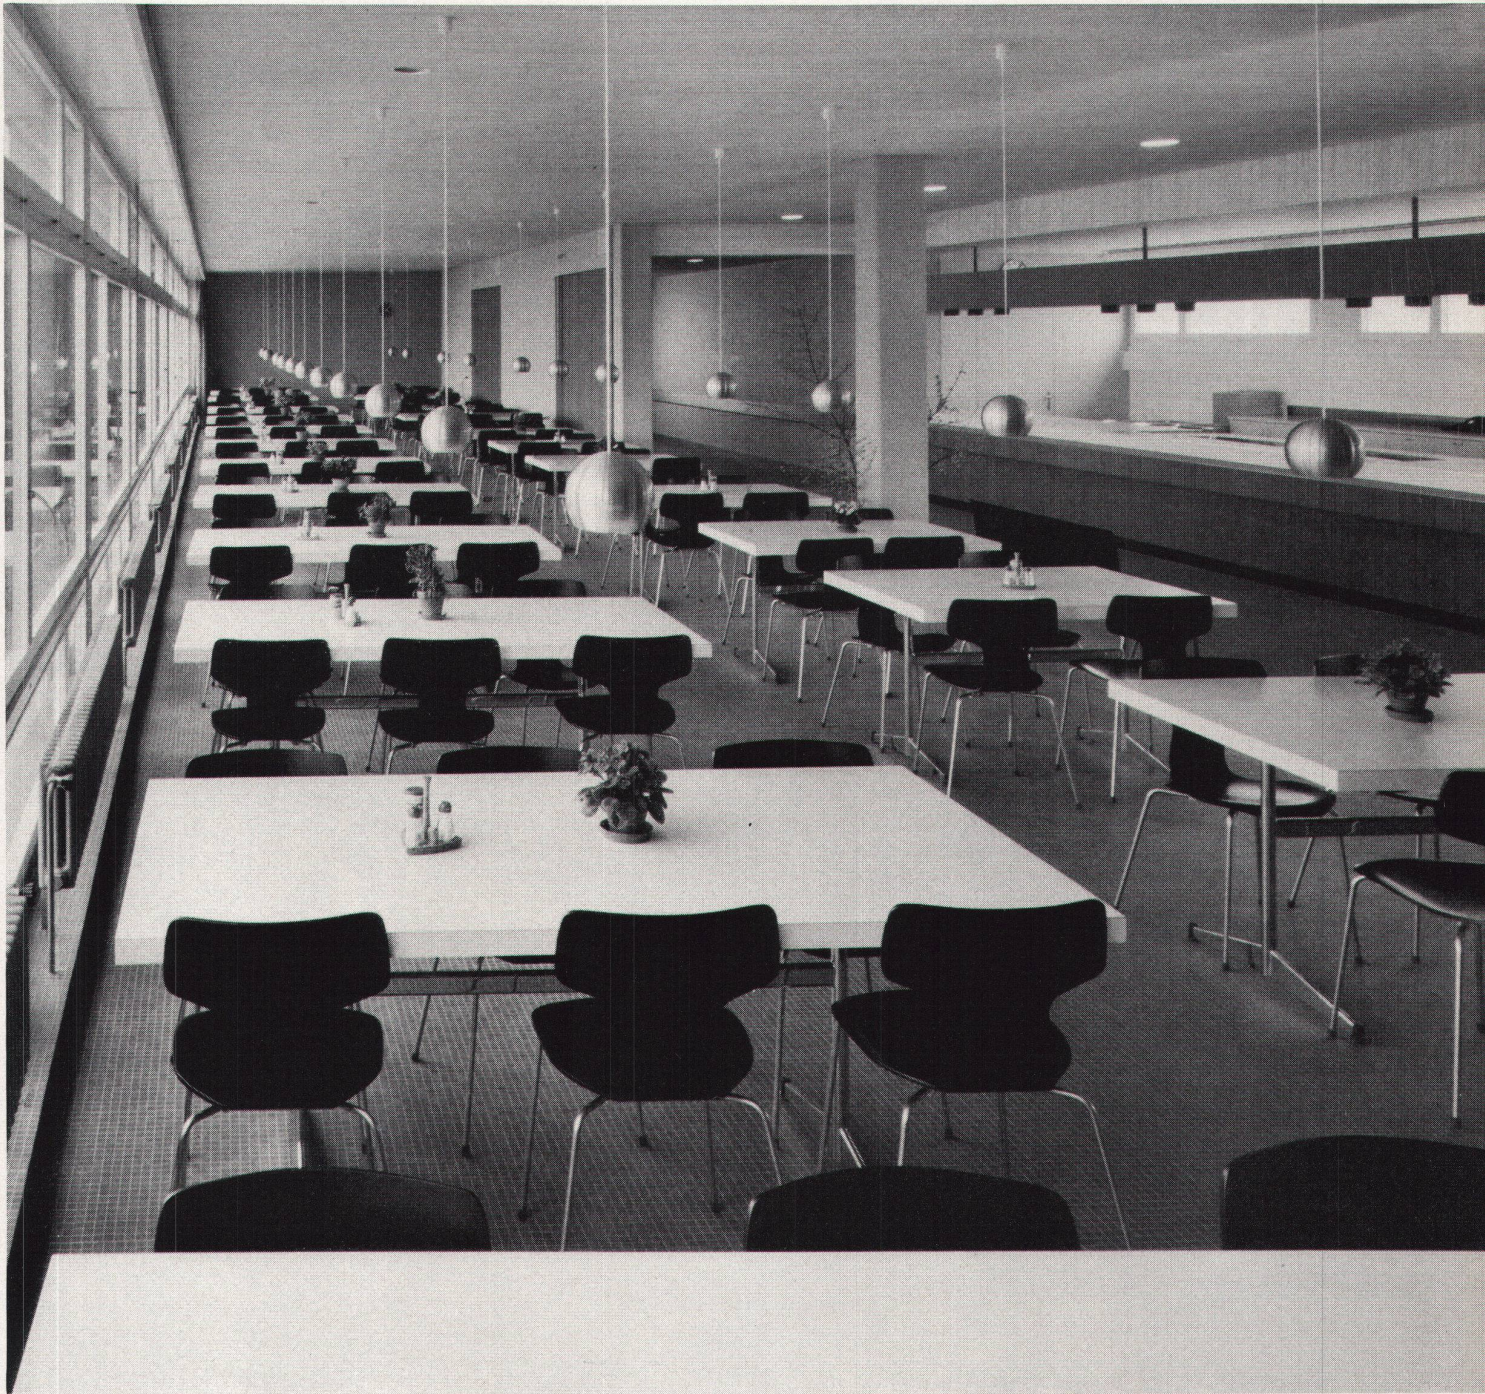

Stuhl Modell 3103 stapelbar

Personalrestaurant Inselspital Bern

Architekten: Brechbühl + Itten BSA/SIA, Bern

Rudolf Meer + Kaufmann AG, 3000 Bern

Effingerstraße 21

Telephon (031) 25 28 28

SILENT GLISS löst jedes Vorhang- einrichtungs- problem