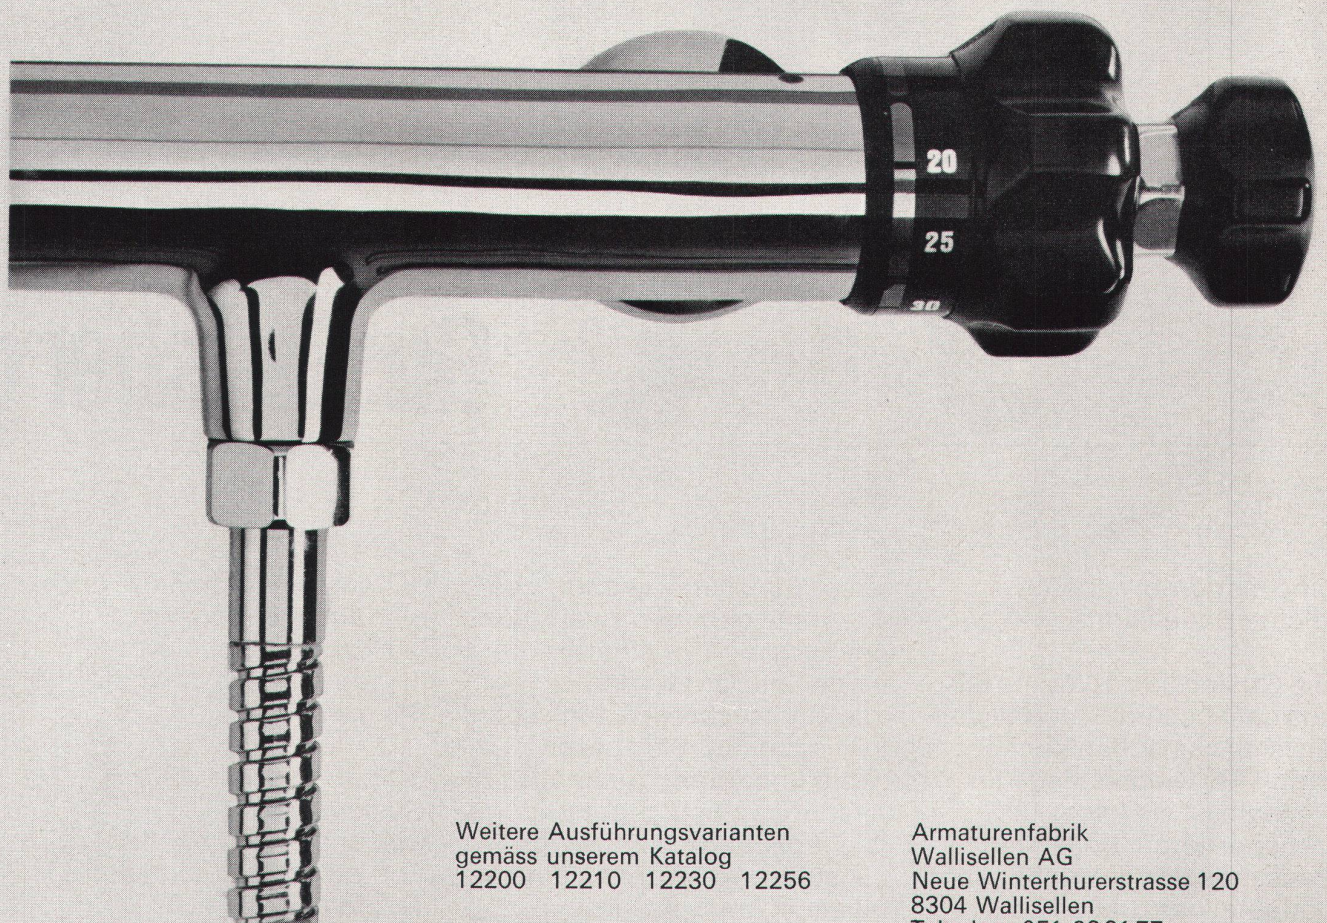

arwa

Neue «arwa»-Ideen bringen praktischen Fortschritt und niedrige Betriebskosten.

Die neue Idee, den gesamten Steuermechanismus auf einfachste Weise vom Armaturenkörper trennen zu können, ist heute bei allen «arwa-therm»-Armaturen durch die Konstruktion des auswechselbaren Steuereinsatzes realisiert.

Der praktische Fortschritt wirkt sich in einer weiteren Verbesserung der Funktionstüchtigkeit und in einer wesentlichen Vereinfachung im Unterhalt aus.

Im speziellen hat die neue Idee den Bau einer noch zweckmässigeren und formschöneren Duschenbatterie ermöglicht, welche die Ausführung mit Schwenkauslauf ersetzt.

Und das Entscheidende: Die genannten praktischen Vorteile kosten weniger. Neben einer Verbilligung des «arwa-therm»-Unterhalts im allgemeinen ist es uns möglich, die neue Duschenbatterie zu einem tieferen Preis anzubieten.

Duschenbatterien

12256

12260

Weitere Ausführungsvarianten
gemäss unserem Katalog
12200 12210 12230 12256

Armaturenfabrik
Wallisellen AG
Neue Winterthurerstrasse 120
8304 Wallisellen
Telephon 051 9331 77