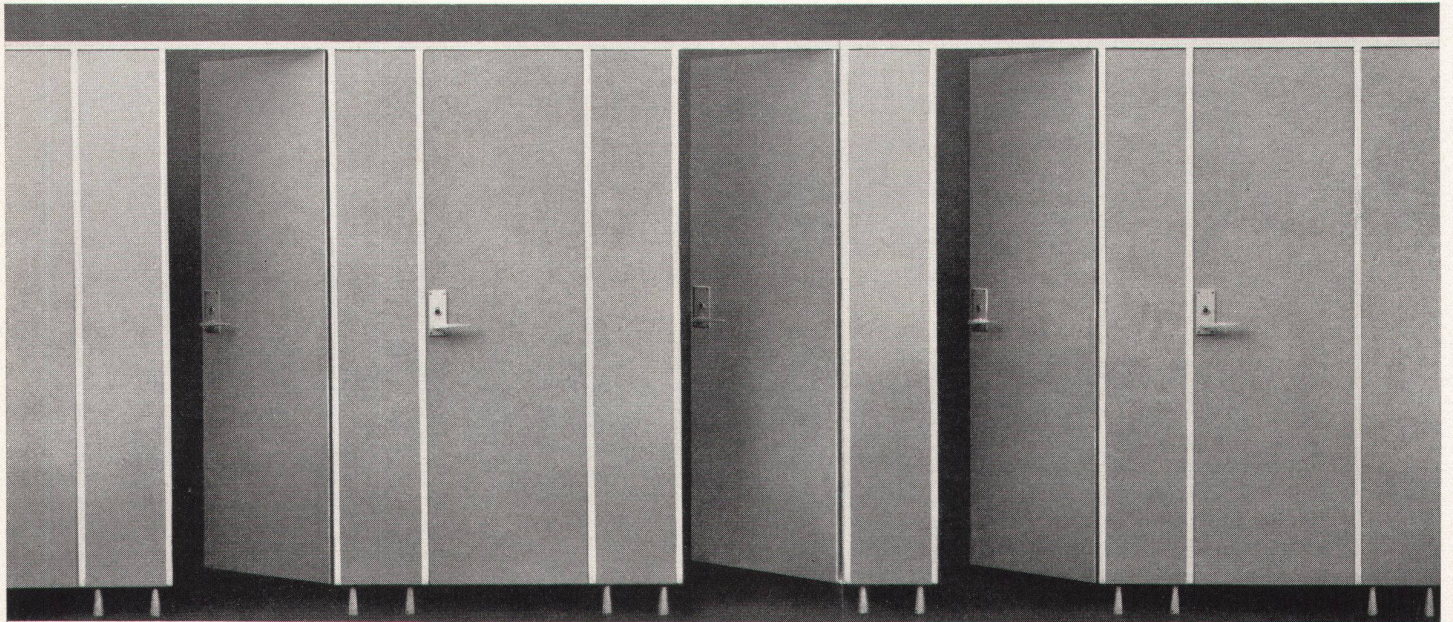

Glanz-Eternit «Spezial»

Farbige Asbestzement-Platten für den Innenausbau

Innenbau-Platten GLANZ-ETERNIT «Spezial» sind hochgepresste Asbestzement-Platten mit einem eingebrannten Farbbelag von mattem Glanz. Sie faulen und rosten nicht, sind wasserfest, unbrennbar, kratzfest und widerstandsfähig gegen mechanische Abnutzung.
Glanz-Eternit AG 8867 Niederurnen

Farbige Asbestzement-Platten GLANZ-ETERNIT «Spezial» für Trennwände bei Toiletten, Duschen und Umkleidekabinen.

Projekt und Ausführung: Firma Ickler AG
Weststrasse 50, 8003 Zürich, Telefon 051 35 72 37

EVERPLAST-Beläge
für Turn- und Spielplätze,
Laufbahnen etc.