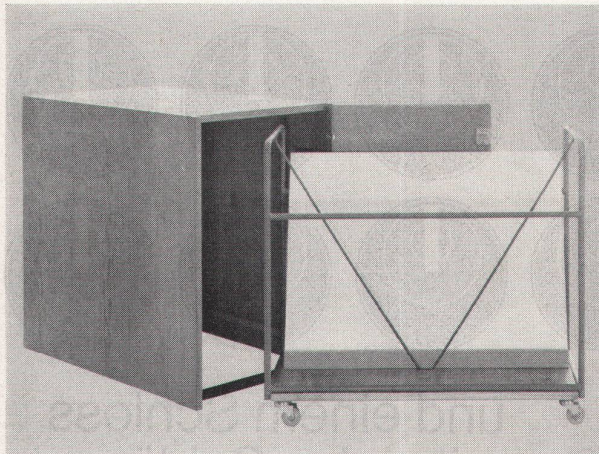

# Chr. Leuthold Schreinerei SWB

Artikel für Architekten, Grafiker, Kunstmaler, für Museen, Schulen, Galerien und private Sammler

9307 Winden/Hegi TG, Tel. 071 66 12 91

- Verlangen Sie bitte detaillierte Spezialprospekte!
- 1 **Mappenschrank** in Eiche oder Wengé mit Rollwagen. Kastenformat: 55 x 85 x 100 cm. Komplett Fr. 530.- (Eiche), Fr. 580.- (Wengé)
  - 2 **Planschrank**: 2 aufeinander-gesetzte Elemente. Weiss matt Kellco, Front massiv Wengé natur. Format: 140 x 92 x 85 cm. Fr. 2200.-
  - 3 **Mappenständer**. Leichtes Modell in Eiche Fr. 112.-, in Wengé Fr. 130.-. Galeriemodell 82 x 80 x 65 cm, in Eiche Fr. 160.-, in Wengé Fr. 200.-
  - 4 **Rahmenlose**, von der Wand abstehende **Bildträger**. Unsichtbare Aufhängevorrichtung. 25 verschiedene Formate. Von Fr. 14.- bis Fr. 150.-
  - 5 **Wechselrahmen** in Flach- oder Falzprofil. Je 2 Passpartout-Formate; 65 x 50 cm: Fr. 45.-, 70 x 50 cm: Fr. 50.-
  - 6 **Ausstellungselemente**. Tafeln: 160 x 90 cm. Eine weiss gespritzte Leichtbautafel Fr. 140.-, Glastafel Fr. 60.-, Stahlrohrrahmen Fr. 70.-