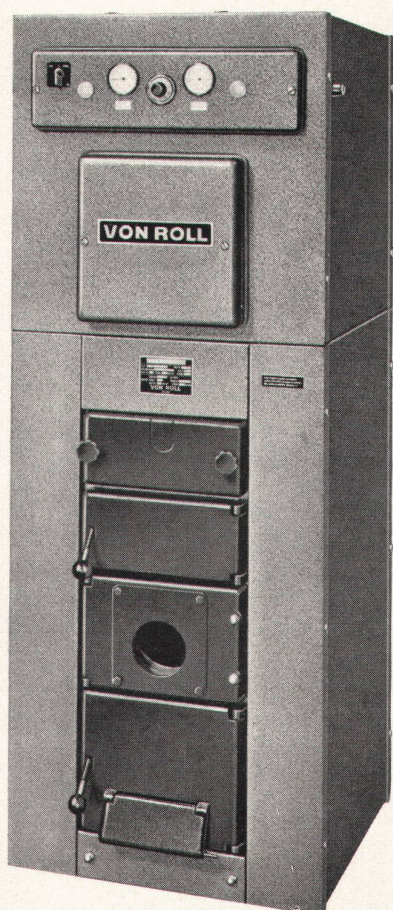

Ich bin der erste

Kombikessel,
der in der Normalausführung
einen Warmwasserspeicher
aus Chromnickelstahl
besitzt

Meine Herkunft:

VON ROLL

Mein Name:

Kombikessel

Typ V-Rt-0S oder V-Rt-1S

Meine Leistungen: 15000 - 75000 kcal/h

Mein Warmwasserspeicher aus Chromnickelstahl liefert je nach Inhalt und Kesselgrösse 300-700 Liter Warmwasser von 60 Grad in der Stunde.

Man schätzt mich deswegen doppelt, und **ich koste nicht mehr.**

Meine Werkstoffe ermöglichen mir, wie man weiss, ein langes Leben. Gusseisen widersteht der Korrosion. Chromnickelstahl ist gegen aggressive Wasser gewappnet, braucht also keinen besondern Schutz und ist zudem hygienisch.

Ich kann wirklich sagen, dass ich alle Erwartungen erfülle, ohne dabei unbescheiden zu sein.

VON ROLL AG.

Werk Klus, 4710 Klus