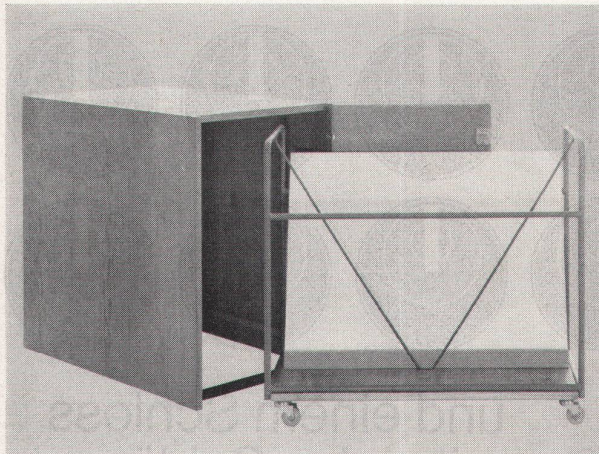

PHILIPS

Abteilung Licht, Edenstraße 20, 8027 Zürich, Telefon 051 44 22 11

Chr. Leuthold Schreinerei SWB

Artikel für Architekten, Grafiker, Kunstmaler, für Museen, Schulen, Galerien und private Sammler

9307 Winden/Hegi TG, Tel. 071 66 12 91

- Verlangen Sie bitte detaillierte Spezialprospekte!
- 1 **Mappenschrank** in Eiche oder Wengé mit Rollwagen. Kastenformat: 55 x 85 x 100 cm. Komplett Fr. 530.- (Eiche), Fr. 580.- (Wengé)
 - 2 **Planschrank**: 2 aufeinandergesetzte Elemente. Weiss matt Kellco, Front massiv Wengé natur. Format: 140 x 92 x 85 cm. Fr. 2200.-
 - 3 **Mappenständer**. Leichtes Modell in Eiche Fr. 112.-, in Wengé Fr. 130.-. Galeriemodell 82 x 80 x 65 cm, in Eiche Fr. 160.-, in Wengé Fr. 200.-
 - 4 **Rahmenlose**, von der Wand abstehende **Bildträger**. Unsichtbare Aufhängevorrichtung. 25 verschiedene Formate. Von Fr. 14.- bis Fr. 150.-
 - 5 **Wechselrahmen** in Flach- oder Falzprofil. Je 2 Passpartout-Formate; 65 x 50 cm: Fr. 45.-, 70 x 50 cm: Fr. 50.-
 - 6 **Ausstellungselemente**. Tafeln: 160 x 90 cm. Eine weiss gespritzte Leichtbautafel Fr. 140.-, Glastafel Fr. 60.-, Stahlrohrrahmen Fr. 70.-