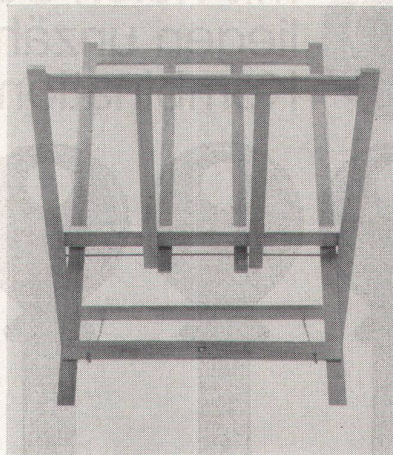

Chr. Leuthold Schreinerei SWB

Artikel für Architekten, Grafiker, Kunstmaler, für Museen, Schulen, Galerien und private Sammler

9307 Winden/Hegi TG, Tel. 071 66 12 91

1. Verlangen Sie bitte detaillierte Spezialprospekte!
1. 1 **Mappenschrank** in Eiche oder Wengé mit Rollwagen. Kastenformat: 55 x 85 x 100 cm. Komplett Fr. 530.- (Eiche), Fr. 580.- (Wengé)
  2. 2 **Planschrank**: 2 aufeinandergesetzte Elemente. Weiss matt Kellco, Front massiv Wengé natur. Format: 140 x 92 x 85 cm. Fr. 2200.-
  3. 3 **Mappenständer**. Leichtes Modell in Eiche Fr. 112.-, in Wengé Fr. 130.-. Galeriemodell 82 x 80 x 65 cm, in Eiche Fr. 160.-, in Wengé Fr. 200.-
  4. 4 **Rahmenlose**, von der Wand abstehende **Bildträger**. Unsichtbare Aufhängevorrichtung. 25 verschiedene Formate. Von Fr. 14.- bis Fr. 150.-
  5. 5 **Wechselrahmen** in Flach- oder Falzprofil. Je 2 Passpartout-Formate; 65 x 50 cm: Fr. 45.-, 70 x 50 cm: Fr. 50.-
  6. 6 **Ausstellungselemente**. Tafeln: 160 x 90 cm. Eine weiss gespritzte Leichtbautafel Fr. 140.-, Glastafel Fr. 60.-, Stahlrohrrahmen Fr. 70.-

1 2

3 4 5

6