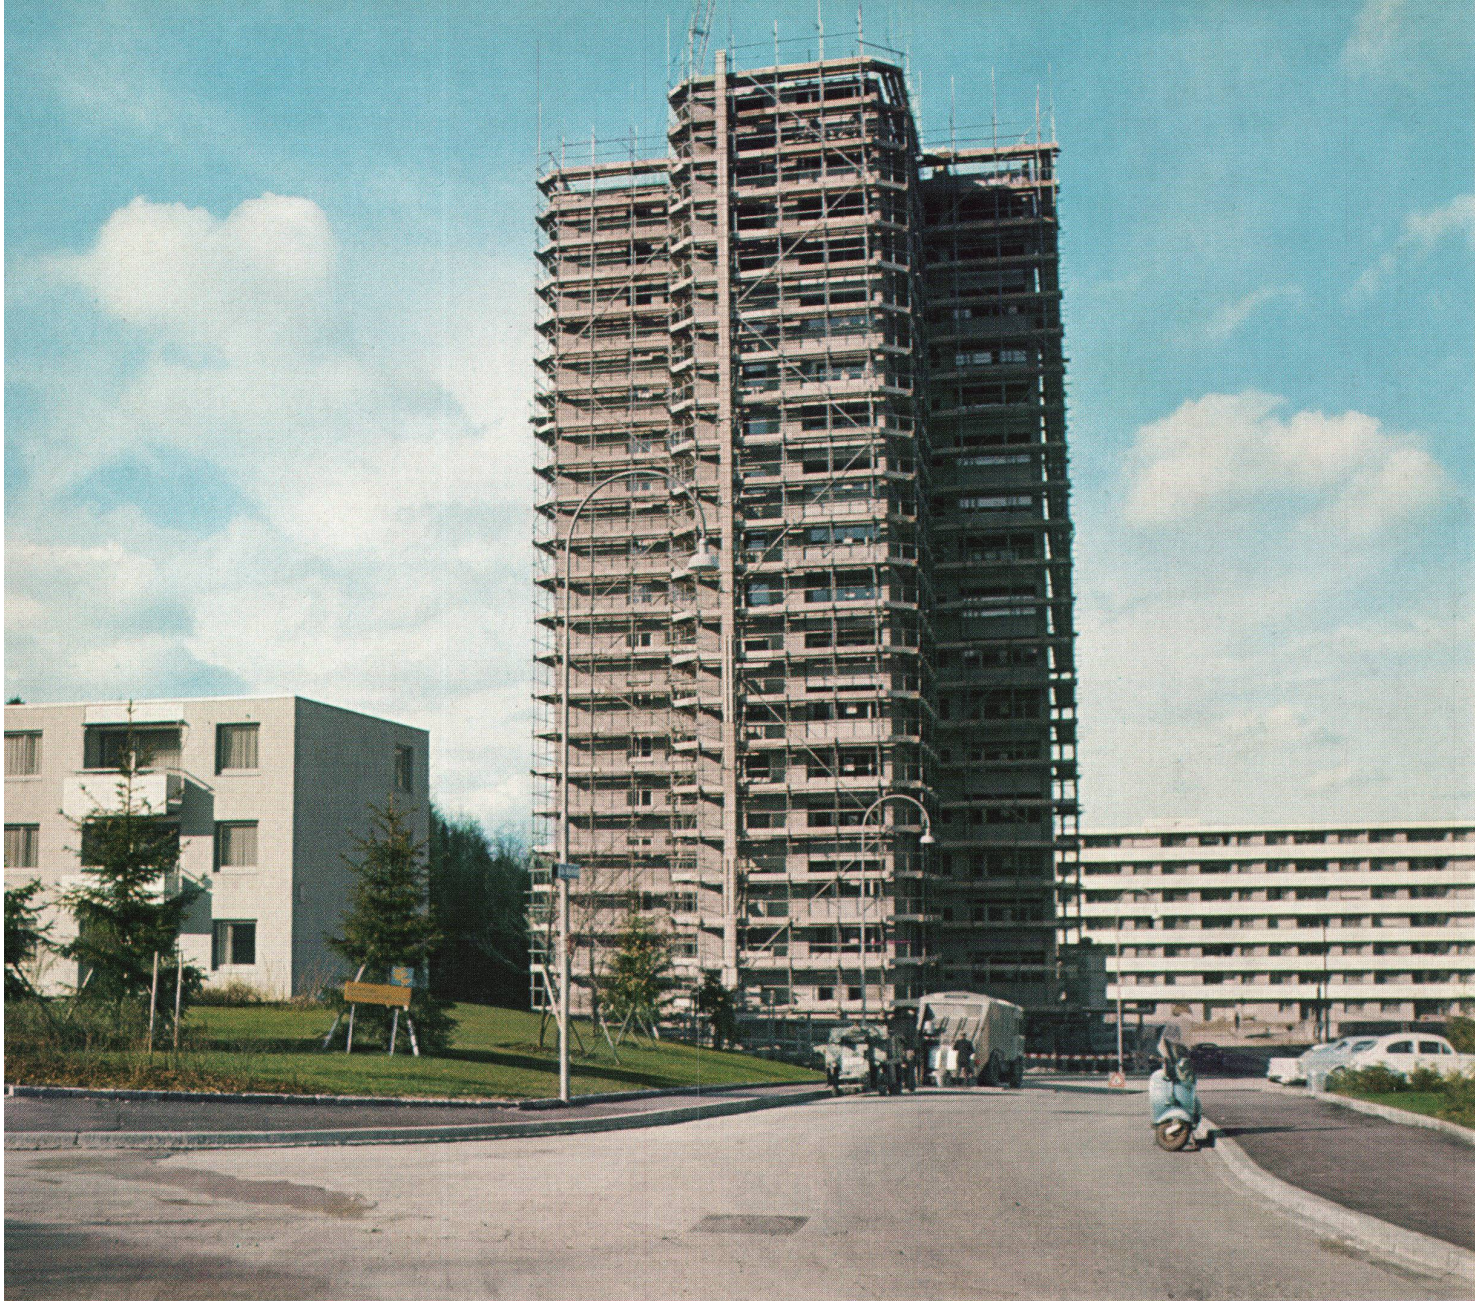

Im Rahmen der 2. Etappe der Überbauung «Im Holzerhurd» in Zürich-Affoltern, mit insgesamt 108 Wohnungen, wurde auch das 19-geschossige Hochhaus ganz in Durisol-Mauerwerk erstellt.

Durch seine guten Eigenschaften in bezug auf Tragfähigkeit, Wetterschutz, Kälte- und Wärmeschutz sowie Schallschutz hat sich Durisol-Mauerwerk besonders auch im Hochhausbau bewährt.

Bauherrschaft: Arbeiter-Siedlungsgenossenschaft (ASIG), Zürich

Architekten: Aeschlimann & Baumgartner BSA, Ackersteinstraße 143, 8055 Zürich