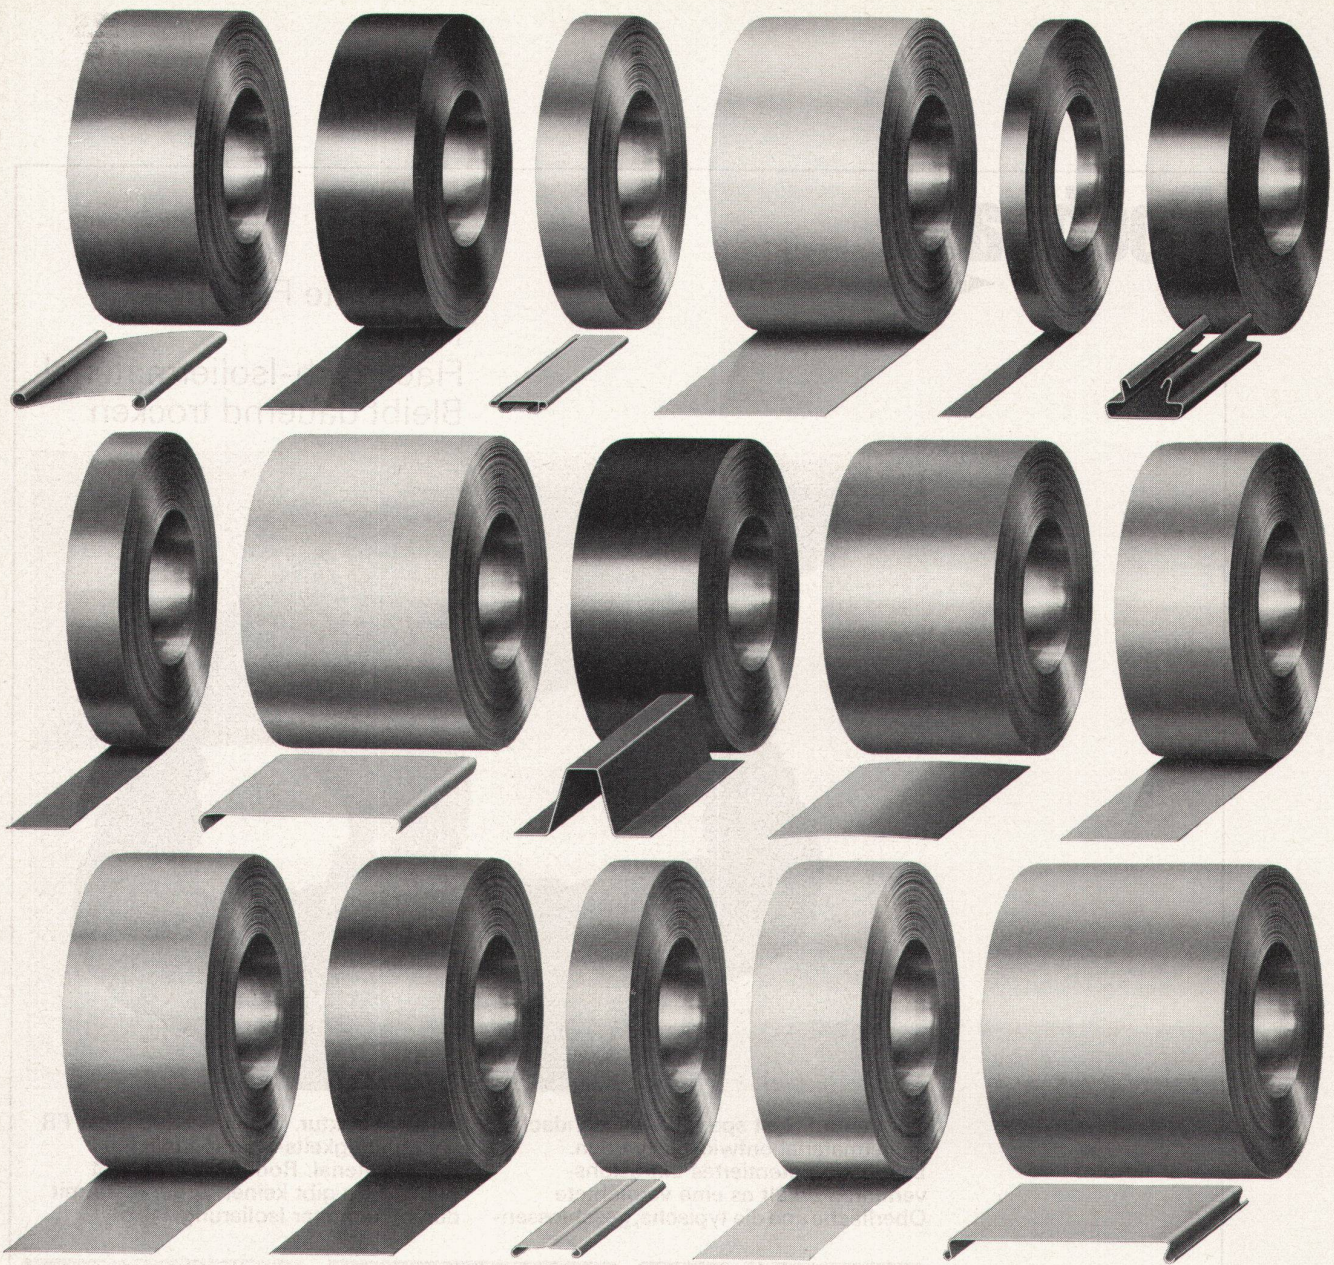

Hunter Douglas

**LUXAFLEX*, FLEXALUM*, LUXALON*,
LUXACOUSTIC* und LUXACLAIR***

Unter diesen eingetragenen Schutzmarken stellt Hunter Douglas in Werken in Holland und Kanada, in Kolumbien, Neuseeland und Australien ihre bekannten Produkte für den Baubereich her. Eines haben alle diese Erzeugnisse gemeinsam: ihr bedeutendster Bestandteil ist vorlackiertes Aluminiumband. Auf Rollen kommt das Band zur metallverarbeitenden

Industrie in alle Welt. Dort geben Hunter Douglas Maschinen ihm im vorlackierten Zustand seine endgültige Form – zum Beispiel als Lamelle, als Tragprofil, als Paneel.

Seit über 15 Jahren ist Hunter Douglas auf die Herstellung einbrennlackierter Aluminiumbänder und deren Verarbeitung spezialisiert. Darum haben wir für jede Anwendung die richtige Legierung, den richtigen Lack. Und darum verlangen führende Architekten in der ganzen

Welt Hunter Douglas Produkte, wenn sie Raff- oder Roll-Lamellenstoren, Leichtmetallrolläden, Aluminiummarkisen, Fassadenverkleidungen, Sonnenblenden und Metalldecken einplanen.

Hunter Douglas International Ltd.,
Filiale Luzern, Moosstrasse 15, 6000 Luzern,
Tel. 041 / 36083

* Reg. Trade-Mark of Hunter Douglas