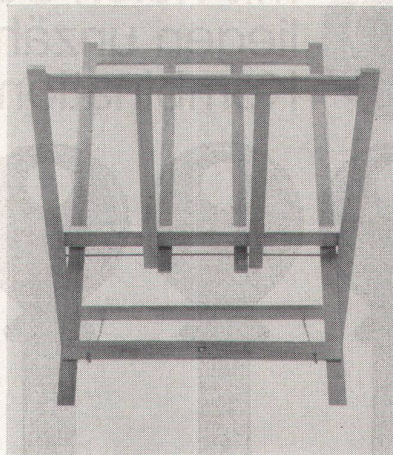

Chr. Leuthold Schreinerei SWB

Artikel für Architekten, Grafiker, Kunstmaler, für Museen, Schulen, Galerien und private Sammler

9307 Winden/Hegi TG, Tel. 071 66 12 91

1. Verlangen Sie bitte detaillierte Spezialprospekte!
1. 1 **Mappenschrank** in Eiche oder Wengé mit Rollwagen. Kastenformat: 55 x 85 x 100 cm. Komplett Fr. 530.- (Eiche), Fr. 580.- (Wengé)
  2. 2 **Planschrank**: 2 aufeinander-gesetzte Elemente. Weiss matt Kellco, Front massiv Wengé natur. Format: 140 x 92 x 85 cm. Fr. 2200.-
  3. 3 **Mappenständer**. Leichtes Modell in Eiche Fr. 112.-, in Wengé Fr. 130.-. Galeriemodell 82 x 80 x 65 cm, in Eiche Fr. 160.-, in Wengé Fr. 200.-
  4. 4 **Rahmenlose**, von der Wand abstehende **Bildträger**. Unsichtbare Aufhängevorrichtung. 25 verschiedene Formate. Von Fr. 14.- bis Fr. 150.-
  5. 5 **Wechselrahmen** in Flach- oder Falzprofil. Je 2 Passpartout-Formate; 65 x 50 cm: Fr. 45.-, 70 x 50 cm: Fr. 50.-
  6. 6 **Ausstellungselemente**. Tafeln: 160 x 90 cm. Eine weiss gespritzte Leichtbautafel Fr. 140.-, Glastafel Fr. 60.-, Stahlrohrrahmen Fr. 70.-

1 2

3 4 5

6