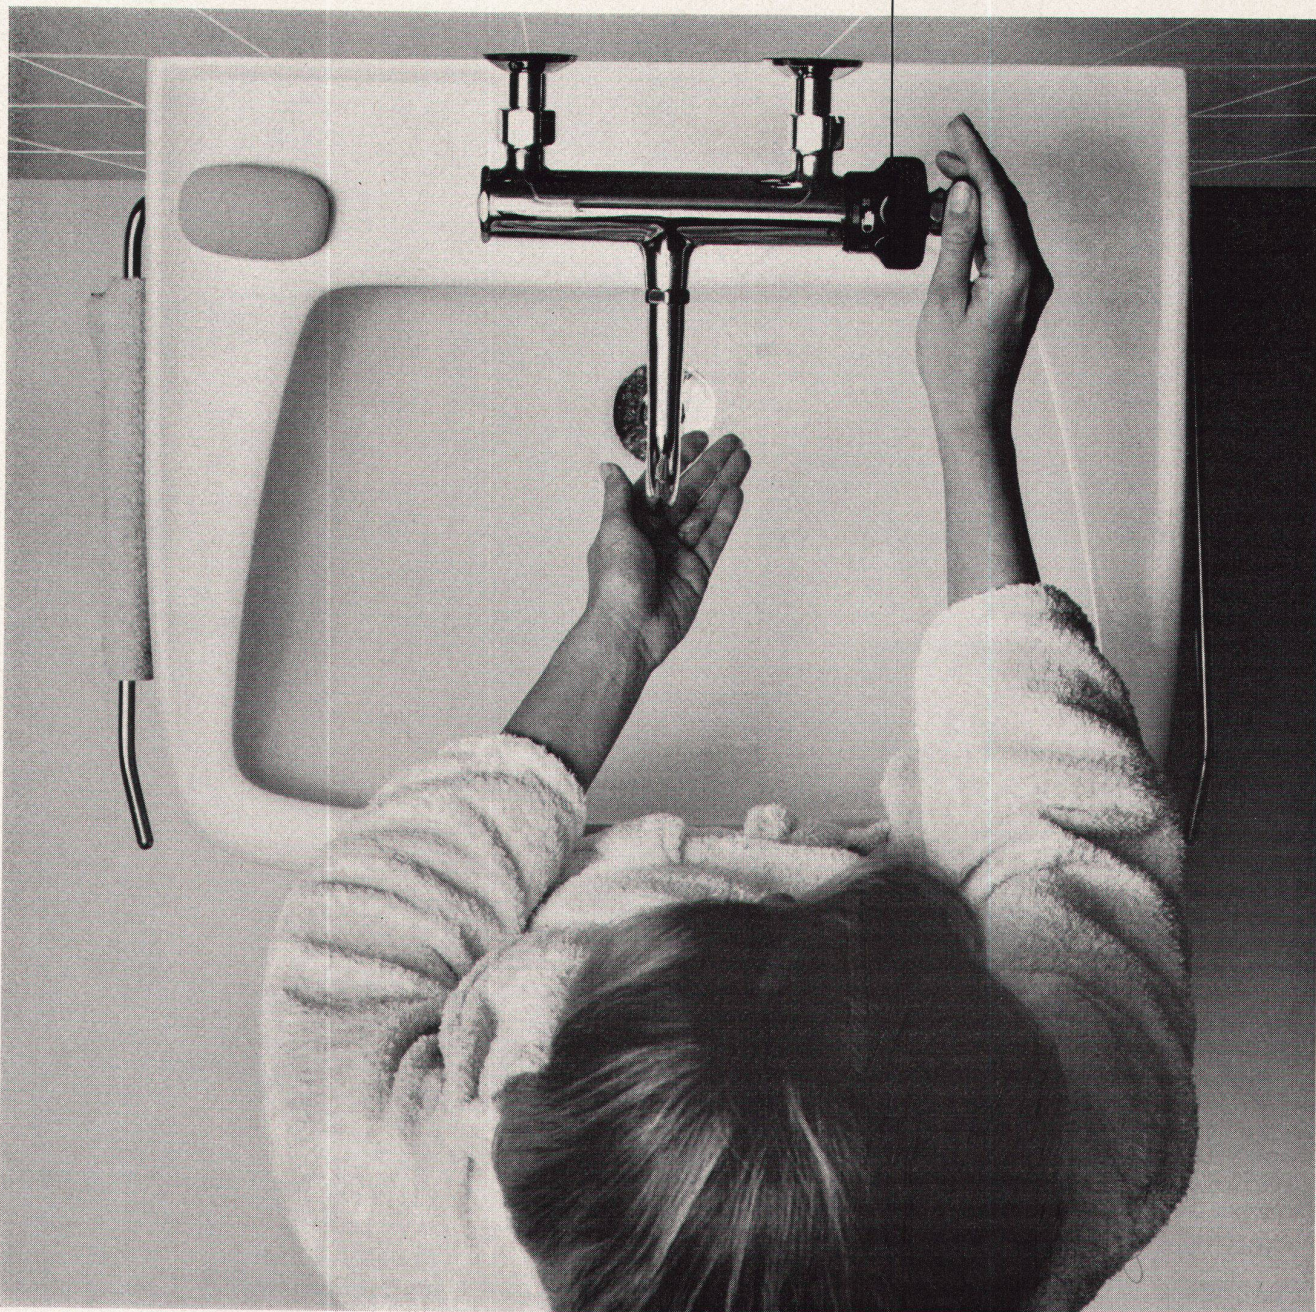

Drei Vorteile der «arwa-therm»
Wandbatterie:

Automatisch überwachte Wasser-
temperatur und -menge. Die
bisherige Methode des Wasser-
mischens fällt dahin.
Einfache Installation wie bei einer
Normalbatterie.
Mühelose Reinigung.

Automatisches Wassermischen mit «arwa-therm» Mischautomaten, ein Fortschritt im Dienste der modernen Hausfrau.

«arwa-therm» Wandbatterie
12600 3/8", 1/2"

mit Mundstück

Armaturenfabrik Wallisellen AG

Neue Winterthurerstrasse 120
8304 Wallisellen
Telefon 051/93 31 77

Verkauf durch den Sanitär-Gross-
handel.

arwa