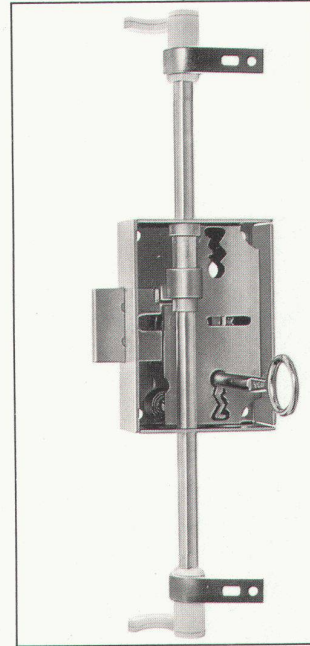

**Espagnolette —
Schrankschlösser
PONY — SOLO — EMAR**

Das sind drei Begriffe aus dem umfassenden VGB-Programm über Espagnoletteschrankschlösser. Der grosse Vorteil: Zu allen drei Schlosstypen passen die gleichen Profil-Stangen und die gleichen Bestandteile. Zu PONY und SOLO empfehlen wir besonders die quadratische VGB-Zylinderolive G 182, die sich übrigens durch geringe Ausladung auszeichnet, sowie die quadratischen Plastikoliven in Schwarz und Grau. Das Winkelschliessblech und der Schraubkloben stellen interessante Neuerungen dar, die praktisch zu jeder Schrankkonstruktion passen.

Mit PONY — SOLO — EMAR schaffen Sie sich zufriedene Kunden. VGB baut Schlösser für jeden Bedarf.

Lieferung durch den Fachhandel.

A 263