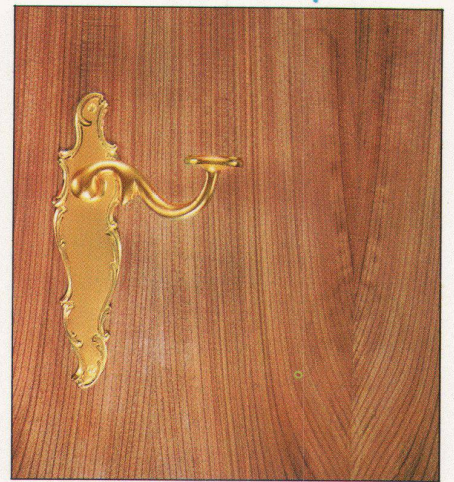

**Weil VGB auf so viele verschiedene Arten die Türen öffnet... öffnet Ihnen VGB die Türen zu neuen Kunden.
Dank der grossen VGB-Auswahl können Sie allen Wünschen Ihrer Kunden gerecht werden.**

V. Glutz-Blotzheim Nachf. AG Solothurn Tel. 065/2 38 76