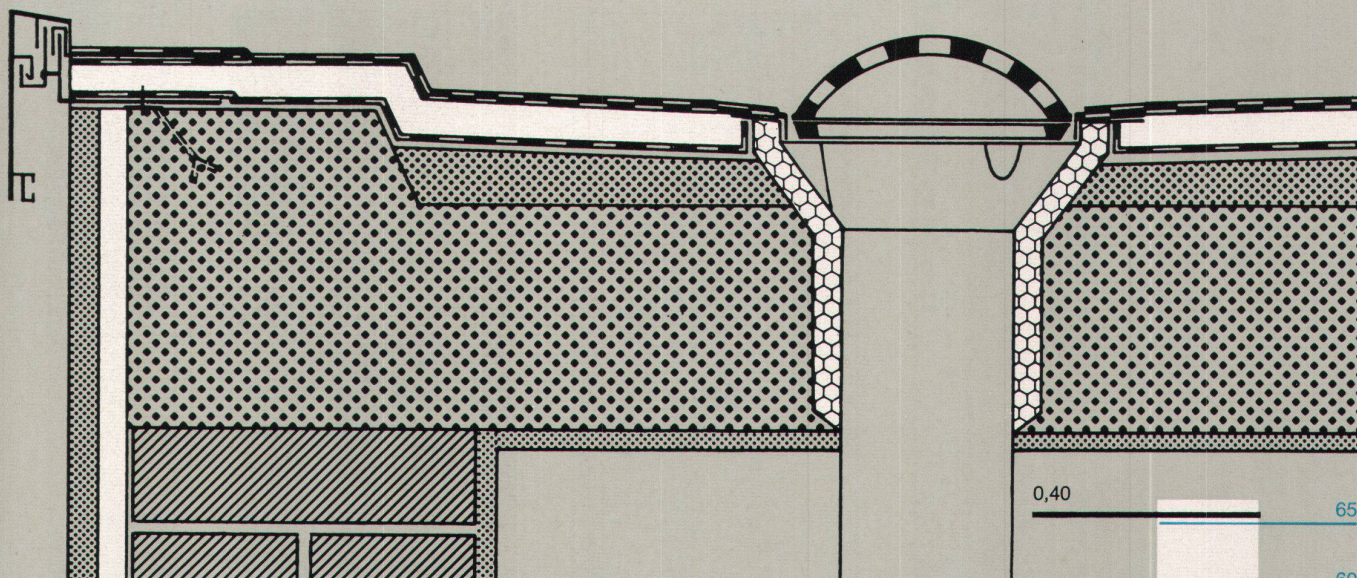

# Sicher isolieren mit Hartschaumplatten aus STYROPOR

## Die Dämmung von Dächern

**Einschalige Flachdächer** verlangen eine reichlich dimensionierte Isolierung. Dadurch werden verhindert: unnötige Wärmeverluste im Winter, unangenehme Erwärmung der darunterliegenden Räume im Sommer, große Längenänderungen der Dachplatte, die zu Rissen im Mauerwerk führen können.

Hartschaumplatten aus STYROPOR eignen sich für die Flachdachdämmung besonders gut. Sie besitzen eine hohe Wärmedämmung bei geringem Gewicht, sind sauber zu verarbeiten und verrottungsfrei. Ausreichende Druckfestigkeit ist bei einem Raumgewicht von  $20 \text{ kg/m}^3$  oder mehr gegeben. Bei bauphysikalisch richtiger Einplanung und handwerklich richtigem Einbau ergeben Hartschaumplatten aus STYROPOR eine dauerhafte und wirtschaftliche Dachkonstruktion.