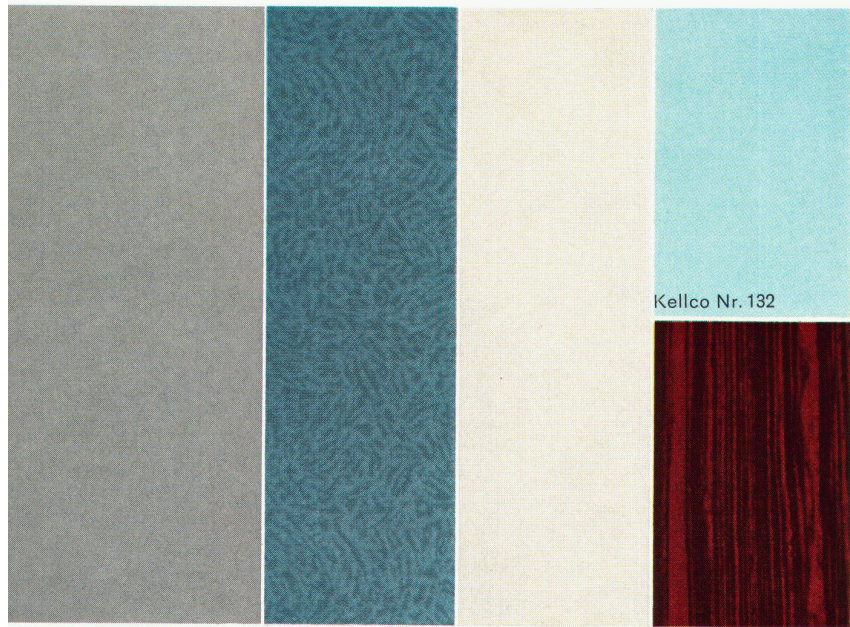

Kellco Nr. 145

Kellco Nr. 431

Kellco Nr. 191

Kellco Nr. 1499

Keller+Co AG 5313 Klingnau AG

056/45 2770