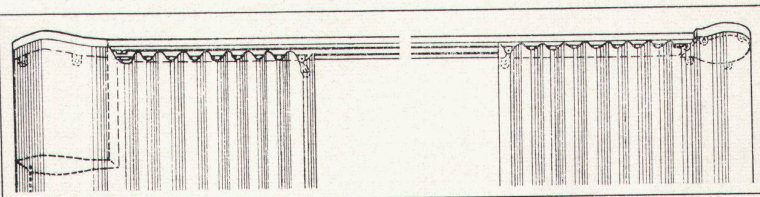

Auch hier bewährt sich der neue SILENT GLISS-Elektrozug AUF-ZU-STOP

Automatisch stellt der elektrische SILENT GLISS-Vorhangzug in den Stellungen AUF - ZU - STOP ab. Ein leichter Knopfdruck genügt - alles übrige besorgt der Elektrozug. Die Vorhänge öffnen oder schliessen sich oder halten an jeder gewünschten Stelle an. Der Schalter kann dort angebracht werden, wo es für die Bedienung am bequemsten ist. Der Elektrozug wird auf Mass fertig zusammengestellt, anschlussbereit (220 V.), für ein- oder mehrteilige Vorhänge geliefert. Er ist SEV-geprüft, betriebssicher und wartungsfrei. Die Anlage ist auf dem Baukastenprinzip aufgebaut und kann jederzeit noch mit Zusatzeinrichtungen ausgebaut werden. Die kompakte Baueinheit von Schiene mit angeflanschem Motor und Umlenkung kann schnell und einfach (Spannfixprinzip) auf die Decke montiert werden. Der SILENT GLISS-Elektrozug eignet sich für grosse und schwer zugängliche Fenster und ganze Fensterfronten, für Bühnen-, Verdunkelungs-, Trenn- und Akustikvorhänge, und überall dort wo für Vorhangeinrichtungen modernster Komfort gewünscht wird.

Verlangen Sie Referenzen und nähere Unterlagen über diese interessante und erfolgreiche SILENT GLISS-Neuheit.