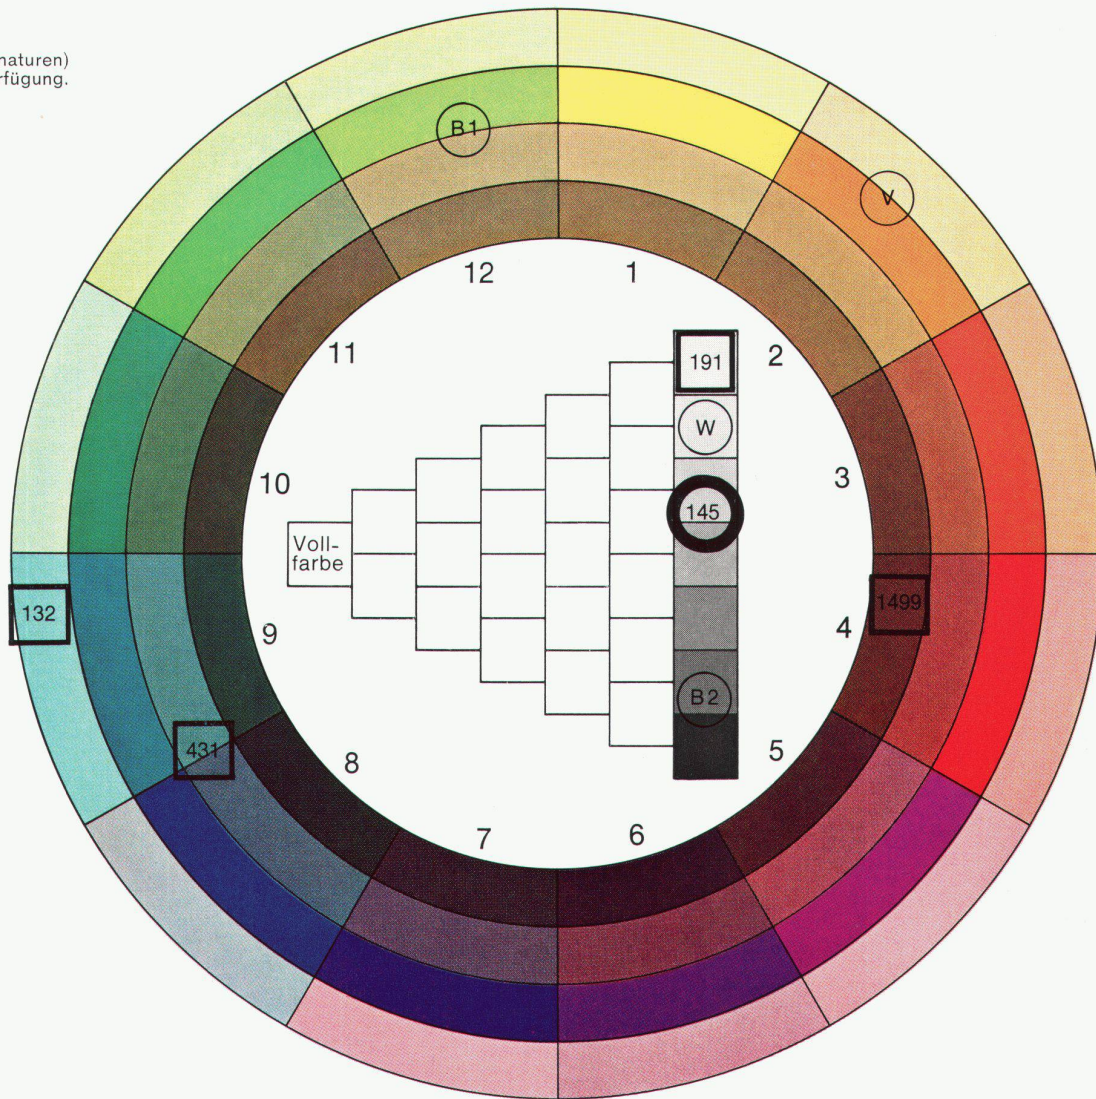

Zusammen mit einem kompetenten Fachmann  
haben wir ein Hilfsmittel für das sichere  
Kombinieren mit Farben geschaffen – Sie  
finden es auf der Rückseite dieses Blattes.

Technische Angaben sowie ein Farb-  
kreis werden Ihnen erlauben, farblich  
richtige und Ihren eigenen Ideen  
und Bedürfnissen entsprechende Farb-  
kombinationen zusammenzustellen.  
Kellco-Kunststoffplatten, Bodenbeläge,  
Textilien und andere Materialien lassen  
sich stets ideal verbinden – unser Bild  
zeigt Ihnen eine von vielen Möglichkeiten. bitte wenden ►

#### Kellco-Kunststoffplatten für Küchen

Das sichere Kombinieren mit Farben wird durch den abgebildeten Farbkreis vereinfacht. Der in 12 nummerierte Sektoren unterteilte Kreis umfasst vier Farbtonstufen (von aussen nach innen): hellklar – Vollfarbe – trüb – dunkelklar (z. B. hellrot – rot – graurot – dunkelrot). Als Anleitung und gleichzeitig auch Kombinationsbeispiel sind die Farbtöne des Vorderseitenbildes im Farbkreis eingetragen. Ausgangsbasis bildet die für Küchen sehr gut geeignete Kellco-Platte Nr. 145 (Uni kieselgrau) – im Farbkreis fett eingetragen. Alle zusätzlichen Materialfarben (Wände, Boden, Teppiche) sind dagegen mit einem dünnen Kreis festgehalten.

Da die Materialfarben nicht immer genau den Abstufungen des Farbkreises entsprechen, kann die gewünschte Farbmischung durch das Einrahmen von zwei oder vier Farbkreisfarben (Schnittpunkt) erzielt werden. Das innerhalb des Farbkreises reproduzierte farbtongleiche Dreieck wird vor allem dem Kenner der Farblehre viel bieten – erlaubt es doch eine noch feinere Einstufung der einzelnen Farbwerte.