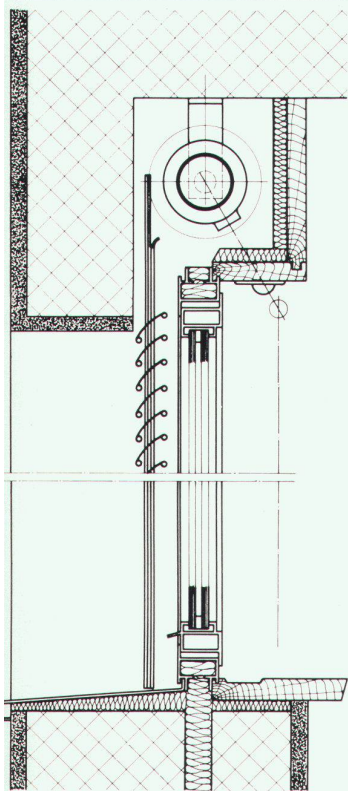

Emil Schenker AG  
Storenfabrik  
5012 Schönenwerd SO  
Telephon 064 - 41 20 31

Weitere Vorteile:

- Chromnickelstahlbänder
- Spezialwippsystem (⊕ Patent), kein Auf- und Zuklappen unter Windeinfluss
- Wartungsfreies, vollständig geschlossenes Getriebe
- Ruckloses Gleiten der Storen, kein Stocken
- Lamellen einzeln auswechselbar (⊕ Patent)
- Betriebsinterne elektrotechnische Abteilung
- Grosses Filialnetz mit geschulten Spezialisten. Vertretungen in Basel, Bern, Genf, Lausanne, Lugano, Luzern, Neuenburg, St. Gallen, Solothurn, Winterthur und Zürich