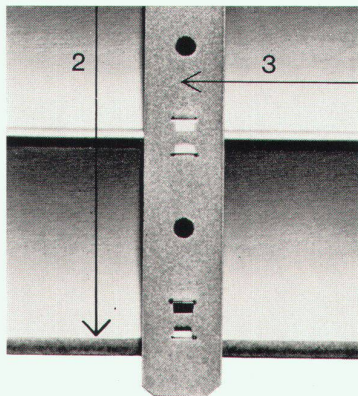

Emil Schenker AG  
Storenfabrik  
5012 Schönenwerd SO  
Telephon 064 - 41 20 31

Weitere Vorteile:

- Chromnickelstahlbänder
- Spezialwippsystem (⊕ Patent), kein Auf- und Zuklappen unter Windeinfluss
- Wartungsfreies, vollständig geschlossenes Getriebe
- Ruckloses Gleiten der Storen, kein Stocken
- Lamellen einzeln auswechselbar (⊕ Patent)
- Betriebsinterne elektrotechnische Abteilung
- Grosses Filialnetz mit geschulten Spezialisten. Vertretungen in Basel, Bern, Genf, Lausanne, Lugano, Luzern, Neuenburg, St. Gallen, Solothurn, Winterthur und Zürich