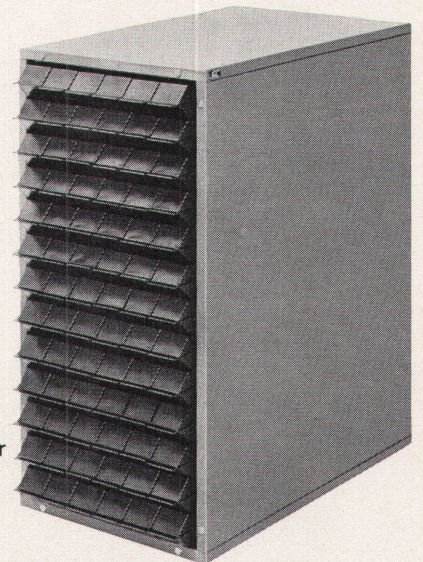

PLANSTORE

– Rollenablage-Schrank für Formate bis A0, aus elektrolytisch verzinktem Blech hergestellt. Alle Zeichnungen werden in raumsparender aufgerollter Form untergebracht.

Grösse des Schrankes: Breite 56 cm, Höhe 112 cm, Tiefe 96 cm. Nr. 2994 P3 mit 78 Hütchen Fr. 691.-. Gleicher Schrank mit 171 Hütchen Fr. 812.-