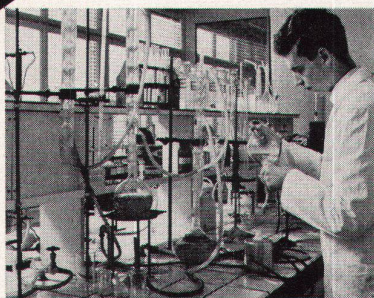

**cTc** liefert immer den richtigen Kessel!

In jeder Gegend unseres Landes haben wir anderes Wasser. Es unterscheidet sich durch Kalkgehalt, Aggressivität etc. Bei modernen Heizungen mit gleichzeitiger Warmwasserbereitung muss diese Tatsache berücksichtigt werden. cTc hat für jede Wasserbeschaffenheit den passenden Kessel: mit verzinktem Boiler, kupfergefüttertem Boiler, Kupfer-Durchflussbatterie oder auch mit Chromnickelstahl Boiler. Lassen Sie sich von unsern Fachleuten unverbindlich beraten.