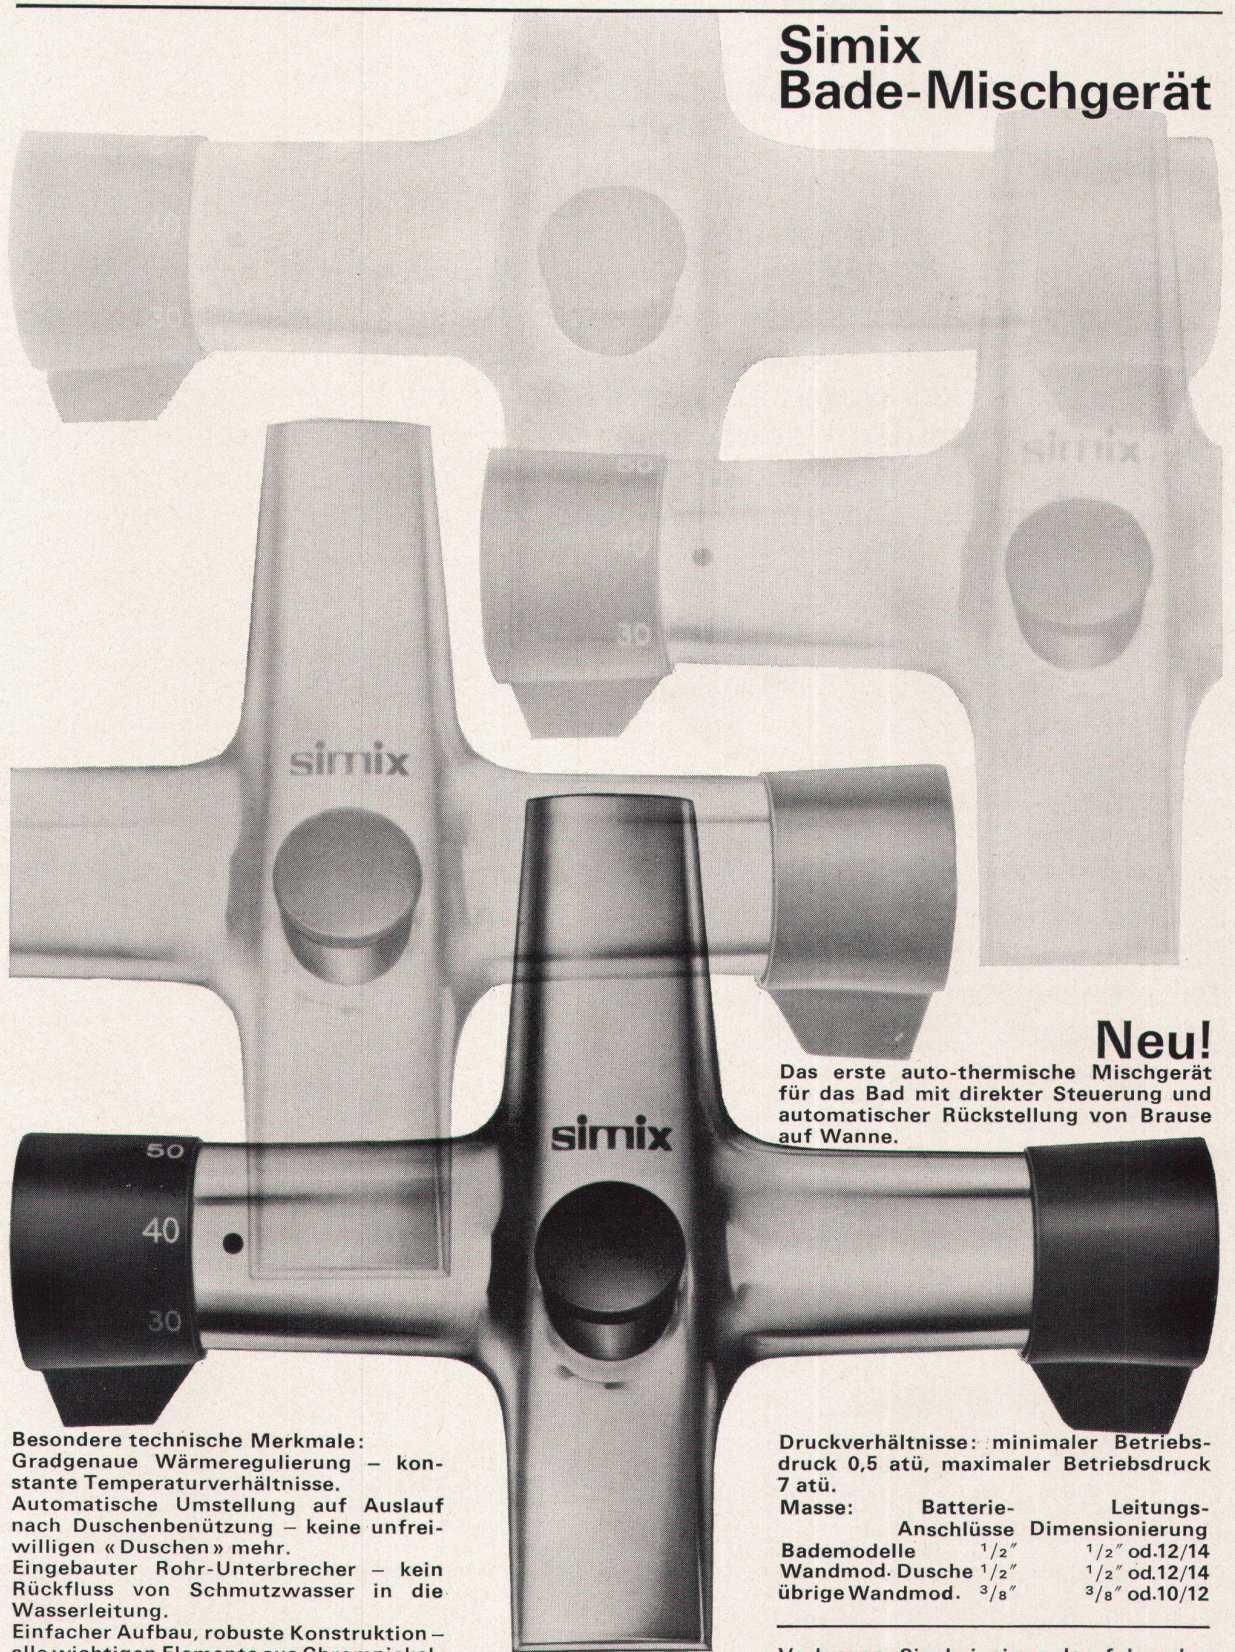

Simix Bade-Mischgerät

Neu!

Das erste auto-thermische Mischgerät für das Bad mit direkter Steuerung und automatischer Rückstellung von Brause auf Wanne.

Besondere technische Merkmale:
Gradgenaue Wärmeregulierung – konstante Temperaturverhältnisse.
Automatische Umstellung auf Auslauf nach Duschenbenützung – keine unfreiwilligen «Duschen» mehr.
Eingebauter Rohr-Unterbrecher – kein Rückfluss von Schmutzwasser in die Wasserleitung.
Einfacher Aufbau, robuste Konstruktion – alle wichtigen Elemente aus Chromnickelstahl.
Zuverlässige Funktion – geringe Verkalkungsanfälligkeit.
Automatischer Ausgleich der Druckunterschiede im Fließdruck.

Einfache Aufputz-Montage – wie normale Badebatterie.
Freier Auslauf: Montage jederzeit und überall möglich. Spezielle Installationen wie Boiler-Stromkreislauf überflüssig.

Druckverhältnisse: minimaler Betriebsdruck 0,5 atü, maximaler Betriebsdruck 7 atü.

Masse:	Batterie-Anschlüsse	Leitungs-Dimensionierung
Bademodelle	1/2"	1/2" od.12/14
Wandmod. Dusche	1/2"	1/2" od.12/14
übrige Wandmod.	3/8"	3/8" od.10/12

Verlangen Sie bei einer der folgenden Adressen den ausführlichen Prospekt über das Simix-Programm:

AG Oederlin & Cie.
5400 Baden, Telefon 056 24141

Similor SA
rue Jos.-Girard 16bis, 1227 Carouge-Genève, Telefon 022 42 34 20
Meinrad-Lienert-Strasse 19, 8036 Zürich, Telefon 051 334316