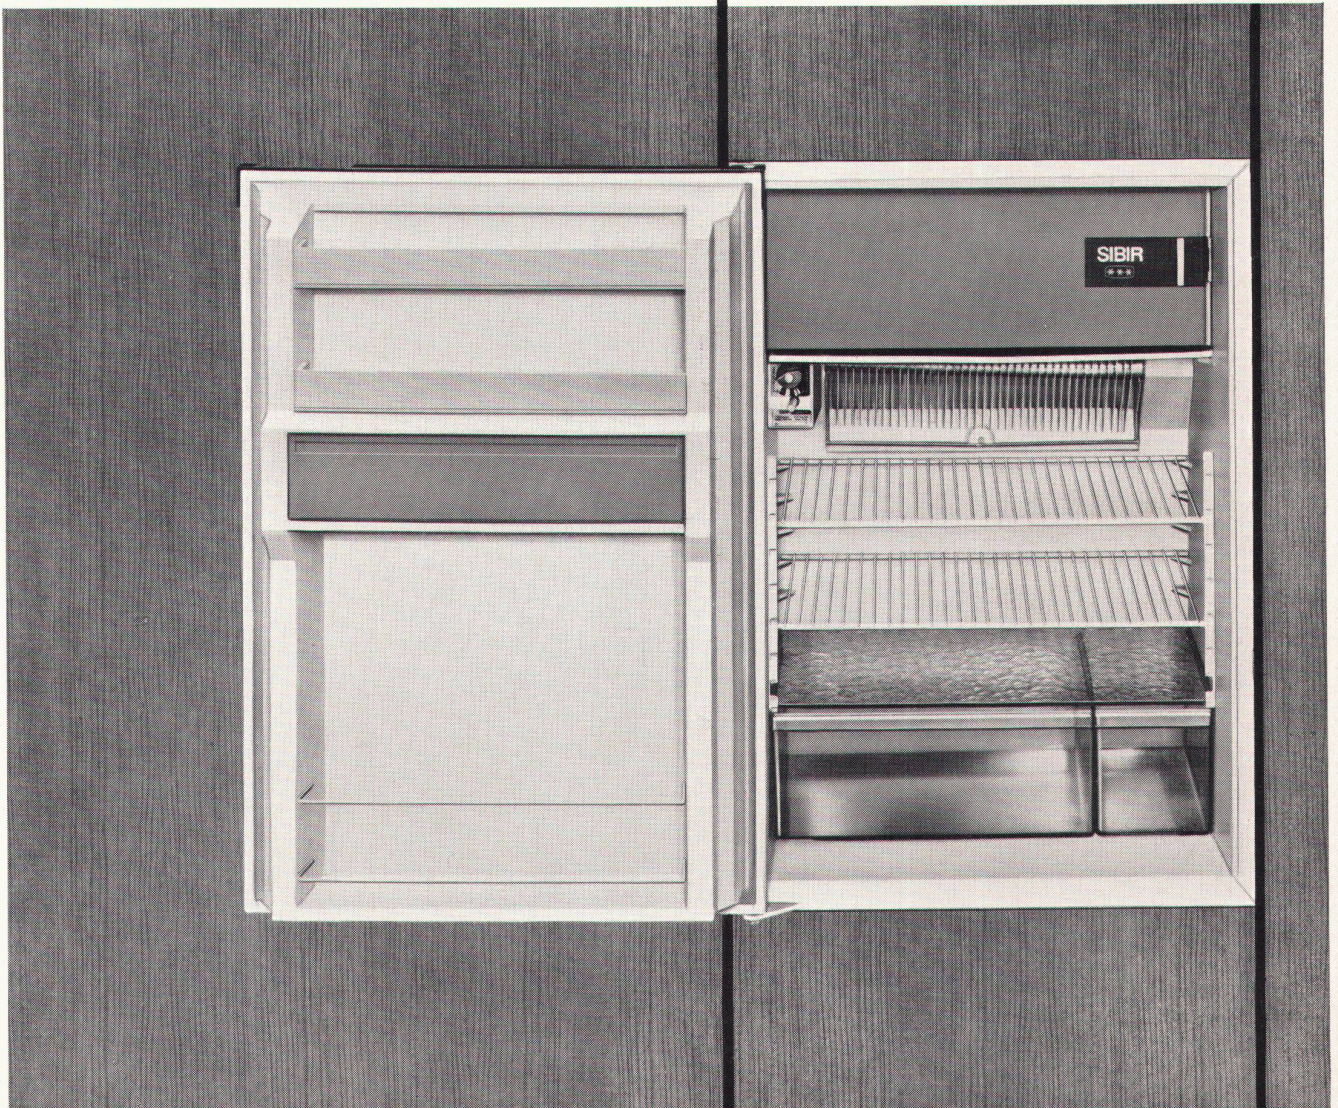

neu
SIBIR ***
NORM Einbau-
Modell
150 Liter

Fr. 325.-

SIBIR löst Ihre Einbau-Probleme mit 5 Einbau-Varianten. In jede Schweizer-NORM-Küche einbaubar.

Modernster heute auf dem Markt erhältlicher Einbau-Apparat seiner Literklasse.

Selbstverständlich:
Echtes *** Tiefkühlfach, vollautomatische Abtauung, Tropfwasser-Verdunstung, Beleuchtung, 2 Gemüseschubladen

5 Jahre Vollgarantie auf die Funktion **aller** Teile.

SIBIR Kühlapparate GmbH, 8952 Schlieren ZH, Telefon 051 98 84 44