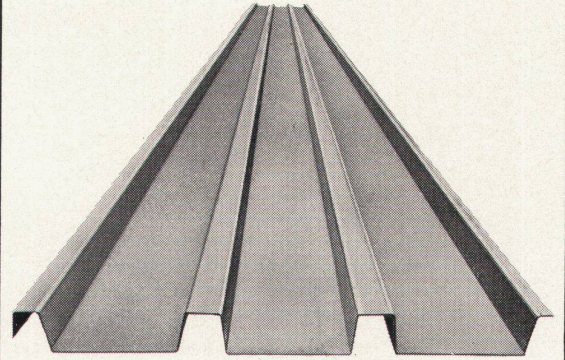

Ihr zuverlässiger Partner im Baufach Metallbau AG Zürich

Anemonenstr. 40,
8047 Zürich,
Tel. 051/521300

norm[®]

Vicora[®]

für Sonnenstoren

Sonnen- und Allwetterstoren aus Vicora sind wasserundurchlässig und sehr witterungsbeständig. Vicora (Polyestergarn) ist zudem erstaunlich reissfest. Die leuchtenden Farben sind in hohem Masse lichtecht. Die cremefarbene Unterseite lässt das Licht angenehm durchscheinen. UV-Strahlen-Durchlässigkeit unter 0,1%. Verlangen Sie ausführliche Angaben bei

Intermanufaktur ag

Bodmerstr. 14, Postfach 409,
CH-8027 Zürich, Tel. (051) 25 59 30 / 31, Vertretung
der Firma J. H. Benecke GmbH, Vinnhorst b. Hannover, Deutschland

Profil-Blech für Hochbau

Unsere Liste 44/101 über profilierte Hochbau-Bleche enthält 44 Typen mit total 156 Sorten für alle Arten von Dächern, Decken und Wänden.