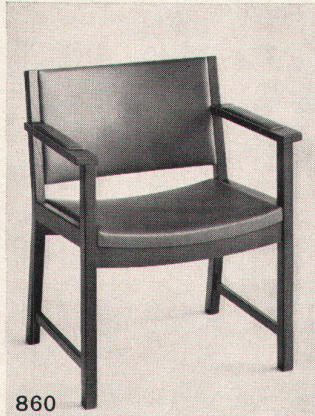

2106 St

Leichter, formschöner und sehr solider Stuhl aus Stahlrohr

2106 St

Eignet sich vorzüglich als Esszimmerstuhl

2106 St

Zum Stapel- und Reihensstuhl gibt es eine Brettkupplung, die als Ablegefläche dient

Ein Querschnitt aus unserer Stuhlausstellung. Möchten Sie gerne probe-sitzen? Kommen Sie bei uns vorbei. Unser Programm umfasst Stühle (über 100) für den privaten Essraum, die Gemeinschaftsbestuhlung, Arbeits- und Konferenzräume. Die abgebildeten Stühle kosten zwischen Fr. 58.- und Fr. 317.-.