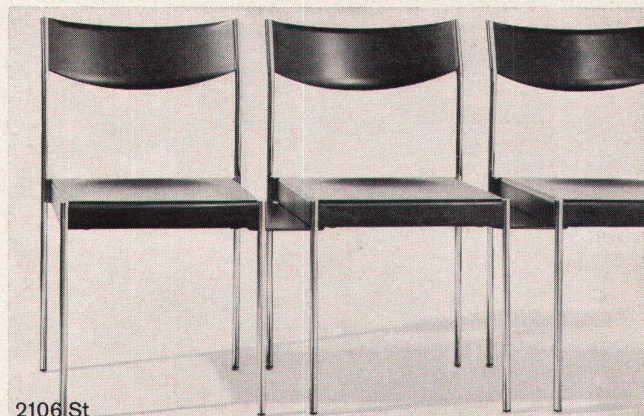

2106 St

Leichter, formschöner und sehr solider Stuhl aus Stahlrohr

2106 St

Eignet sich vorzüglich als Esszimmerstuhl

2106 St

Zum Stapel- und Reihensstuhl gibt es eine Brettkupplung, die als Ablegefläche dient

Ein Querschnitt aus unserer Stuhlausstellung. Möchten Sie gerne probe-sitzen? Kommen Sie bei uns vorbei. Unser Programm umfasst Stühle (über 100) für den privaten Essraum, die Gemeinschaftsbestuhlung, Arbeits- und Konferenzräume. Die abgebildeten Stühle kosten zwischen Fr. 58.- und Fr. 317.-.