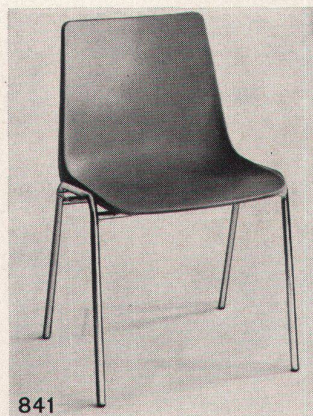

860

Gediegener Eichenstuhl mit braunem Lederpolster

850

Eichenstuhl mit Schnurgeflecht

859

Binsenstuhl, Holz schwarz oder weiss

DSX/5

Preisgünstiger Fiberglasstuhl, Design Charles Eames

680

Esszimmerstuhl aus der Alu-Gruppe von Charles Eames

DAL/1

Gepolsterter Fiberglassessel. Diverse Untergestelle

DKR/2

Sehr stabiler Drahtstuhl, auch mit Drehsockel

815

Korbsessel in Federstahlrohr, lose Kissen

816

Eleganter Stahlrohressel mit Lederpolster

841

Günstiger bequemer Stapelstuhl aus PVC, kuppelbar

hugo peters

Inneneinrichtungen
Textilien Polsterwerkstatt
Ausstellung Bellevuehaus
8001 Zürich Limmatquai 3
Telefon 051/34 93 95