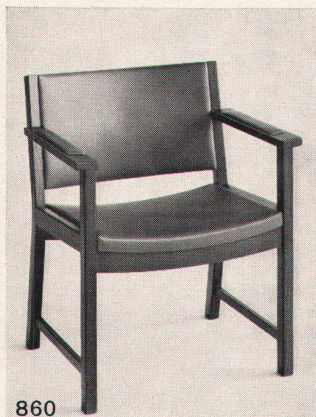

2106 St

Leichter, formschöner und sehr solider Stuhl aus Stahlrohr

2106 St

Eignet sich vorzüglich als Esszimmerstuhl

2106 St

Zum Stapel- und Reihensstuhl gibt es eine Brettkupplung, die als Ablegefläche dient

Ein Querschnitt aus unserer Stuhlausstellung. Möchten Sie gerne probe-sitzen? Kommen Sie bei uns vorbei. Unser Programm umfasst Stühle (über 100) für den privaten Essraum, die Gemeinschaftsbestuhlung, Arbeits- und Konferenzräume. Die abgebildeten Stühle kosten zwischen Fr. 58.- und Fr. 317.-.