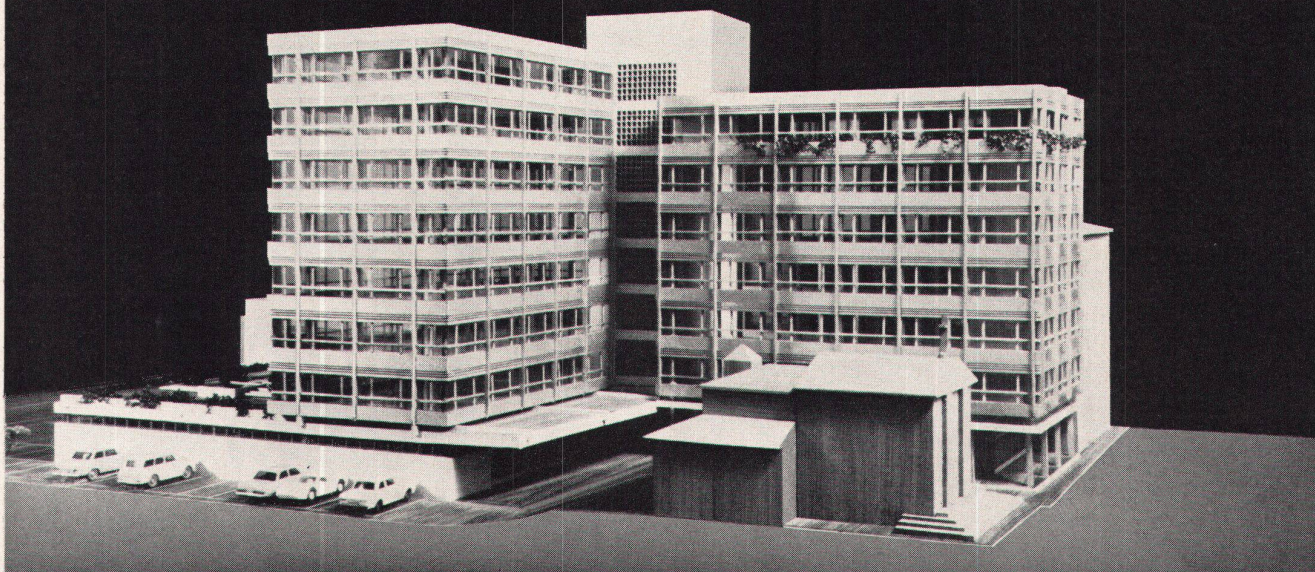

# morgen...

Stabile Fratelli Villa, Chiasso – Arch.: A. Mazzola – Ing.: E. Korntheuer.

...werden die 3 Klimaanlage (mit Hochdruck-Induktionsaggregaten in den Büros), die im neuen Stabile Fratelli Villa, in Chiasso, eingebaut werden, ein neues Zeugnis für die Leistungsfähigkeit der Technicair-Regionalniederlassungen ablegen.