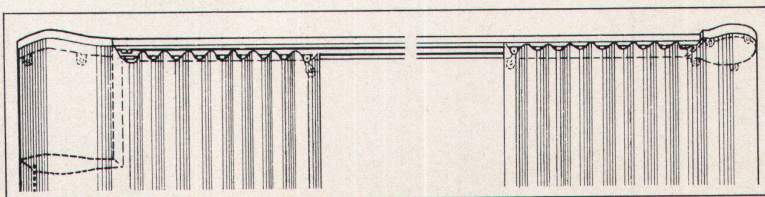

F. J. Keller & Co., Metallwarenfabrik, 3250 Lyss, 032/84 27 42 - 43