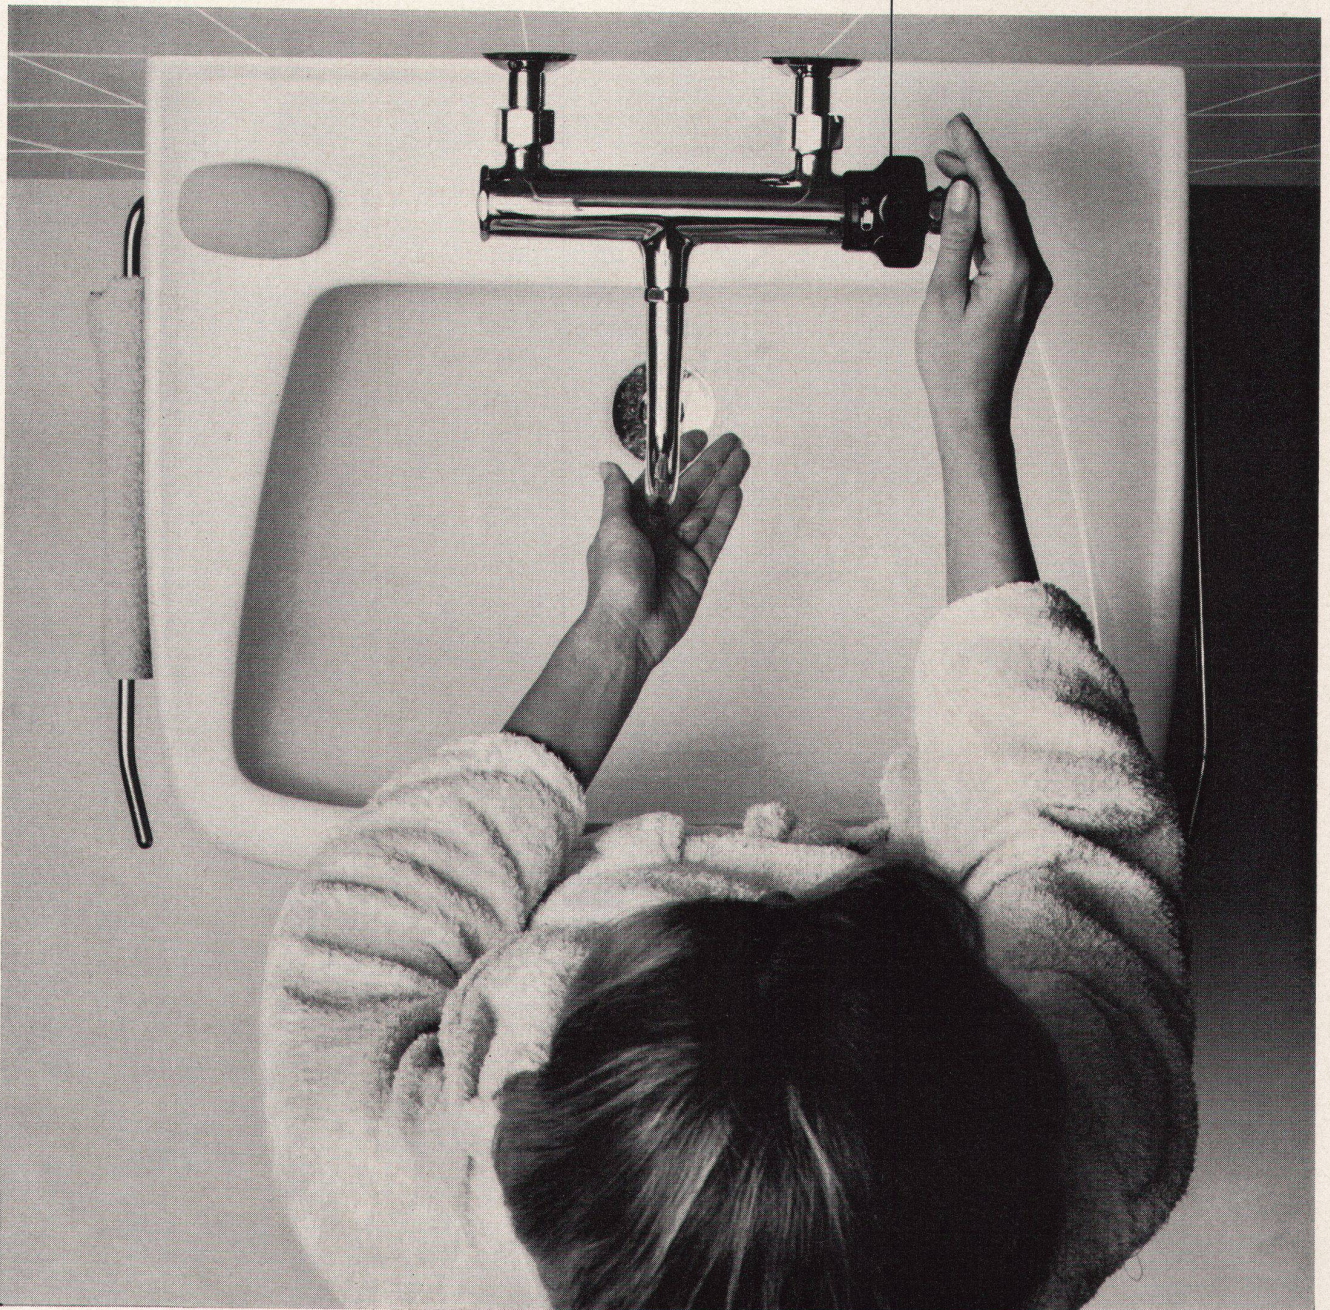

Drei Vorteile der «arwa-therm»
Wandbatterie:

Automatisch überwachte Wasser-
temperatur und -menge. Die
bisherige Methode des Wasser-
mischens fällt dahin.
Einfache Installation wie bei einer
Normalbatterie.
Mühelose Reinigung.

Automatisches Wassermischen mit «arwa-therm» Mischautomaten, ein Fortschritt im Dienste der modernen Hausfrau.

«arwa-therm» Wandbatterie
12600 3/8", 1/2"

mit Mundstück

Armaturenfabrik Wallisellen AG

Neue Winterthurerstrasse 120
8304 Wallisellen
Telefon 051/93 31 77

Verkauf durch den Sanitär-Gross-
handel.

arwa