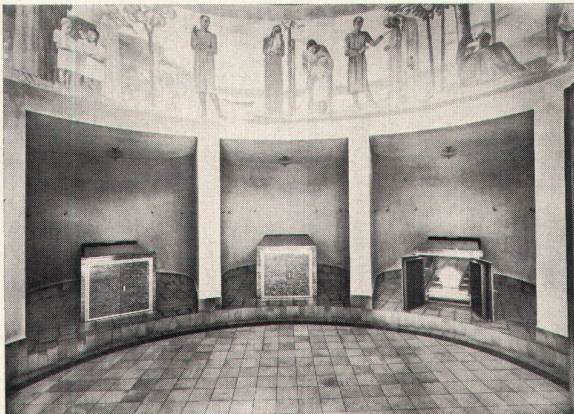

Katafalkanlage im Krematorium Luzern

HERMETOFRIGOR

ist unsere hermetisch geschlossene Kältemaschine, deren geniale Konstruktion, ohne Stopfbüchse, ohne Riemenantrieb und mit automatischer Schmierung, ohne daß je Öl nachgefüllt werden muß, bereits in vielen tausend Anlagen erprobt wurde.

Jede Kühlanlage ist so gut wie ihre Kühlmaschine. Die Kühlelemente, ihre Größe, Form und Anordnung sowie die Qualität des verwendeten Materials sind aber mitbestimmend für die gute Funktion und die lange Lebensdauer einer Kühlanlage. Die Erfahrungen einer Spezialfirma ersparen Ihnen Zeit, Ärger und Geld. Diese Erfahrungen besitzen wir, denn wir befassen uns seit über 50 Jahren ausschließlich mit dem Bau von Kühl-, Gefrier- und Klimaanlage. Darum: