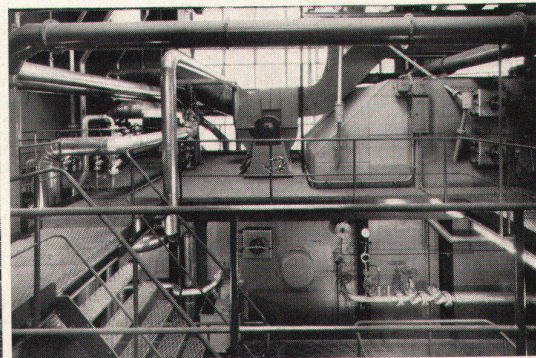

Beim Neubau der Genfer Kehrichtverbrennungsanlage spielte der Korrosionsschutz eine wichtige Rolle. Maschinen und Installationen mussten gegen Hitze, Rauchgas, Kondenswasser, Chemikalien usw. wirksam geschützt werden.

Jeder einzelne Installationsteil wurde durch unseren Beratungsdienst genau auf seine Beanspruchung hin untersucht und alle Anstrichaufbauten vor der Ausführung bis ins letzte Detail geplant. So gelang es, mit den

modernen Keller-Produkten den Korrosionsschutz in funktioneller und ästhetischer Hinsicht einwandfrei zu lösen.

Auch alle Anstriche im Sektor Baomalerei und Bautenschutz wurden für dieses Grossobjekt durch unseren technischen Beratungsdienst projektiert.

Wenden Sie sich mit Ihren Anstrichproblemen an uns; wir bieten Ihnen jederzeit eine sorgfältige Beratung und einen gut ausgebauten Liefersdienst.

Unsere Depots für die Deutschschweiz:
Basel: W. Tschopp AG, Tel. 061/24 24 33
Bern: Lanz & Brechbühl, Tel. 031/22 31 86
Biel-Orpund: A. Hautle, Tel. 032/7 54 01
Chur: Truog & Co. AG, Tel. 081/2 22 51
Goldach: P. Röthlisberger, Tel. 071/41 30 19
Herisau: Tanner 212 & Co. AG, Tel. 071/51 12 12
Kriens-Luzern: Achermann & Cie., Tel. 041/41 12 31
Thun: Schweizer & Cie., Tel. 033/6 57 71

Siegfried Keller AG
8304 Wallisellen-Zürich, Tel. 051/93 32 32
Bautenschutz, Lack- und Farbenfabrik