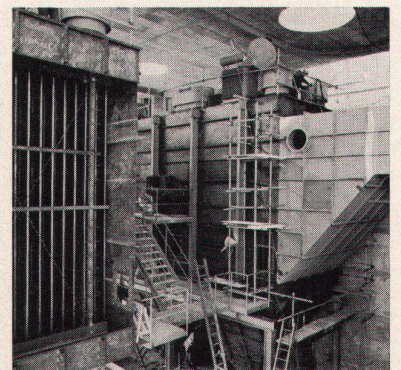

Genf - Lausanne - Freiburg - Sitten
Biel - Bern - Zürich - Lugano

technicair