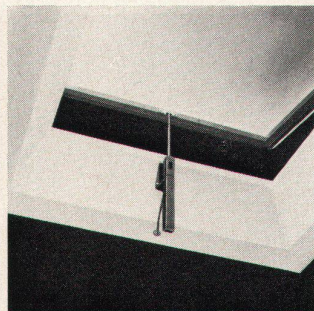

So oder so: Rufen Sie an!
Telefon 051-25 88 66

Zürich

CUPOLUX

eurodome

+ eurobase

Als Konstruktionsfirma mit Oberlicht-Erfahrung seit 1907 haben wir bereits 1963 zu Cupolux und eurodome zeitsparende, vorgefertigte eurobase-Zargenrahmen entwickelt. Unsere Lichtkuppeln, auf Wunsch mit Lüftungsöffner, Dachausstieg und individuellem Bedienungszubehör lieferbar, lassen sich aber ebenso gut auf jeden bauseits erstellten Aufsatzkranz (Beton, Holz, Metall) montieren. Es lohnt sich, uns anzufragen.