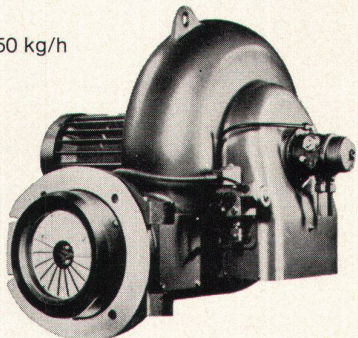

Maschinenfabrik Ad. Schulthess & Co. AG, Zürich
SCHULTHESS

Cuenotherm
Oeldurchsatz 1,5-15 kg/h

PDS-Brenner
zweistufig
oder modulierend
Oeldurchsatz 60-900 kg/h

P-Brenner
einstufig
Oeldurchsatz 15-90 kg/h

stopfbüchselose Umwälzpumpen

PCS-Brenner
zweistufig
Oeldurchsatz 14-350 kg/h

Seit 1896 bürgt der Name CUENOD in der Schweiz sowie im Ausland für gleichbleibende Qualität.

Ateliers des Charmilles SA, Usine de Châtelaine, Genf