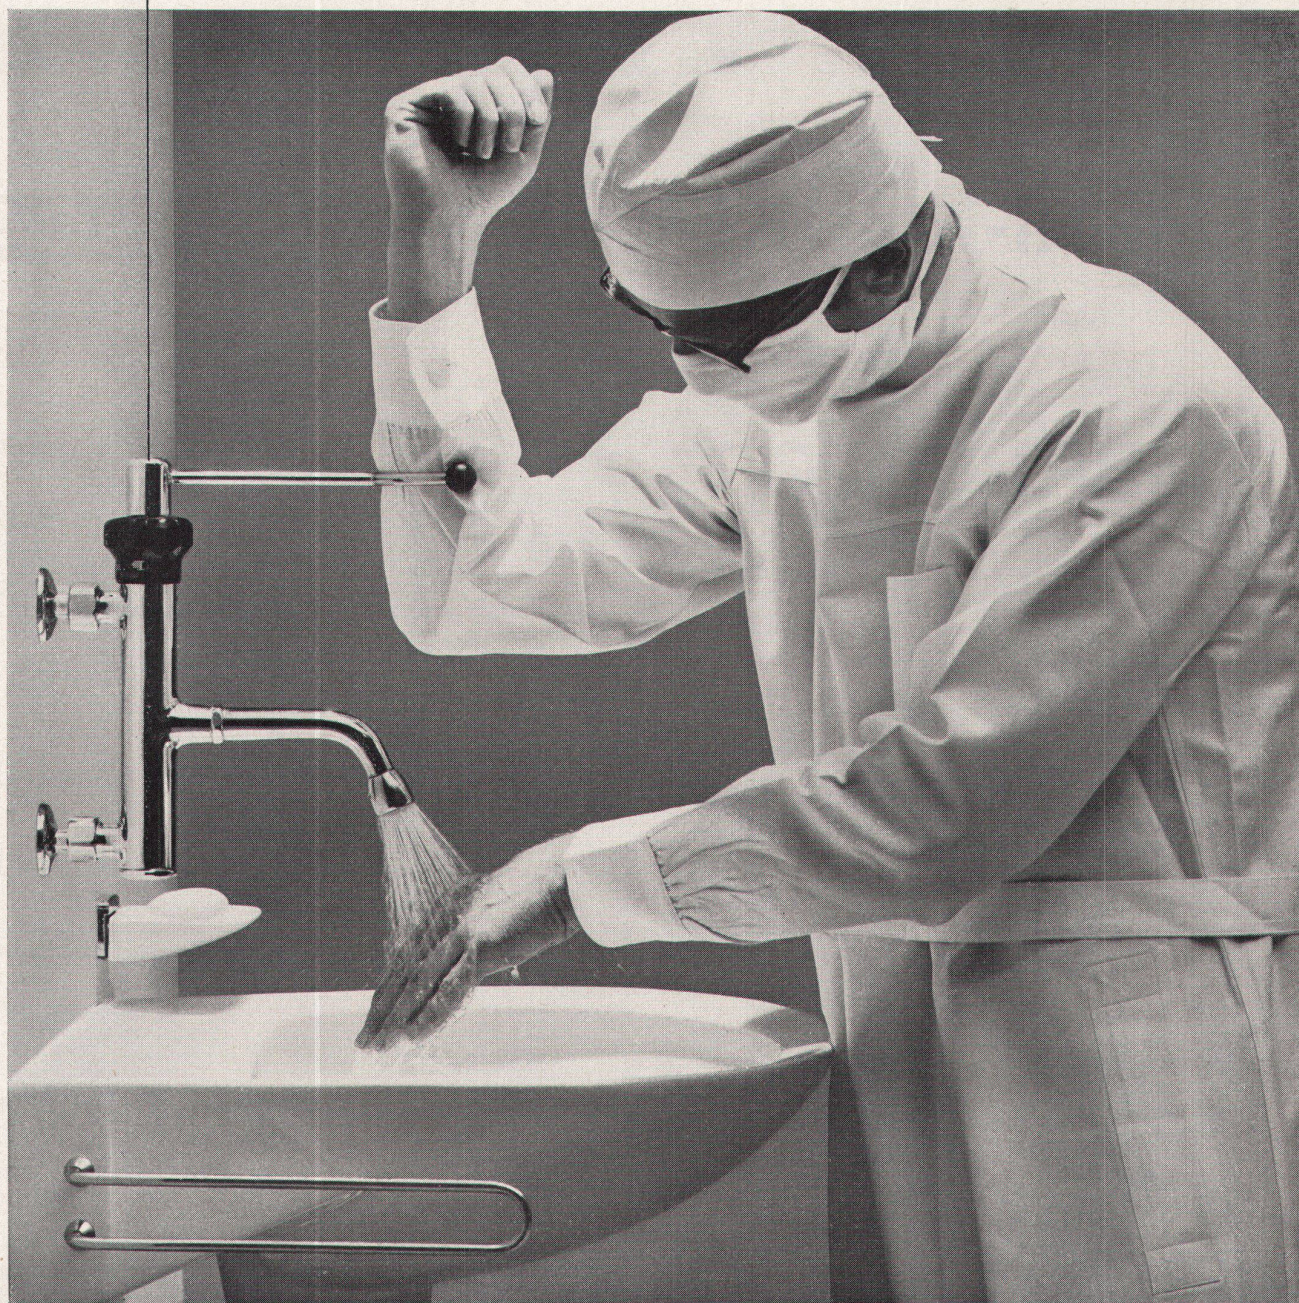

Automatisches Wassermischen mit «arwa-therm» Mischautomaten, ein Fortschritt im Dienste des modernen Menschen.

«arwa-therm» Ärztebatterie
12800 3/8", 1/2"

mit Armhebel, mit Mundstück oder
Variante Wechselbrause.

Hygienisch einwandfrei lässt sich die
«arwa-therm» Ärztebatterie
betätigen. Ein Druck mit dem Ell-
bogen genügt.

Armaturenfabrik Wallisellen AG
Neue Winterthurerstrasse 120
8304 Wallisellen
Telefon 051/93 31 77

Verkauf durch den Sanitär-Gross-
handel.

arwa