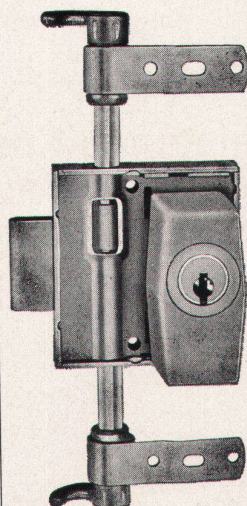

Hier wählen Sie mit Freude

Ihre Büromöbel ganz nach Ihren Wünschen! Sie geniessen die grosse, übersichtlich angeordnete Ausstellung selbständig, und können auf Wunsch dazu unsere fachmännische Beratung beanspruchen.

Die Abbildung unten zeigt den Ausstellungs-Sektor «Eichenmöbel».

Sie finden bei uns Büromöbel in Holz, Stahl und Kunststoff, darunter auch noble Direktions- und Konferenzzimmer in Nussbaum, und Kombinationen von Stahl und Holz. Für alle Anforderungen und Budgets präsentieren wir Ihnen auch den richtigen Stuhl.

Besuchen Sie doch unsere Ausstellung, und lernen Sie das vielseitige Angebot kennen!

Preisbeispiele für unsere Eichenmöbel:

Einseitiger Norm-Schreibtisch 251, 120 x 75 cm, mit Schubladen A 6, A 4, A 6
Fr. 484.—

Beidseitiger Standard-Schreibtisch 231, 150 x 75 cm, mit Schubladen A 6, A 4, A 6 und 4 x A 6
Fr. 724.—

Inbegriffen sind für beide Pulte Hängeregistraturschublade auf Kugellagerführung, Mittelschublade und Zentralverschluss.

11

GRAB+WILDI AG

8023 ZÜRICH Seilergraben 61
8902 URDORF bei Zürich

Tel. 051/32 57 88-89 Ausstellung+Verkauf
Tel. 051/98 76 67-68 Büros+Versand

Herr Architekt!

Mit dem zierlichen **Espagnoletten-Schrank-Schloss Nr. 264 a**

und der **Zylinder-Olive Nr. K65**

erhalten Sie einen **modernen, zweckmässigen und sicheren Schrankverschluss**

264 a/K 65

Kombinieren oder erweitern Sie die Schliessanlage Ihrer Türen mit den Schränken! – Ein Vorteil, für den Ihnen Ihr Bauherr dankbar ist.

Schlossfabrik Heusser
4853 Murgenthal
Tel. 063 9 21 21

Verkauf durch den Fachhandel

Steiner-Innenausbau
die wirtschaftliche Lösung.

Karl Steiner

STEINER

Hagenholzstrasse 60
8050 Zürich
Telefon 051/48 50 50