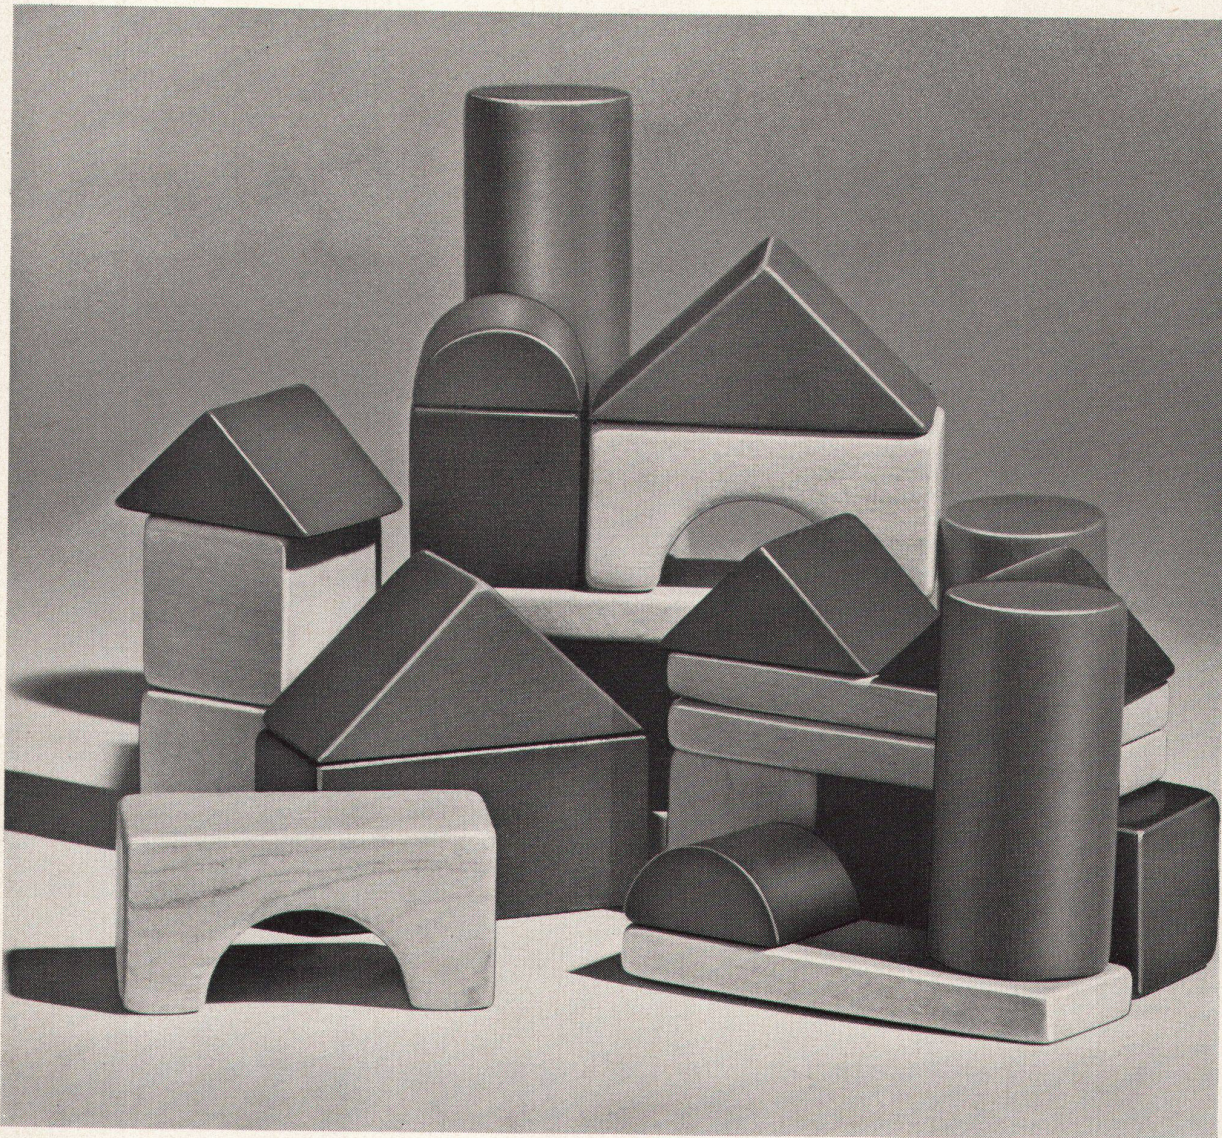

10

Leistungs-Kondensatoren — nach dem Baukastensystem — reduzieren Ihre Betriebsunkosten

1. Vorteil

Sie sparen Energiekosten!
XAMAX-Kondensatoren-Batterien
gestatten es Ihnen, die bisher vom
Elektrizitätswerk gelieferte und verrech-
nete Energie selbst zu erzeugen!
Auf diese Weise amortisieren sich solche
Anlagen schon innerhalb weniger Jahre!
XAMAX-Leistungs-Kondensatoren
arbeiten vollkommen wartungs- und
unterhaltsfrei. Während Jahrzehnten!

2. Vorteil

XAMAX-Leistungskondensatoren
ermöglichen eine raumsparende Unter-
bringung!
Die nach dem Baukastensystem
konstruierten Anlagen für Blindleistun-
gen bis 400 kVar passen sich ganz den

Platzverhältnissen Ihres Betriebes an.
Je nach Leistungsbedarf können die
einzelnen «Bausteine» mühelos aneinan-
dergereiht und elektrisch zusammen-
geschaltet werden!
Unsere Abteilung Kondensatorenbau
fabriziert komplette, automatische
Kompensationsanlagen in jeder
gewünschten Grösse!
Verlangen Sie unsere 32seitige
Dokumentation «Wirkleistung —
Scheinleistung».

xamax

XAMAX AG, 8050 Zürich, Birchstr. 210