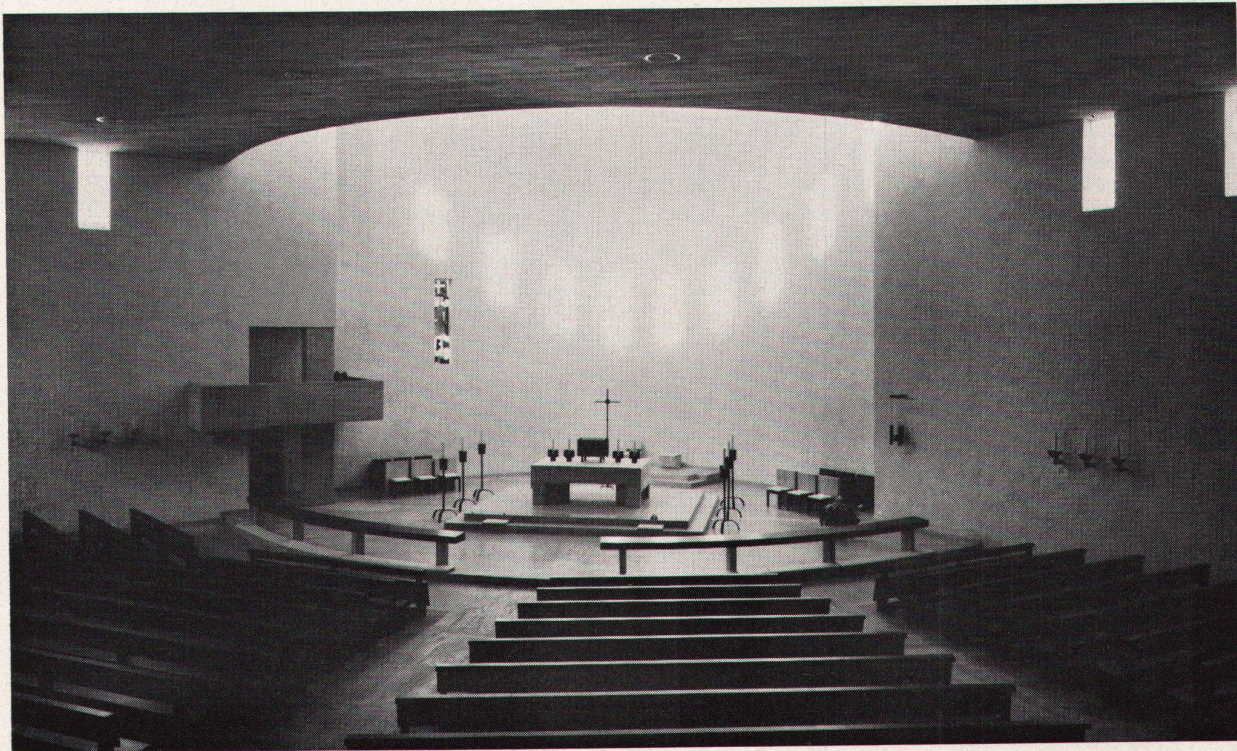

ob fest

oder mobil...

...wir sind das größte
Spezialhaus der Schweiz
für Bestuhlungen —
mit einem umfassenden
Programm für jeden Zweck