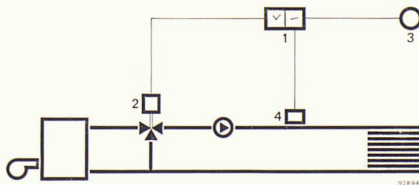

1 Raumgerät
2 Mischventil
3 Witterungsfühler
4 Vorlauftemperatur-Anlegefühler

Komplettes Mischventil, geeignet für den Ein- oder Anbau an Heizkessel. Besteht aus einem schnell reagierenden, elektrothermischen Stellantrieb mit Dreiwegeventil.

LANDIS & GYR AG
ZUG SCHWEIZ

Elektrizitätszähler
Fernwirktechnik
Rundsteuerung
Wärmetechnik
Kernphysik