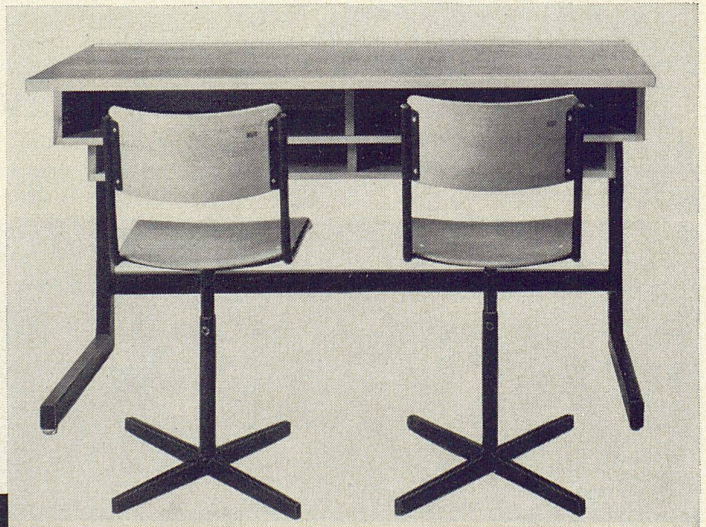

ein neuer Schultisch

Der Tisch kann in der Höhe beliebig verstellt werden mit stufenlosem Embru-Getriebe oder Federmechanismus mit Klemmbolzen. Die Platte ist horizontal fest oder mit Schrägstellung lieferbar. Die Stühle sind ebenfalls beliebig verstellbar.

formschön und funktionsgerecht

Tischplatte in verschiedenen Grössen, in Pressholz, Messer- und Schäl furnier oder Kunstharzbelag. Gestell grau einbrennlackiert oder glanzverzinkt.

Mit dem zurückgesetzten Büchertablar ist die Kniefreiheit gewährleistet, der Schüler kann korrekt sitzen und sich ungehindert bewegen.