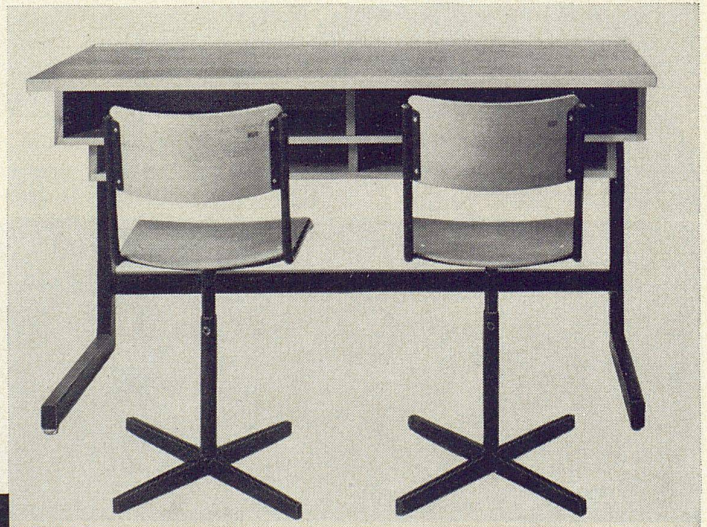

ein neuer Schultisch

Der Tisch kann in der Höhe beliebig verstellt werden mit stufenlosem Embru-Getriebe oder Federmechanismus mit Klemmbolzen. Die Platte ist horizontal fest oder mit Schrägstellung lieferbar. Die Stühle sind ebenfalls beliebig verstellbar.

formschön und funktionsgerecht

Tischplatte in verschiedenen Grössen, in Pressholz, Messer- und Schäl furnier oder Kunstharzbelag. Gestell grau einbrennlackiert oder glanzverzinkt.

Mit dem zurückgesetzten Büchertablar ist die Kniefreiheit gewährleistet, der Schüler kann korrekt sitzen und sich ungehindert bewegen.