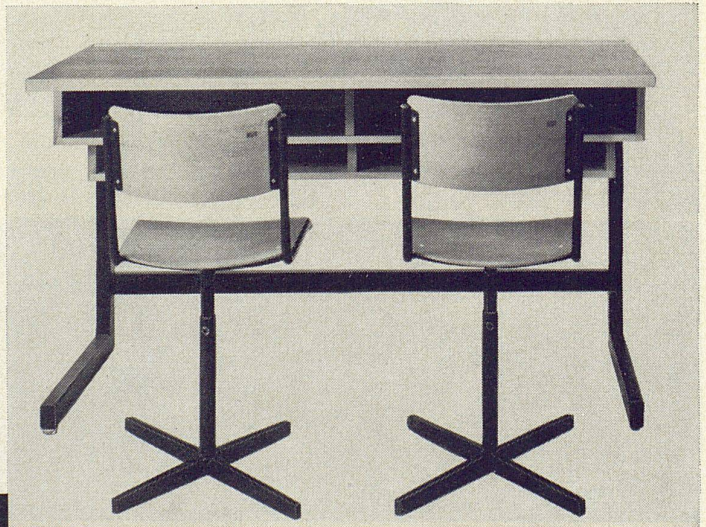

Mit diesem Schultisch ist der Wunsch der Architekten nach einer formschönen Ausführung ebenso erfüllt wie die Forderung der Pädagogen nach einer funktionsgerechten Konstruktion.

ein neuer Schultisch

Der Tisch kann in der Höhe beliebig verstellt werden mit stufenlosem Embru-Getriebe oder Federmechanismus mit Klemmbolzen. Die Platte ist horizontal fest oder mit Schrägstellung lieferbar. Die Stühle sind ebenfalls beliebig verstellbar.

formschön und funktionsgerecht

Tischplatte in verschiedenen Grössen, in Pressholz, Messer- und Schäl furnier oder Kunstharzbelag. Gestell grau einbrennlackiert oder glanzverzinkt.

Mit dem zurückgesetzten Büchertablar ist die Kniefreiheit gewährleistet, der Schüler kann korrekt sitzen und sich ungehindert bewegen.