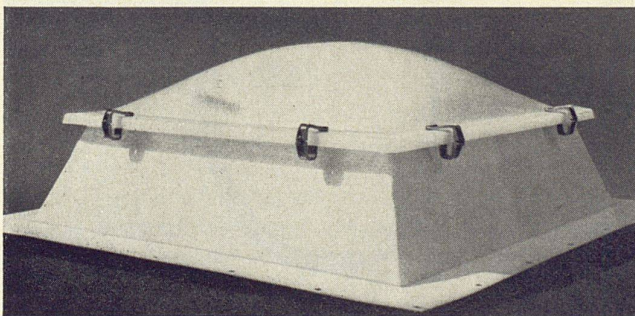

— Form aus Edelstahl

BLANC+CO.
Metallwarenfabrik
7135 Oberdingen/Württ.
Repräsentant für die Schweiz:
HANS HÜBSCHER
9008 St. Gallen
Notkerstraße 150
Tel.: 071/24 02 22

CUPOLUX

eurodome

+eurobase

Als Konstruktionsfirma mit Oberlicht-Erfahrung seit 1907 haben wir bereits 1963 zu Cupolux und eurodome zeitsparende, vorgefertigte eurobase-Zargenrahmen entwickelt. Unsere Lichtkuppeln, auf Wunsch mit Lüftungsöffner, Dachausstieg und individuellem Bedienungszubehör lieferbar, lassen sich aber ebenso gut auf jeden bauseits erstellten Aufsatzkranz (Beton, Holz, Metall) montieren. Es lohnt sich, uns anzufragen.