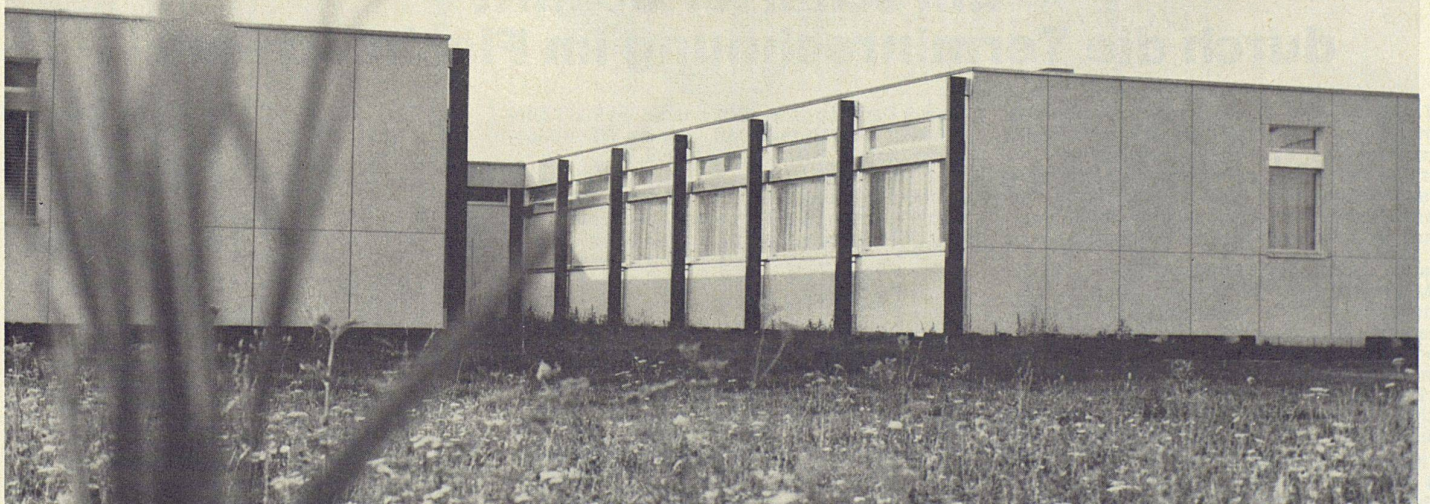

Neue Gestaltungen mit

RUHO®

Vollholz-
Schalen

Sie
verhalten
sich wie
verleimte
Profile

Lieferanten

H. & A. Hefti AG, Zürich	Telefon 051 62 99 89
Schnoz Söhne, Disentis GR	Telefon 086 7 55 57/7 53 83
Schnoz Söhne, Wassen UR	Telefon 044 6 56 44
O. Werlen, Buchs SG	Telefon 085 6 13 58
Thummel AG, Aesch BL	Telefon 061 72 50 25
Rich. Lötscher, Burgdorf BE	Telefon 034 2 34 39
B. Bourquin S. A., Meyrin GE	Telefon 022 41 57 20
H. Bringhen AG, Visp/Viège VS	Telefon 028 6 20 40
Für andere Gebiete Verkauf zu vergeben	

General-Lizenz und Beratung
SALES ENGINEERING COMTE AG
Abteilung RUHO Schweiz
Tramstraße 109
8050 Zürich Telefon 051 46 66 50

Büropavillon
Balzers AG
in Balzers FL

Ein Beispiel
der Leichtbauweise,
wirtschaftlich,
rasche Montage,
hohe Qualität.

büchel
fertigbauten ag
Rebstein, Zürich, Lausanne