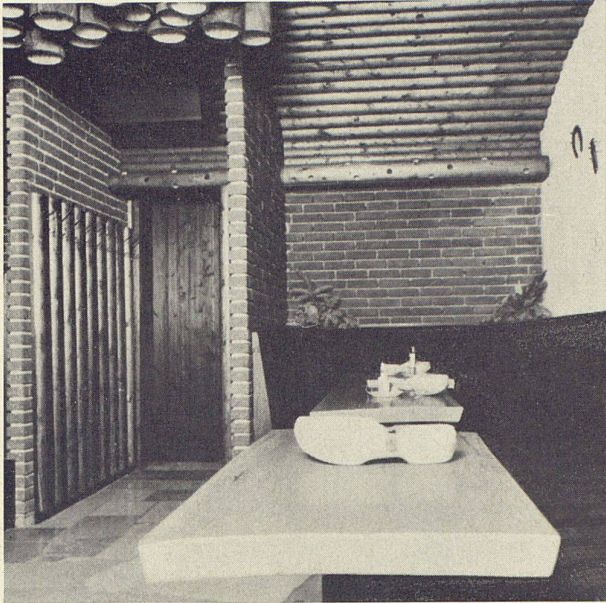

Einsenden an: Meynadier + Cie AG, Vulkanstrasse 110, 8023 Zürich

Kombination RUHO-Schalen + Backstein

Neue Gestaltungen mit

RUHO®

Vollholz-
Schalen

Sie
verhalten
sich wie
verleimte
Profile

Lieferanten

H. & A. Hefti AG, Zürich	Telefon 051 62 99 89
Schnoz Söhne, Disentis GR	Telefon 086 7 55 57/7 53 83
Schnoz Söhne, Wassen UR	Telefon 044 6 56 44
O. Werlen, Buchs SG	Telefon 085 6 13 58
Thummel AG, Aesch BL	Telefon 061 72 50 25
Rich. Lötscher, Burgdorf BE	Telefon 034 2 34 39
B. Bourquin S. A., Meyrin GE	Telefon 022 41 57 20
H. Bringhen AG, Visp/Viège VS	Telefon 028 6 20 40
Für andere Gebiete Verkauf zu vergeben	