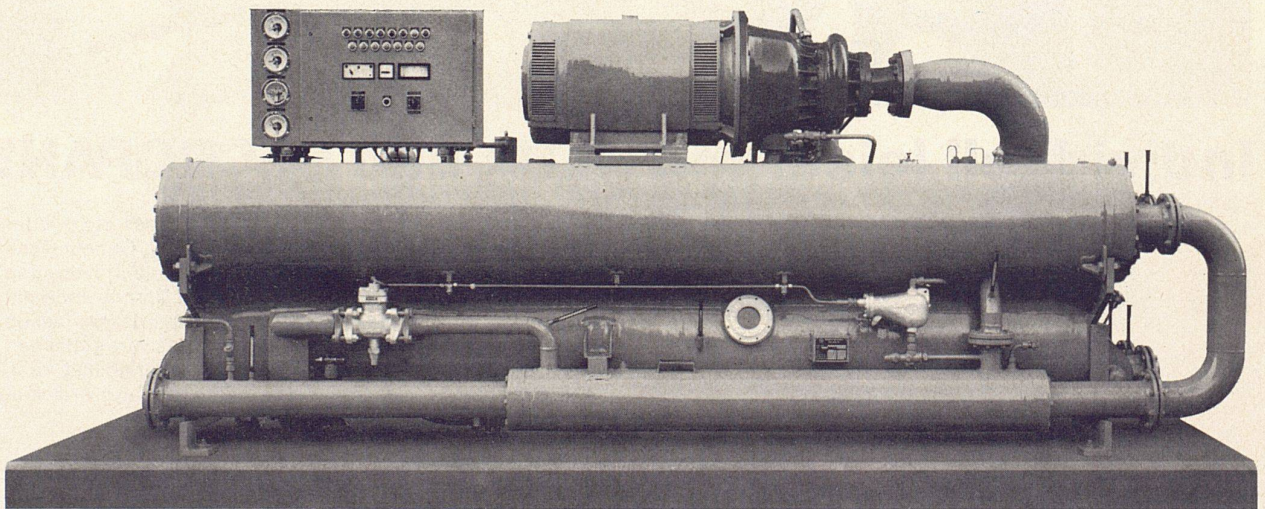

Vereinte Erfahrung
Erhöhte Leistung

Unitop

Die kompakte Kälteeinheit für Klimaanlage
0,56 bis 1,1 Mio kcal/h

- kompakt
- wirtschaftlich
- anschlussfertig
- sicher und zuverlässig
- minimale Wartung
- preisgünstig
- 12 Typen
- serienmässig hergestellt