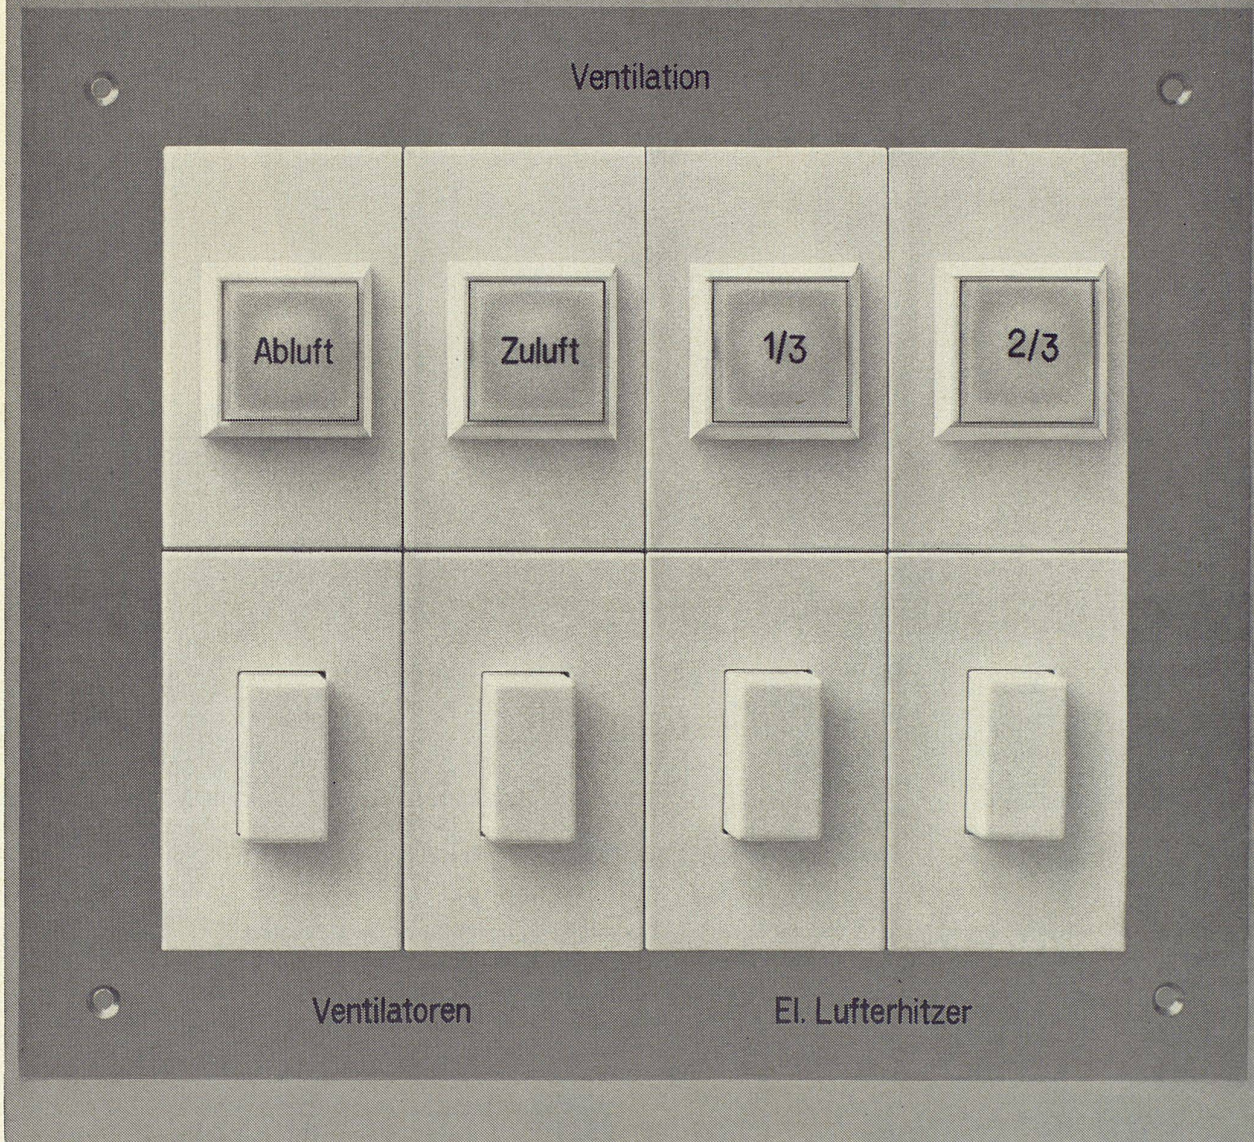

Feller

Feller-«FLF»-Apparate lassen sich zu kleinen, eleganten Kombinationen zusammenstellen. Die durch blosses Einschnappen rasch montierten Apparate können als Druckschalter, Druck-Impulskontakte, Signallampen und Steckdosen, Typ 12 und 13, geliefert werden. Geben Sie uns Ihre Wünsche bekannt, wir liefern Ihnen die einbaufertige Kombination!

Adolf Feller AG Horgen
Fabrik elektrischer Apparate

Telefon 051 82 16 11