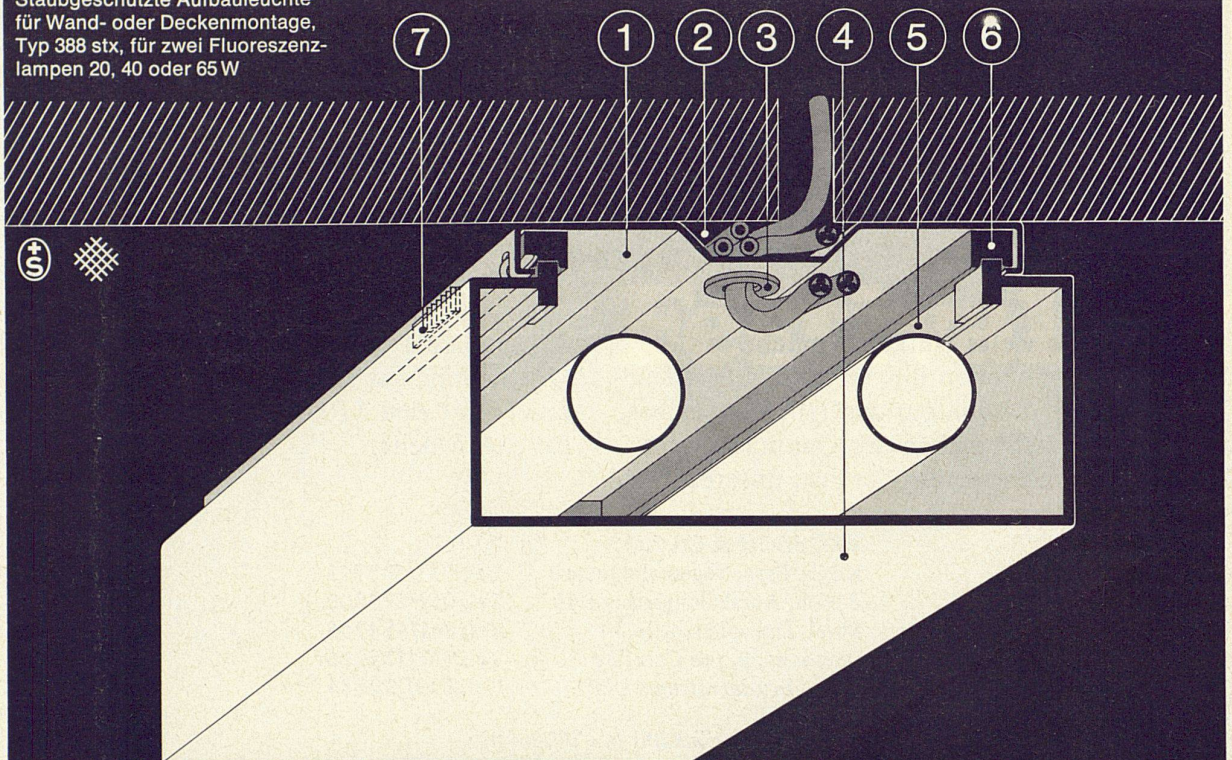

Staubgeschützte Aufbauleuchte
für Wand- oder Deckenmontage,
Typ 388 stx, für zwei Fluoreszenz-
lampen 20, 40 oder 65 W

Stimmt:
diese staubgeschützte
Aufbauleuchte
erhalten Sie auch bei der
Firma X oder Y

.....**S**timmt aber doch nicht . . .
denn diese «Fluora»-Leuchte hat

- eine Grundplatte ① mit durchgehendem Installationskanal ② und ausbrechbarer Leitungseinführung auf den Stirnseiten (was besonders bei Stranganordnungen die Arbeit erleichtert und Zeit und Montagekosten spart);
- Membrantüllen ③ als staubsichere Kabeldurchführungen;
- eine formschöne . . . und formbeständig gebaute Abdeckung ④ (mit allseitiger Randverstärkung durch einen hochgestellten Steg ⑤), welcher die Leuchte an allen Punkten gleichmässig satt abschliesst, ohne die

grosszügig dimensionierte elastische Dichtung ⑥ stark zu belasten und zu ermüden);

● und dazu sichere, mühelos bedienbare Riegelverschlüsse ⑦, an denen die Abdeckung abgeklappt werden kann;

Apropos Abdeckung: Sie ist aus opalisiertem Acrylglas von durchgehend gleicher Dicke und Festigkeit, nach unserem eigenen Verfahren scharfkantig gebogen (ein Verfahren, das uns erlaubt, Abdeckungen unabhängig von starren Werkzeugen in jeder Form und Grösse herzustellen . . . auch nach Ihren Massangaben).

Noch mehr über Leuchten dieser Bauart, oder über das vielseitige «Fluora»-Leuchtenprogramm ganz allgemein, erfahren Sie aus unserem neuesten, ausführlichen Katalog . . . oder noch besser von unserem lichttechnischen Beratungsdienst. Beides steht unentgeltlich zu Ihrer Verfügung.

Fluora

Spezialfabrik für Fluoreszenzleuchten,
9102 Herisau, Tel. 071/51 23 63