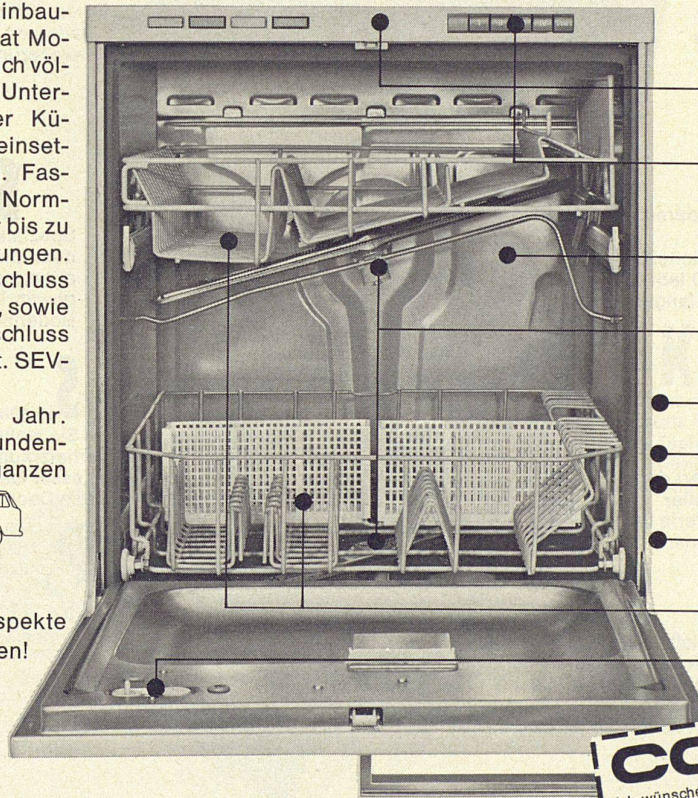

Wer beim Bauen an die Zukunft denkt,
wählt Ideal Standard

GD

**IDEAL
STANDARD**
AG

4657 Dulliken, Tel. 062 211115
Verwaltung:
8600 Dübendorf, Tel. 051 85 1103

Der grosse Einbau- Geschirrspülautomat

**55 cm breit (Schweizer Norm)
eingebaute Entkalkungsanlage
Chromstahlausführung
Fr. 1690.-**

Der Bauknecht Einbau-Geschirrspülautomat Modell GS 55 E lässt sich völlig problemlos im Unter- oder Oberbau der Küchenkombination einsetzen. Schöne Form. Fassungsvermögen 10 Normgedecke und Teller bis zu 28 cm Ø. 2 Ausführungen. Für Kaltwasseranschluss 1x380 V, 3300 Watt, sowie für Warmwasseranschluss 1x 220 V, 2000 Watt. SEV-geprüft.

Fabrikgarantie: 1 Jahr. Zuverlässiger Kundendienst in der ganzen Schweiz.

Verlangen Sie Prospekte und Einbaurichtlinien!

Schweizer Norm-Masse:
Höhe 86,2cm. Tiefe 58cm.
Breite 55 cm (Sockelhöhe 10cm).

4 vollautomatische, druck-
tastengesteuerte Program-
me.