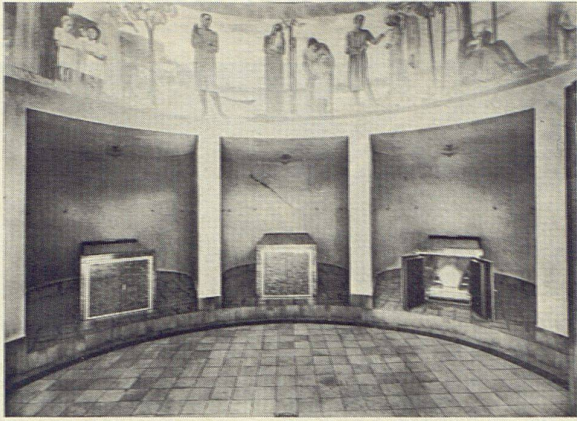

**hartmoltopren**  
system

Polyurethan-Hartschaum

Katafalkanlage im Krematorium Luzern