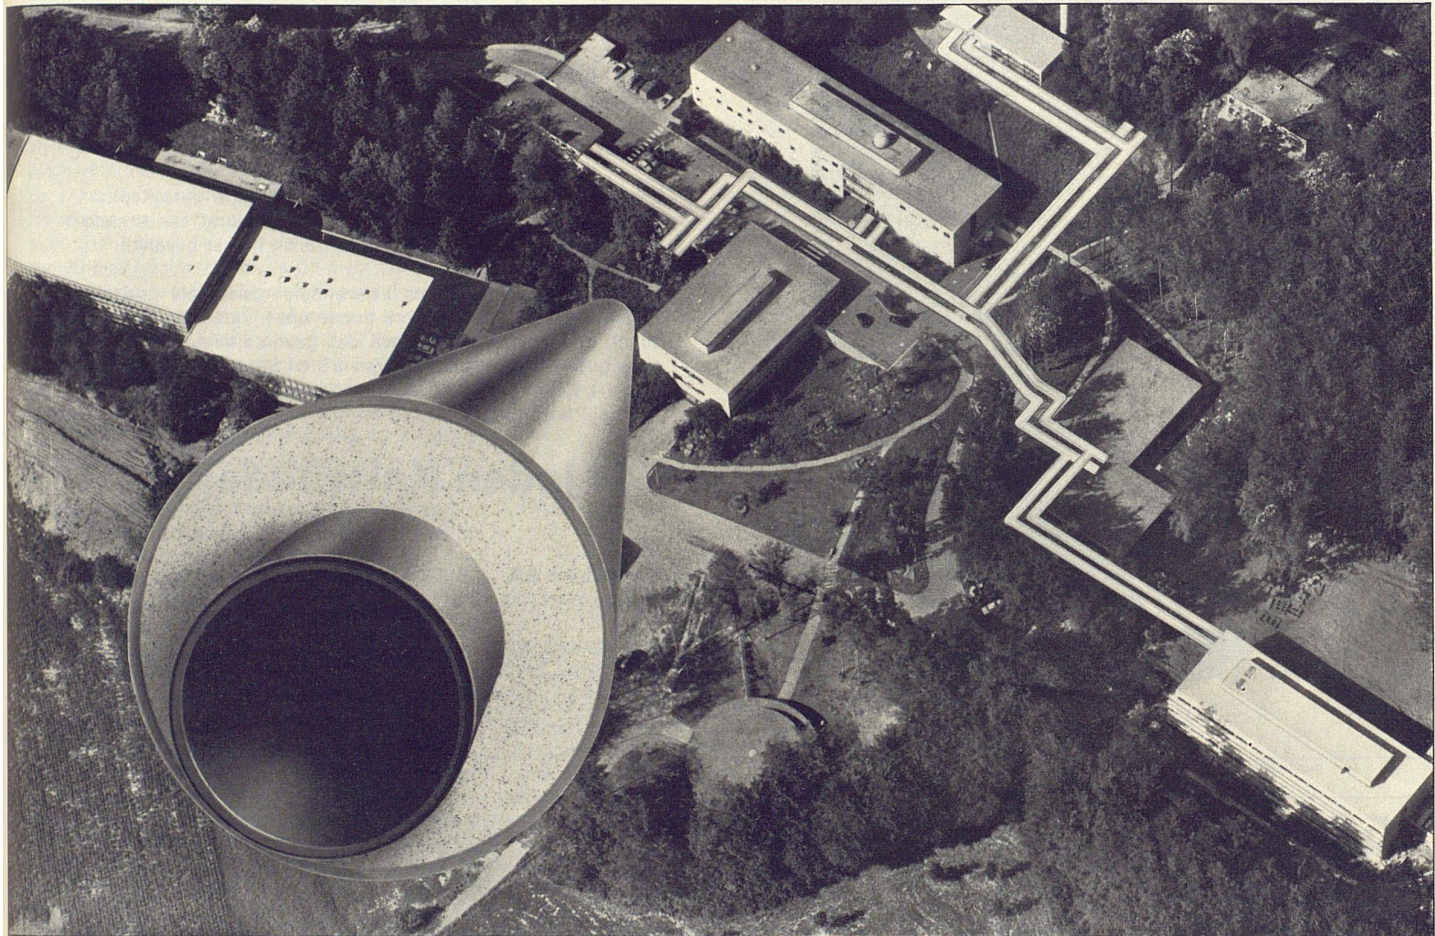

Download PDF: 24.04.2025

ETH-Bibliothek Zürich, E-Periodica, <https://www.e-periodica.ch>

Mit [®]Hartmoltopren verlegte Rohre beim Max-Planck-Institut für Kernphysik in Heidelberg. Freigegeben durch Regierungspräsidium Nordbaden Nr. 10/2233.