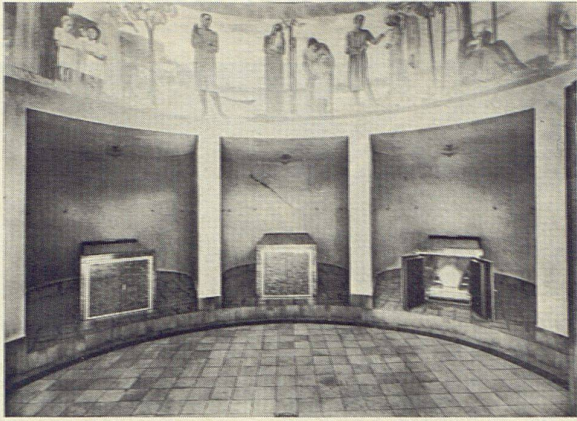

Katafalkanlage im Krematorium Luzern

Qualität schont die Nerven

denn Qualität gibt keinen Anlass zu Aerger und Verdross. Gibt es etwas Besseres als einen Autofrigo-Kühlautomaten, der auch nach vielen Jahren noch zur vollen Zufriedenheit funktioniert? Wir glauben es nicht.

Eine Autofrigo-Kühlanlage ist aber auch eine gute Kapitalanlage, selbst dann, wenn für die Anschaffung etwas mehr ausgelegt wird, denn Qualität macht sich immer bezahlt.

Die Qualität des von uns verwendeten Materials und die Perfekt-Montage, ausgeführt durch unser qualifiziertes Personal, geben unseren Anlagen das gewisse «Etwas», das zu einer guten Anlage gehört. Daran sollten Sie denken, wenn Sie an Ihrer Kühlanlage eine Aenderung oder Vergrösserung vornehmen. Darum:

Für jeden Kältebedarf

Autofrigo AG 8052 Zürich Schaffhauserstr. 473
Telefon (051) 48 15 55

Vertretungen und Servicestellen in:
Baar, Basel, Bern, Biel, Charraz, Chur, Davos, Fribourg, Genève,
Lausanne, Lugano, Luzern, St. Gallen.