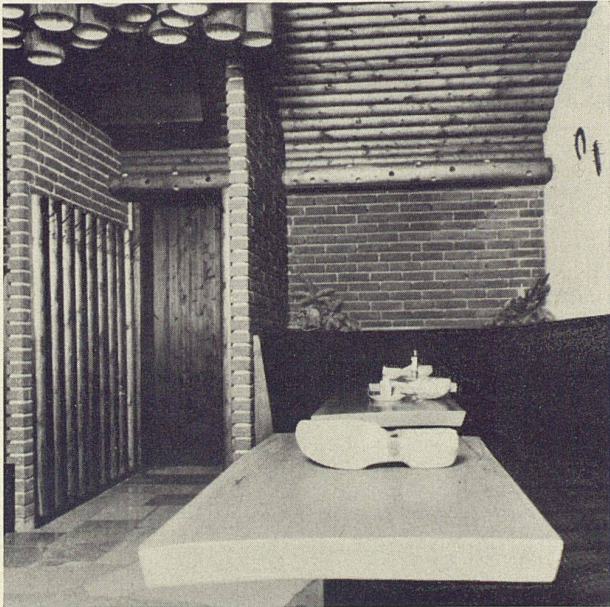

Kombination RUHO-Schalen + Backstein

General-Lizenz und Beratung
SALES ENGINEERING COMTE AG
Abteilung RUHO Schweiz
Tramstraße 109
8050 Zürich Telefon 051 46 66 50