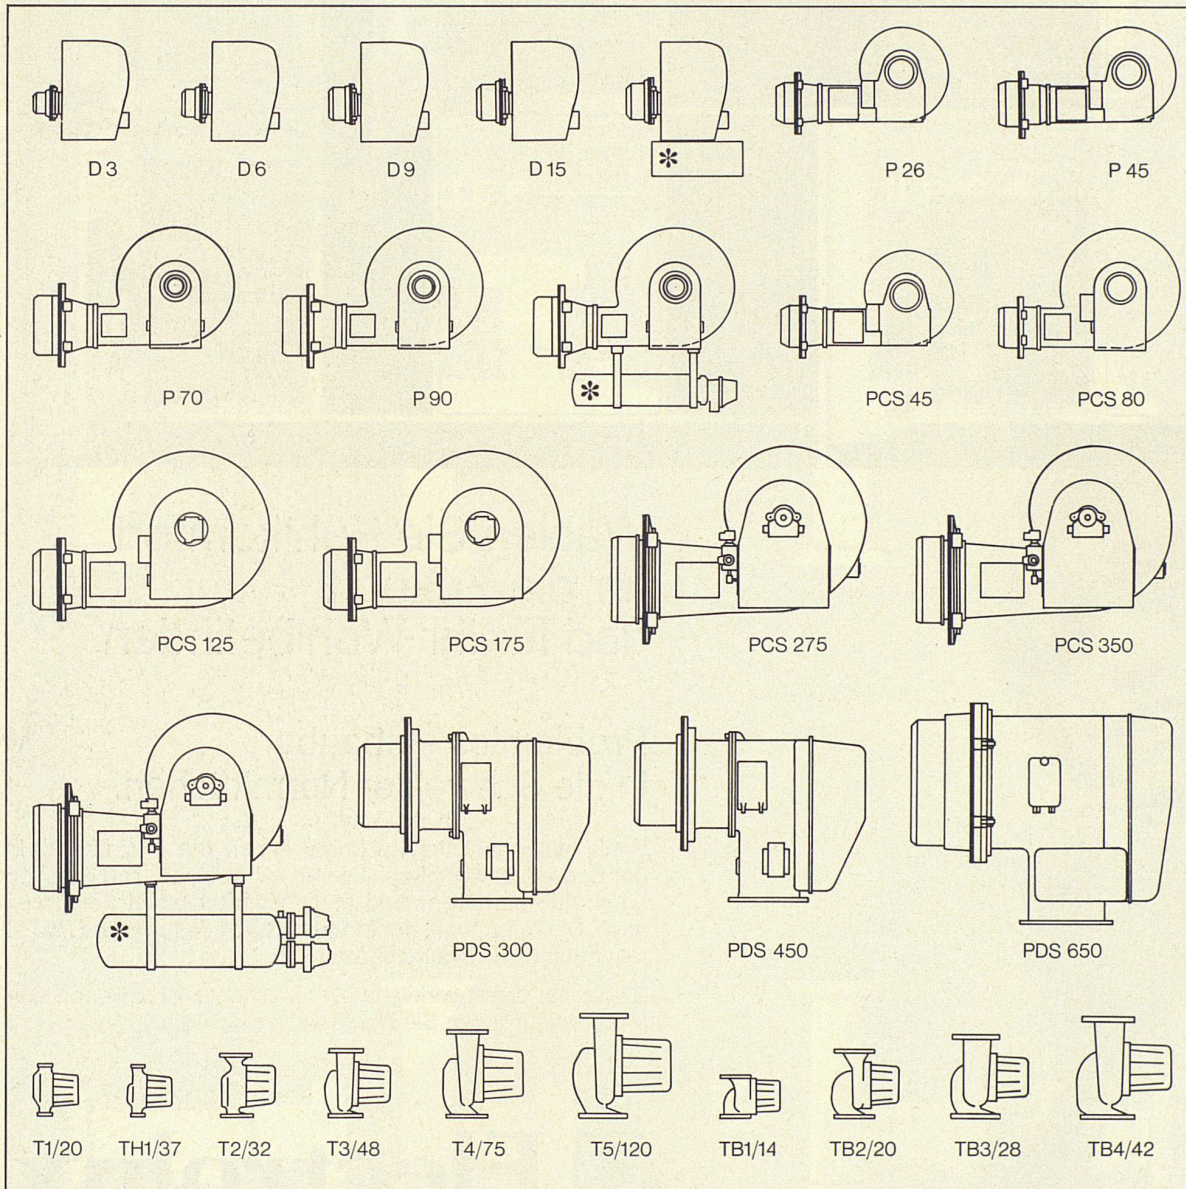

CUENOD: eine komplette Typenreihe automatischer Apparate für die Heizung.

* Alle unsere Brenner können für Schweröl ausgerüstet werden.

Öl- und Gasbrenner für jeden Verwendungszweck
von 15.000 bis 10.000.000 kcal/h
Umwälzpumpen für Zentralheizungen mit
einem Druck bis zu 12 m Wassersäule.