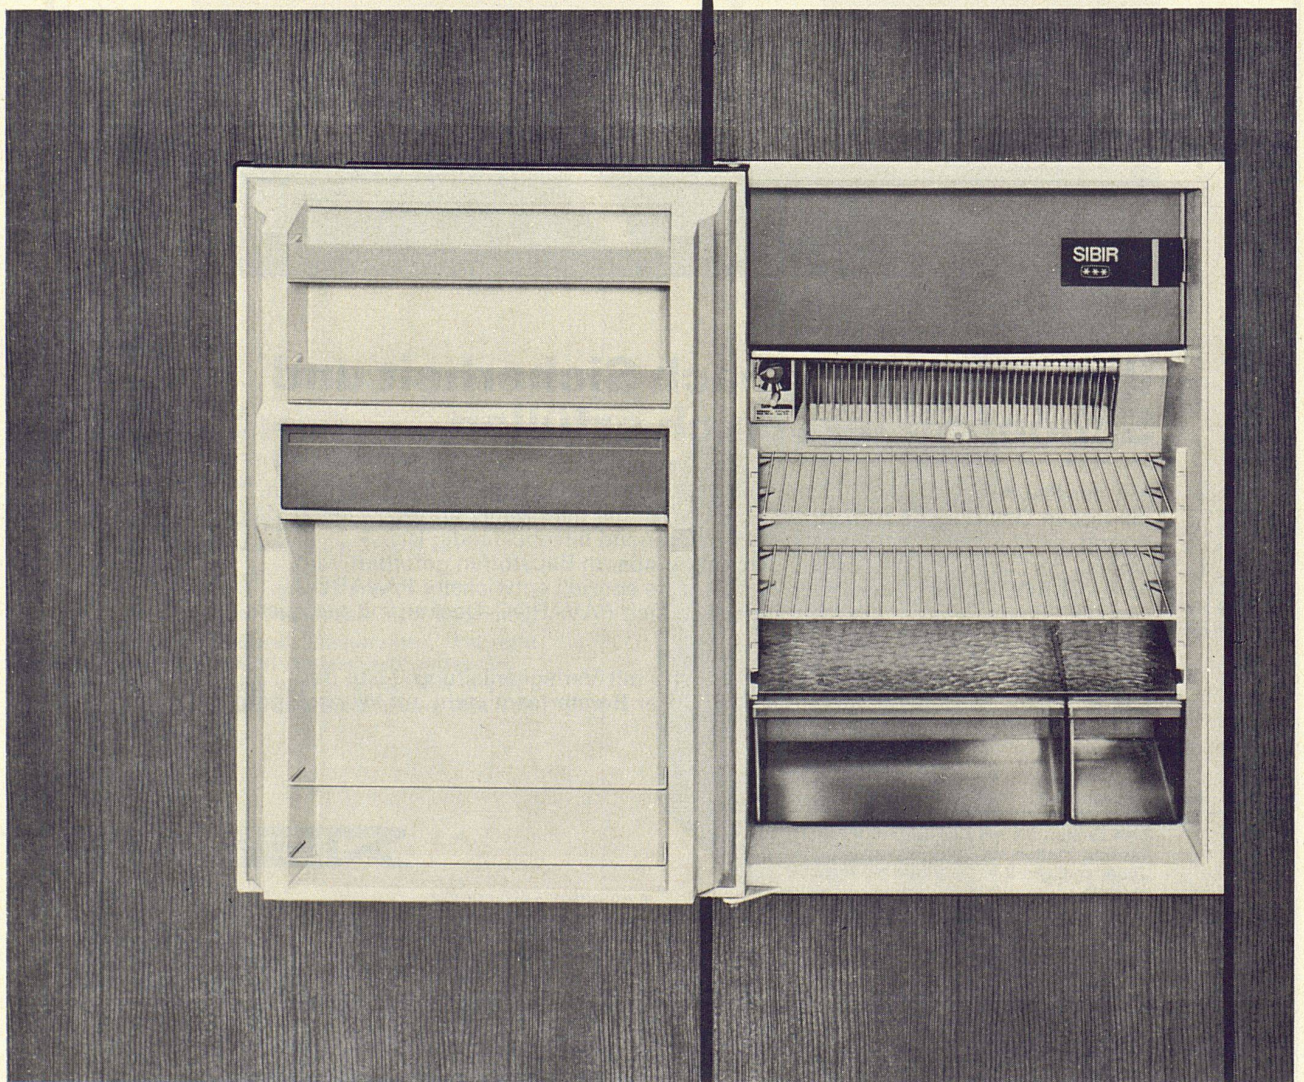

5 Jahre Vollgarantie auf die Funktion **aller** Teile.

K 69

Ihre Forderung nach Sicherheit und Schönheit lässt sich erfüllen

Mit der PAVAROC-Akustik-Platte haben Sie beides: Schönheit durch die neuen, modernen Dessins und Strukturen – Sicherheit mit dem Mineralfaser-Material, das nicht brennt, nicht glimmt, nicht mottet und weitgehend hitzebeständig ist. Überall dort, wo die Verwendung von unbrennbaren Baustoffen gefordert wird, ist PAVAROC richtig. Sie kennen doch unsere speziell entwickelte PAVAROC-Metallabhängekonstruktion? Mit ihr lassen sich PAVAROC-Decken mit geringem Zeitaufwand montieren.