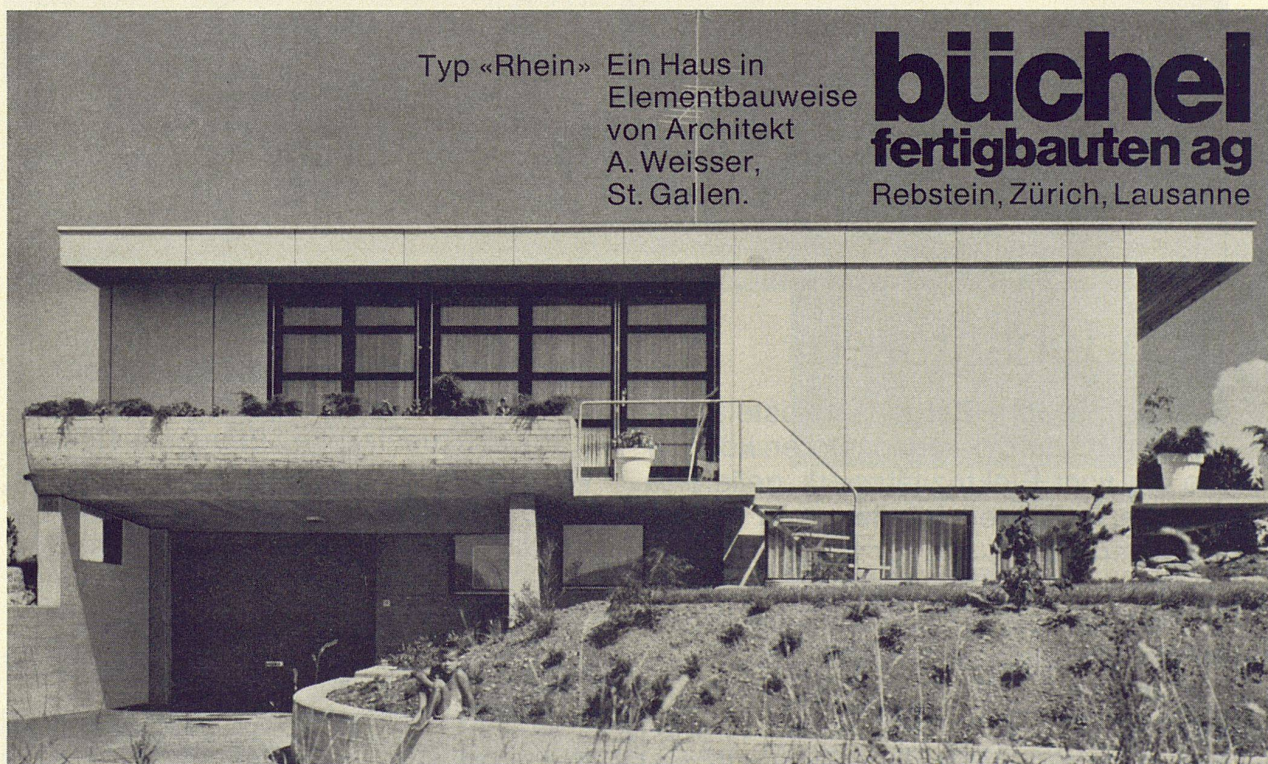

2

Typ «Rhein» Ein Haus in
Elementbauweise
von Architekt
A. Weisser,
St. Gallen.

büchel
fertigbauten ag
Rebstein, Zürich, Lausanne

büchel
fertigbauten ag

9445 Rebstein
8003 Zürich
1020 Renens

Feldstrasse
Wuhrstrasse 5
60, rue de Lausanne