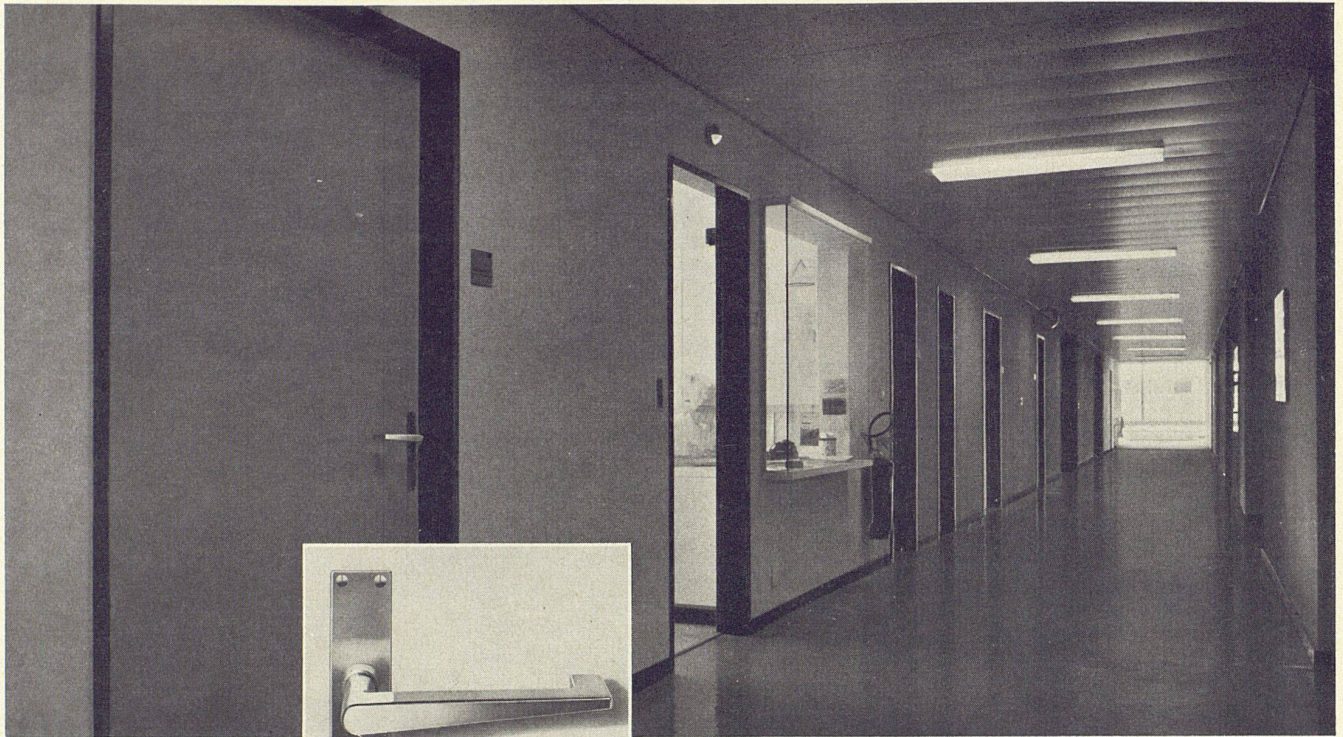

Die neuen VGB-Beschläge aus Chromnickelstahl "18/8" sind stahlhart und unverwüstlich. Sie sind materialgerecht, modern und funktionell richtig gestaltet. Sie sind stoss-