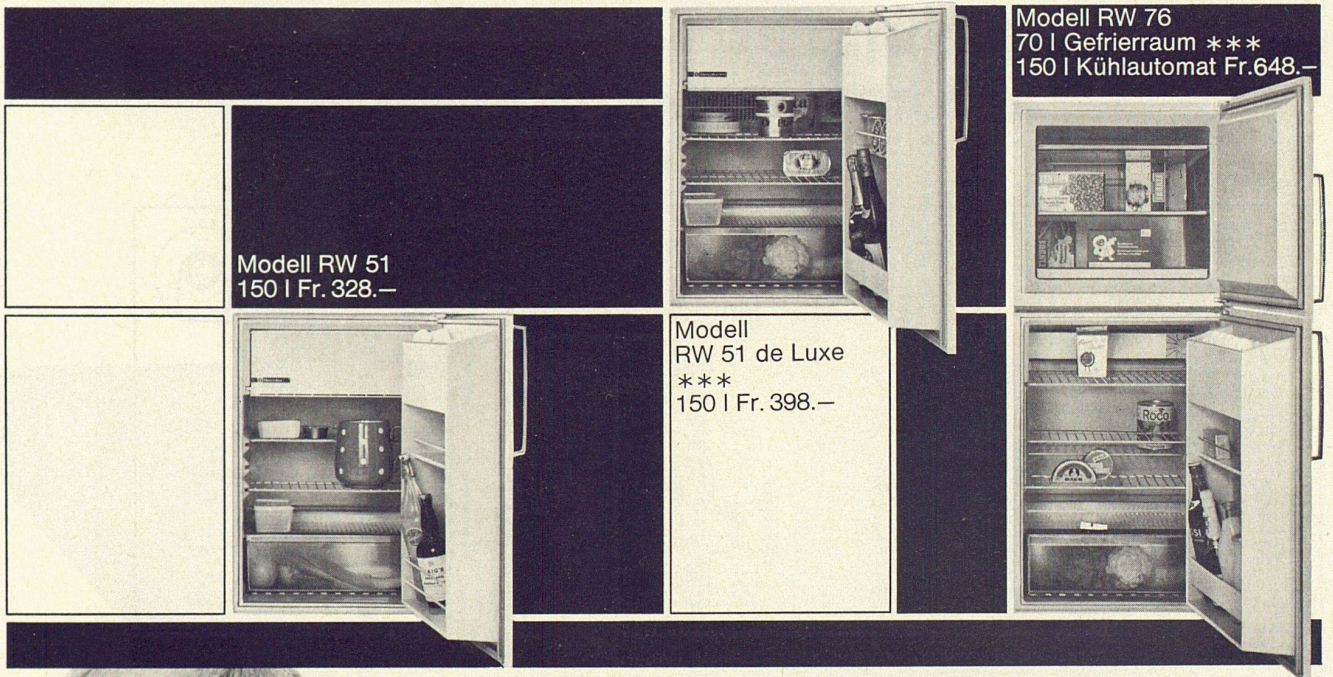

Schenker
Storen

Vertretungen in
Basel, Bern, Genf, Lausanne,
Lugano, Luzern, Neuenburg, St. Gallen,
Solothurn, Winterthur und Zürich

Emil Schenker AG 5012 Schönenwerd Telefon 064 / 41 26 52

Modell RW 51
150 l Fr. 328.-