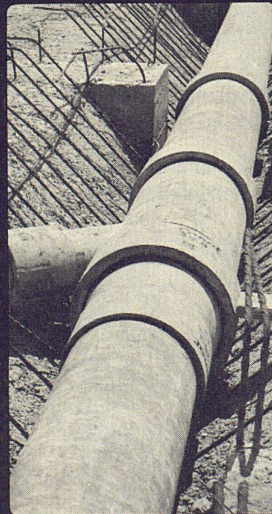

Kanalisationsrohre für Schmutzwasserleitungen sind weitere Produkte aus dem Werkstoff Asbestzement «ETERNIT». Zur Be- und Entlüftung von Gebäuden werden dem Fachmann Kanäle und Rohre, für den Kabelschutz Kabelträger, Kabelrohre und Zores zur Verfügung gestellt.

Wenn Sie unser komplettes Lieferprogramm oder ein Spezialgebiet interessiert, so schreiben Sie uns doch bitte noch heute.

Eternit AG
8867 Niederurnen
1530 Payerne

Die gesetzlich geschützte Marke für Asbestzement-Produkte

Eternit®