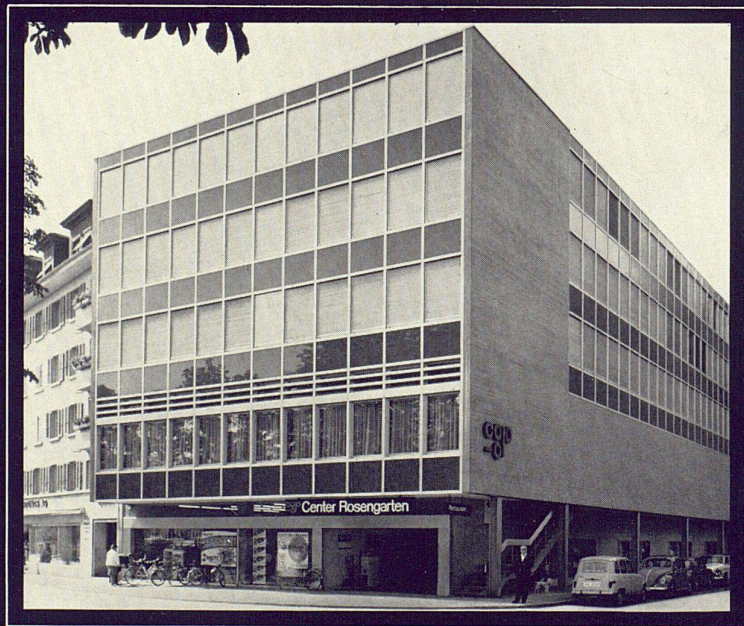

E. Hauer's Erben, Zürich
Geschäftshaus mit vollisolierten ALSEC-50-Fenster,
Isolierplatten-Brüstungen mit vorgehängten Silafont-Gussplatten.

Geschäftshaus-Center Rosengarten, Solothurn. Aluminium-Fassaden mit Modell HZ 750 und vollisolierten ALSEC-50-Fenstern.