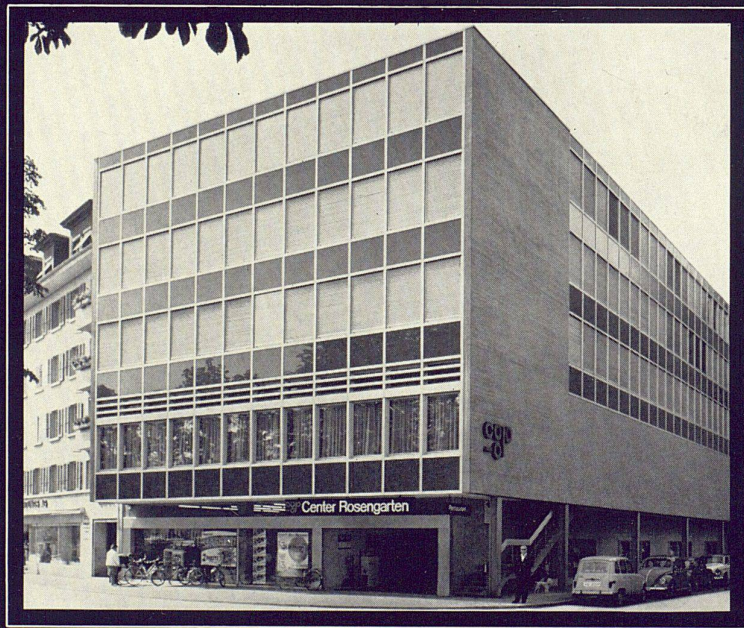

E. Hauer's Erben, Zürich  
Geschäftshaus mit vollisolierten ALSEC-50-Fenster,  
Isolierplatten-Brüstungen mit vorgehängten Silafont-Gussplatten.

Geschäftshaus-Center Rosengarten, Solothurn. Aluminium-Fassaden mit Modell HZ 750 und vollisolierten ALSEC-50-Fenstern.