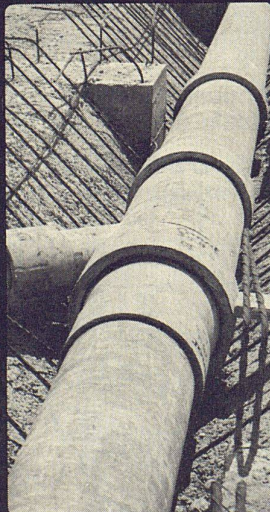

Kanalisationsrohre für Schmutzwasserleitungen sind weitere Produkte aus dem Werkstoff Asbestzement «ETERNIT». Zur Be- und Entlüftung von Gebäuden werden dem Fachmann Kanäle und Rohre, für den Kabelschutz Kabelträger, Kabelrohre und Zores zur Verfügung gestellt.

Wenn Sie unser komplettes Lieferprogramm oder ein Spezialgebiet interessiert, so schreiben Sie uns doch bitte noch heute.

Eternit AG
8867 Niederurnen
1530 Payerne

Die gesetzlich geschützte Marke für Asbestzement-Produkte

Eternit®