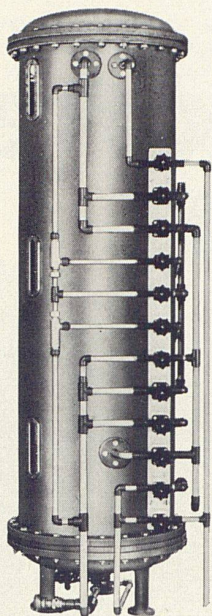

Ionenaustauscher

Schwimmbadfilter