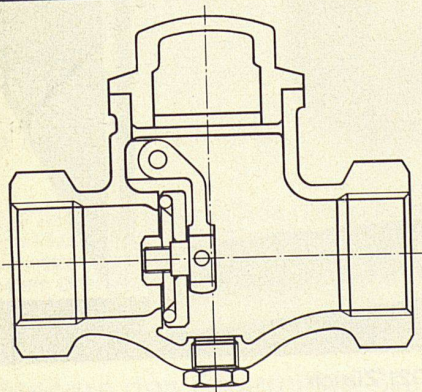

ctc

CTC Wärmespeicher AG, 8021 Zürich
Röntgenstrasse 22, Telefon (051) 42 85 40

Rückschlagklappe

mit «O»-Ring-Abdichtung

Minimalste Druckverluste
Für Kalt- und Warmwasser verwendbar
Lieferbar in Grössen von $\frac{3}{8}$ " bis $2\frac{1}{2}$ "