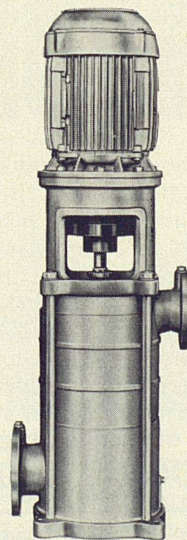

Stamm AG, Eglisau
Teppichfabrik Melchnau AG, Melchnau
Tischhauser & Co. AG, Bühler
Tiara AG, Urnäsch

Ionenaustauscher

Schwimmbadfilter

Normapumpe

Abwassertauchpumpe

Hochdruckpumpe

Häny bietet mehr...

als nur ein breites Programm hochwertiger Pumpen, die wegen ihrer Zuverlässigkeit und ihres hohen Wirkungsgrades besonders geschätzt sind.