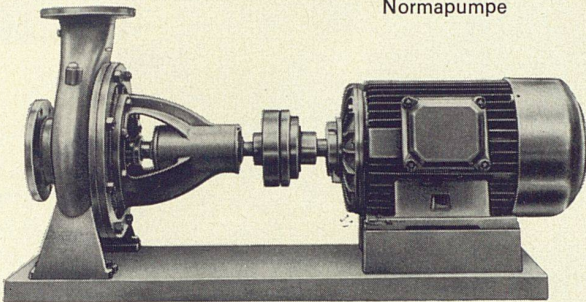

Stamm AG, Eglisau
Teppichfabrik Melchnau AG, Melchnau
Tischhauser & Co. AG, Bühler
Tiara AG, Urnäsch

Ionenaustauscher

Schwimmbadfilter

Normapumpe

Abwassertauchpumpe

Hochdruckpumpe

Häny bietet mehr...

als nur ein breites Programm hochwertiger Pumpen, die wegen ihrer Zuverlässigkeit und ihres hohen Wirkungsgrades besonders geschätzt sind.