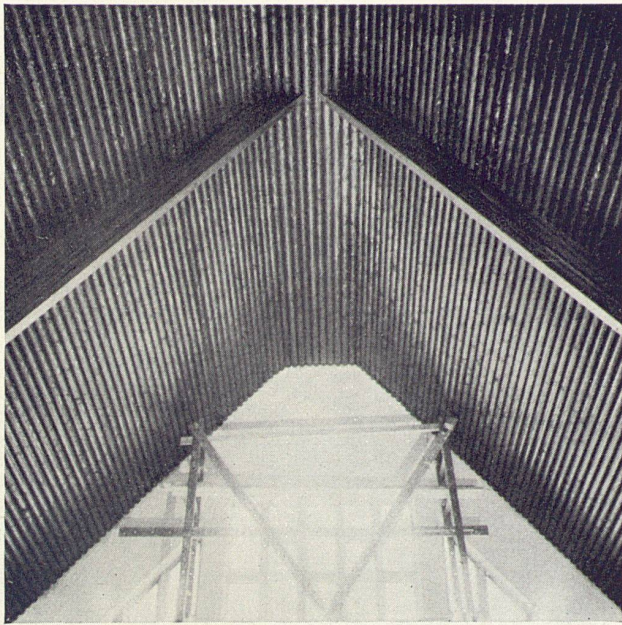

Schneider+Co zeitgemässe Isolierbaustoffe,* modernes Bauen, behag- liches Wohnen

Schneider+Co

Schneider+Co AG
Isolierungen und Industriebedarf
Winterthur
Basel Bern Lausanne

- | | |
|---------------------|---|
| Roofmate | Volumenbeständige Polystyrolschaum-Isolierplatte für Flachdachisolierungen |
| Styrofoam | Volumenbeständige Polystyrolschaum-Isolierplatte für Kühlraumisolierungen und Innenisolierungen bei Wohnbauten usw. |
| Fesco | Schwer brennbare Isolierplatte für Stahlblechdecken, unter Kunststoff-Folien und auf unbekiesten Flachdächern |
| Roclair | Kunstharzgebundene Isolier-Platten und -Matten aus Mineral- und Glaswollfasern für thermische und akustische Isolierungen |
| Silbestos und Cafco | Spritzasbestverfahren für Feuerschutz, thermische Isolierung und Schallabsorption sowie gegen Tropfwasserbildung |
| Soundex | Gips-Deckenplatten in diversen Ausführungen für Dekoration, Strahlungsheizung, Akustik und Ventilation |
| Gema | Hygienische, schallschluckende, solide und demontable Metall-Deckenplatte |
| Luxalon | Aluminium-Paneele für die Ventilationsdecke oder als kombinierte Ventilations-Akustik-Decke |
| Luxaclair | Technisch ausgereifte, dekorativ wirkende Rasterdecke aus Aluminium mit unbegrenzten gestalterischen Möglichkeiten |
| Style Line | Demontierbare Trennwände mit vorzüglicher Luftschalldämmung und vielen Variationsmöglichkeiten |
| Isomat | Rohrisolierung aus Schaumstoff mit einem Mantel aus PVC und einem patentierten Gleitverschluß |
| Isovit | Polyurethan-Hartschaumschalen für Rohrisolierungen |