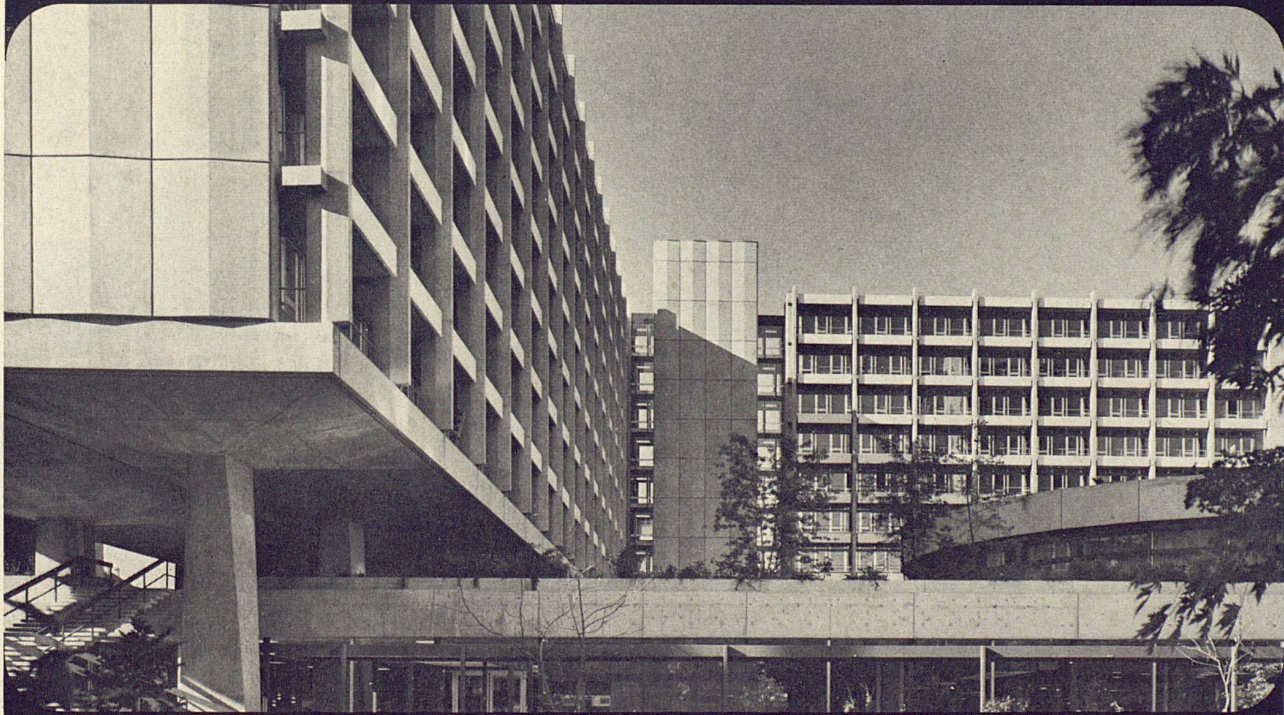

Durisol

Durisol Villmergen AG, Verwaltung Badenerstr. 21, 8953 Dietikon/ZH

Objekt: Verwaltungsgebäude Fa. J. R. Geigy AG, Basel

Architekt: Burckhardt Architekten SIA, Basel

Hopp

Hopp! Es geht steil aufwärts mit unseren Odenwald-Mineralfaserplatten. Die verarbeiteten Quadratmeter lassen sich bereits in sechs- und siebenstelligen Zahlen ausdrücken. Einige der wesentlichen Vorteile: Rasche und trockene Montage, einfaches Einbauen von Beleuchtungskörpern, Installationen können im Deckenhohlraum