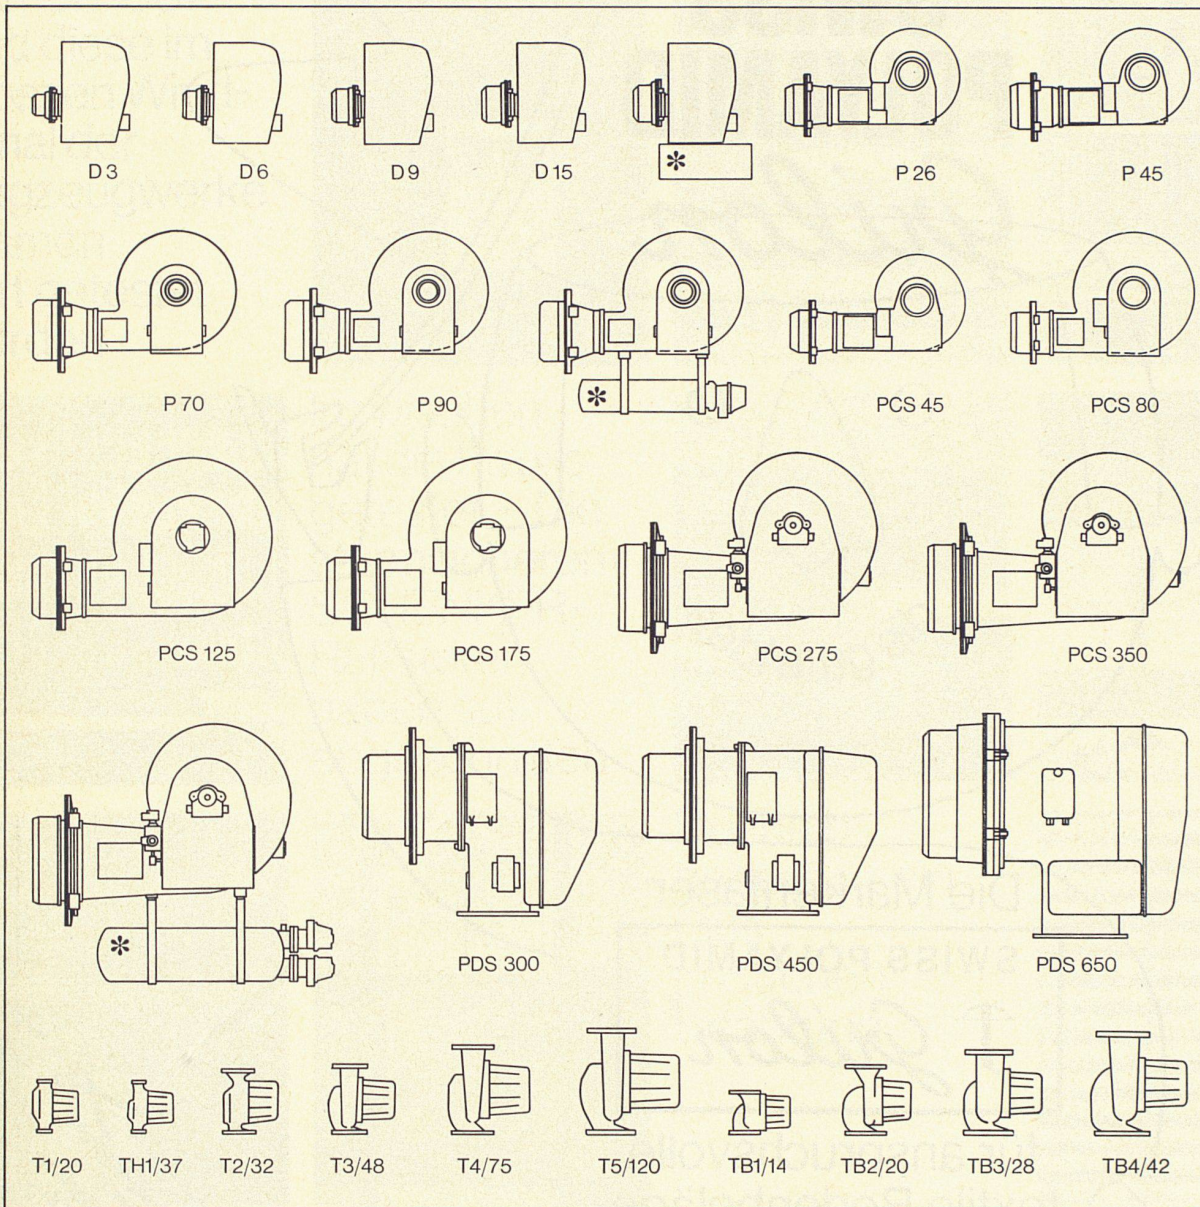

CUENOD: eine komplette Typenreihe automatischer Apparate für die Heizung.

* Alle unsere Brenner können für Schweröl ausgerüstet werden.

Oel- und Gasbrenner für jeden Verwendungszweck
von 15.000 bis 10.000.000 kcal/h
Umwälzpumpen für Zentralheizungen mit
einem Druck bis zu 12 m Wassersäule.