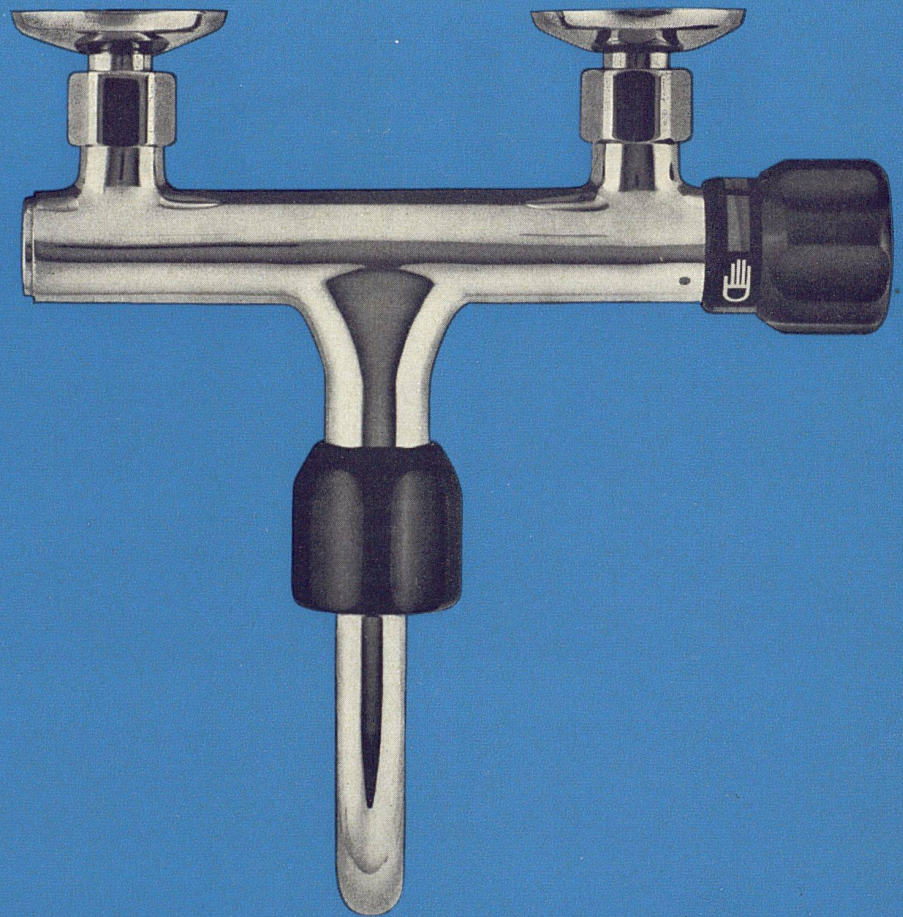

arwa

«arku-tempera»
Mischer
14420

kugler

mischt
kalt-und heiss-

wasser

Jetzt können Sie die gewünschte Temperatur und Wassermenge auch bei Druckschwankungen genau einstellen.

Das ist nicht nur bequem für den Installateur, sondern schützt Sie und Ihre Kinder vor Verbrühung und vermindert den Wasserverbrauch.