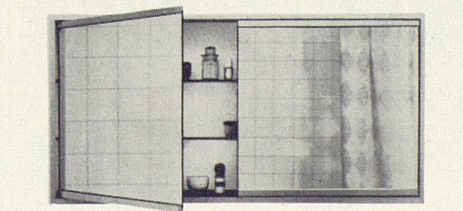

## Spiegelschrank luxor

Das Luxusmodell für Verwöhnte! Montage auf die Wand oder in beliebiger Tiefe in die Wand eingelassen. Schiebetüren. Länge 1530 mm, Höhe 612 mm, Tiefe 150 mm. Fr. 1059.—

Bei allen Schränken wird für absolute Maßhaltigkeit und erste Qualität der verwendeten Materialien gebürgt. Die elektrischen Teile werden vor dem Versand überprüft.

## Spiegelschrank cristal

Das Standard-Modell in 17 verschiedenen Ausführungen: 6 Breiten, Aufputz- und Unterputzmodelle, mit und ohne Licht, Beleuchtung oben oder auf den Seiten. Schiebetüren. Von Fr. 462.— bis Fr. 1040.—

Als Rückenspiegel zu einem fest montierten Spiegel oder zu Spiegelschränken eignen sich die Keller-Drehwandspiegel. Drei verschiedene Ausführungen.

## Keller-Metallbau

St. Jakob-Str. 11, 9000 St. Gallen, 071 248233

Ständige Ausstellung:

Schweizerische Baumuster-Centrale, Zürich.

Unsere Spiegelschränke sind erhältlich beim Sanitär-Großhändler oder -Installateur. Sämtliche Modelle sind gesetzlich geschützt.