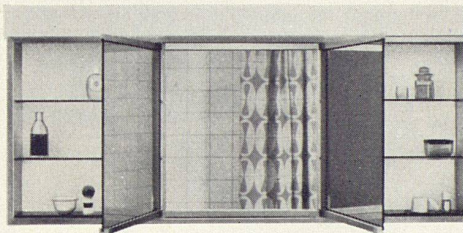

## Spiegelschrank luxor

Das Luxusmodell für Verwöhnte! Montage auf die Wand oder in beliebiger Tiefe in die Wand eingelassen. Schiebetüren. Länge 1530 mm, Höhe 612 mm, Tiefe 150 mm. Fr. 1059.—

Bei allen Schränken wird für absolute Maßhaltigkeit und erste Qualität der verwendeten Materialien gebürgt. Die elektrischen Teile werden vor dem Versand überprüft.

## Spiegelschrank cristal

Das Standard-Modell in 17 verschiedenen Ausführungen: 6 Breiten, Aufputz- und Unterputzmodelle, mit und ohne Licht, Beleuchtung oben oder auf den Seiten. Schiebetüren. Von Fr. 462.— bis Fr. 1040.—

Als Rückenspiegel zu einem fest montierten Spiegel oder zu Spiegelschränken eignen sich die Keller-Drehwandspiegel. Drei verschiedene Ausführungen.

## Keller-Metallbau

St. Jakob-Str. 11, 9000 St. Gallen, 071 248233

Ständige Ausstellung:

Schweizerische Baumuster-Centrale, Zürich.

Unsere Spiegelschränke sind erhältlich beim Sanitär-Großhändler oder -Installateur. Sämtliche Modelle sind gesetzlich geschützt.