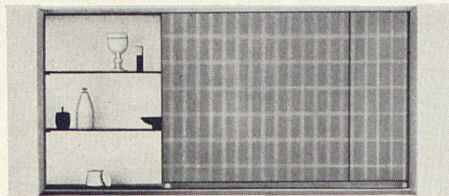

## Material

Alle Leichtmetallteile sind geschliffen, gebürstet und farblos eloxiert. Weiße Kunstharzrückwand und verstellbare Kristallglastablare auf Plasticträgern. Schiebe- oder Drehtüren aus Kristallglasspiegeln mit Kupferschutzbelag und eingebranntem Emaildecklack. Die Modelle mit zwei- oder drei Drehtüren weisen Spiegelflächen auch auf der Innenseite der Türen auf.