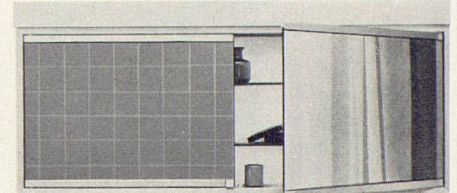

## Material

Alle Leichtmetallteile sind geschliffen, gebürstet und farblos eloxiert. Weiße Kunstharzrückwand und verstellbare Kristallglastablare auf Plasticträgern. Schiebe- oder Drehtüren aus Kristallglasspiegeln mit Kupferschutzbelag und eingebranntem Emaildecklack. Die Modelle mit zwei- oder drei Drehtüren weisen Spiegelflächen auch auf der Innenseite der Türen auf.

## Spiegelschrank luxor

Das Luxusmodell für Verwöhnte! Montage auf die Wand oder in beliebiger Tiefe in die Wand eingelassen. Schiebetüren. Länge 1530 mm, Höhe 612 mm, Tiefe 150 mm. Fr. 1059.—

Bei allen Schränken wird für absolute Maßhaltigkeit und erste Qualität der verwendeten Materialien gebürgt. Die elektrischen Teile werden vor dem Versand überprüft.