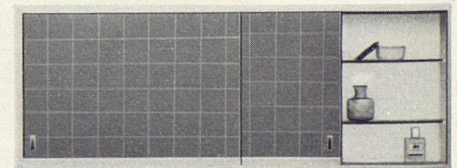

## Spiegelschrank luxor

Das Luxusmodell für Verwöhnte! Montage auf die Wand oder in beliebiger Tiefe in die Wand eingelassen. Schiebetüren. Länge 1530 mm, Höhe 612 mm, Tiefe 150 mm. Fr. 1059.—

Bei allen Schränken wird für absolute Maßhaltigkeit und erste Qualität der verwendeten Materialien gebürgt. Die elektrischen Teile werden vor dem Versand überprüft.

## Spiegelschrank cristal

Das Standard-Modell in 17 verschiedenen Ausführungen: 6 Breiten, Aufputz- und Unterputzmodelle, mit und ohne Licht, Beleuchtung oben oder auf den Seiten. Schiebetüren. Von Fr. 462.— bis Fr. 1040.—

Als Rückenspiegel zu einem fest montierten Spiegel oder zu Spiegelschränken eignen sich die Keller-Drehwandspiegel. Drei verschiedene Ausführungen.

## Keller-Metallbau

St. Jakob-Str. 11, 9000 St. Gallen, 071 248233

Ständige Ausstellung:

Schweizerische Baumuster-Centrale, Zürich.

Unsere Spiegelschränke sind erhältlich beim Sanitär-Großhändler oder -Installateur. Sämtliche Modelle sind gesetzlich geschützt.