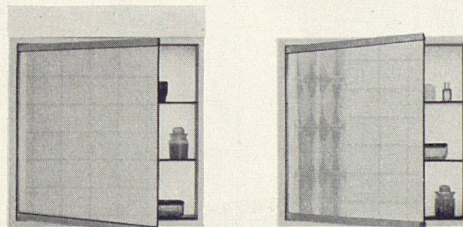

## Spiegelschrank luxor

Das Luxusmodell für Verwöhnte! Montage auf die Wand oder in beliebiger Tiefe in die Wand eingelassen. Schiebetüren. Länge 1530 mm, Höhe 612 mm, Tiefe 150 mm. Fr. 1059.—

Bei allen Schränken wird für absolute Maßhaltigkeit und erste Qualität der verwendeten Materialien gebürgt. Die elektrischen Teile werden vor dem Versand überprüft.

## Spiegelschrank cristal

Das Standard-Modell in 17 verschiedenen Ausführungen: 6 Breiten, Aufputz- und Unterputzmodelle, mit und ohne Licht, Beleuchtung oben oder auf den Seiten. Schiebetüren. Von Fr. 462.— bis Fr. 1040.—

Als Rückenspiegel zu einem fest montierten Spiegel oder zu Spiegelschränken eignen sich die Keller-Drehwandspiegel. Drei verschiedene Ausführungen.

## Keller-Metallbau

St. Jakob-Str. 11, 9000 St. Gallen, 071 248233

Ständige Ausstellung:

Schweizerische Baumuster-Centrale, Zürich.

Unsere Spiegelschränke sind erhältlich beim Sanitär-Großhändler oder -Installateur. Sämtliche Modelle sind gesetzlich geschützt.