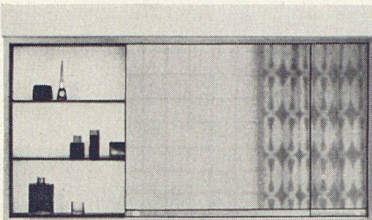

# Spiegelschränke

Spiegelschränke in vielen Größen, für jedes Budget. Spiegelschränke von Keller-Metallbau für das anspruchsvolle Badezimmer, für Ankleideräume, Boudoirs und Eingangshallen.

## Material

Alle Leichtmetallteile sind geschliffen, gebürstet und farblos eloxiert. Weiße Kunstharzrückwand und verstellbare Kristallglastablare auf Plasticträgern. Schiebe- oder Drehtüren aus Kristallglasspiegeln mit Kupferschutzbelag und eingebranntem Emaildecklack. Die Modelle mit zwei- oder drei Drehtüren weisen Spiegelflächen auch auf der Innenseite der Türen auf.

## Spiegelschrank luxor

Das Luxusmodell für Verwöhnte! Montage auf die Wand oder in beliebiger Tiefe in die Wand eingelassen. Schiebetüren. Länge 1530 mm, Höhe 612 mm, Tiefe 150 mm. Fr. 1059.—

Bei allen Schränken wird für absolute Maßhaltigkeit und erste Qualität der verwendeten Materialien gebürgt. Die elektrischen Teile werden vor dem Versand überprüft.