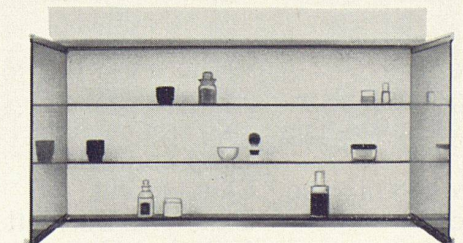

## Spiegelschrank luxor

Das Luxusmodell für Verwöhnte! Montage auf die Wand oder in beliebiger Tiefe in die Wand eingelassen. Schiebetüren. Länge 1530 mm, Höhe 612 mm, Tiefe 150 mm. Fr. 1059.—

Bei allen Schränken wird für absolute Maßhaltigkeit und erste Qualität der verwendeten Materialien gebürgt. Die elektrischen Teile werden vor dem Versand überprüft.

## Spiegelschrank cristal

Das Standard-Modell in 17 verschiedenen Ausführungen: 6 Breiten, Aufputz- und Unterputzmodelle, mit und ohne Licht, Beleuchtung oben oder auf den Seiten. Schiebetüren. Von Fr. 462.— bis Fr. 1040.—

Als Rückenspiegel zu einem fest montierten Spiegel oder zu Spiegelschränken eignen sich die Keller-Drehwandspiegel. Drei verschiedene Ausführungen.

## Keller-Metallbau

St. Jakob-Str. 11, 9000 St. Gallen, 071 248233

Ständige Ausstellung:

Schweizerische Baumuster-Centrale, Zürich.

Unsere Spiegelschränke sind erhältlich beim Sanitär-Großhändler oder -Installateur. Sämtliche Modelle sind gesetzlich geschützt.