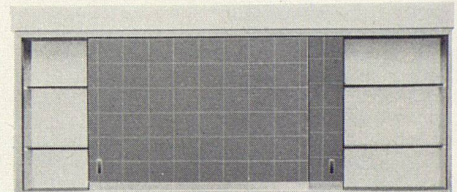

## Spiegelschrank luxor

Das Luxusmodell für Verwöhnte! Montage auf die Wand oder in beliebiger Tiefe in die Wand eingelassen. Schiebetüren. Länge 1530 mm, Höhe 612 mm, Tiefe 150 mm. Fr. 1059.—

Bei allen Schränken wird für absolute Maßhaltigkeit und erste Qualität der verwendeten Materialien gebürgt. Die elektrischen Teile werden vor dem Versand überprüft.

## Spiegelschrank cristal

Das Standard-Modell in 17 verschiedenen Ausführungen: 6 Breiten, Aufputz- und Unterputzmodelle, mit und ohne Licht, Beleuchtung oben oder auf den Seiten. Schiebetüren. Von Fr. 462.— bis Fr. 1040.—

Als Rückenspiegel zu einem fest montierten Spiegel oder zu Spiegelschränken eignen sich die Keller-Drehwandspiegel. Drei verschiedene Ausführungen.

## Keller-Metallbau

St. Jakob-Str. 11, 9000 St. Gallen, 071 248233

Ständige Ausstellung:

Schweizerische Baumuster-Centrale, Zürich.

Unsere Spiegelschränke sind erhältlich beim Sanitär-Großhändler oder -Installateur. Sämtliche Modelle sind gesetzlich geschützt.