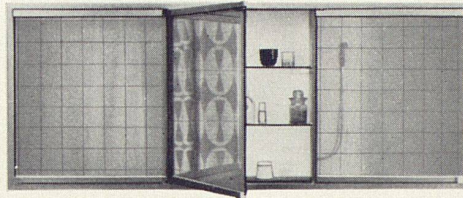

# Spiegelschränke

Spiegelschränke in vielen Größen, für jedes Budget. Spiegelschränke von Keller-Metallbau für das anspruchsvolle Badezimmer, für Ankleideräume, Boudoirs und Eingangshallen.

## Material

Alle Leichtmetallteile sind geschliffen, gebürstet und farblos eloxiert. Weiße Kunstharzrückwand und verstellbare Kristallglastablare auf Plasticträgern. Schiebe- oder Drehtüren aus Kristallglasspiegeln mit Kupferschutzbelag und eingebranntem Emaildecklack. Die Modelle mit zwei- oder drei Drehtüren weisen Spiegelflächen auch auf der Innenseite der Türen auf.

## Spiegelschrank luxor

Das Luxusmodell für Verwöhnte! Montage auf die Wand oder in beliebiger Tiefe in die Wand eingelassen. Schiebetüren. Länge 1530 mm, Höhe 612 mm, Tiefe 150 mm. Fr. 1059.—

Bei allen Schränken wird für absolute Maßhaltigkeit und erste Qualität der verwendeten Materialien gebürgt. Die elektrischen Teile werden vor dem Versand überprüft.