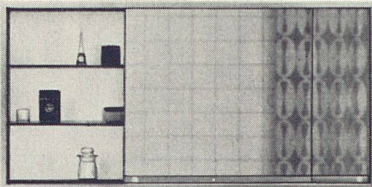

## Material

Alle Leichtmetallteile sind geschliffen, gebürstet und farblos eloxiert. Weiße Kunstharzrückwand und verstellbare Kristallglastablare auf Plasticträgern. Schiebe- oder Drehtüren aus Kristallglasspiegeln mit Kupferschutzbelag und eingebranntem Emaildecklack. Die Modelle mit zwei- oder drei Drehtüren weisen Spiegelflächen auch auf der Innenseite der Türen auf.

## Spiegelschrank luxor

Das Luxusmodell für Verwöhnte! Montage auf die Wand oder in beliebiger Tiefe in die Wand eingelassen. Schiebetüren. Länge 1530 mm, Höhe 612 mm, Tiefe 150 mm. Fr. 1059.—

Bei allen Schränken wird für absolute Maßhaltigkeit und erste Qualität der verwendeten Materialien gebürgt. Die elektrischen Teile werden vor dem Versand überprüft.