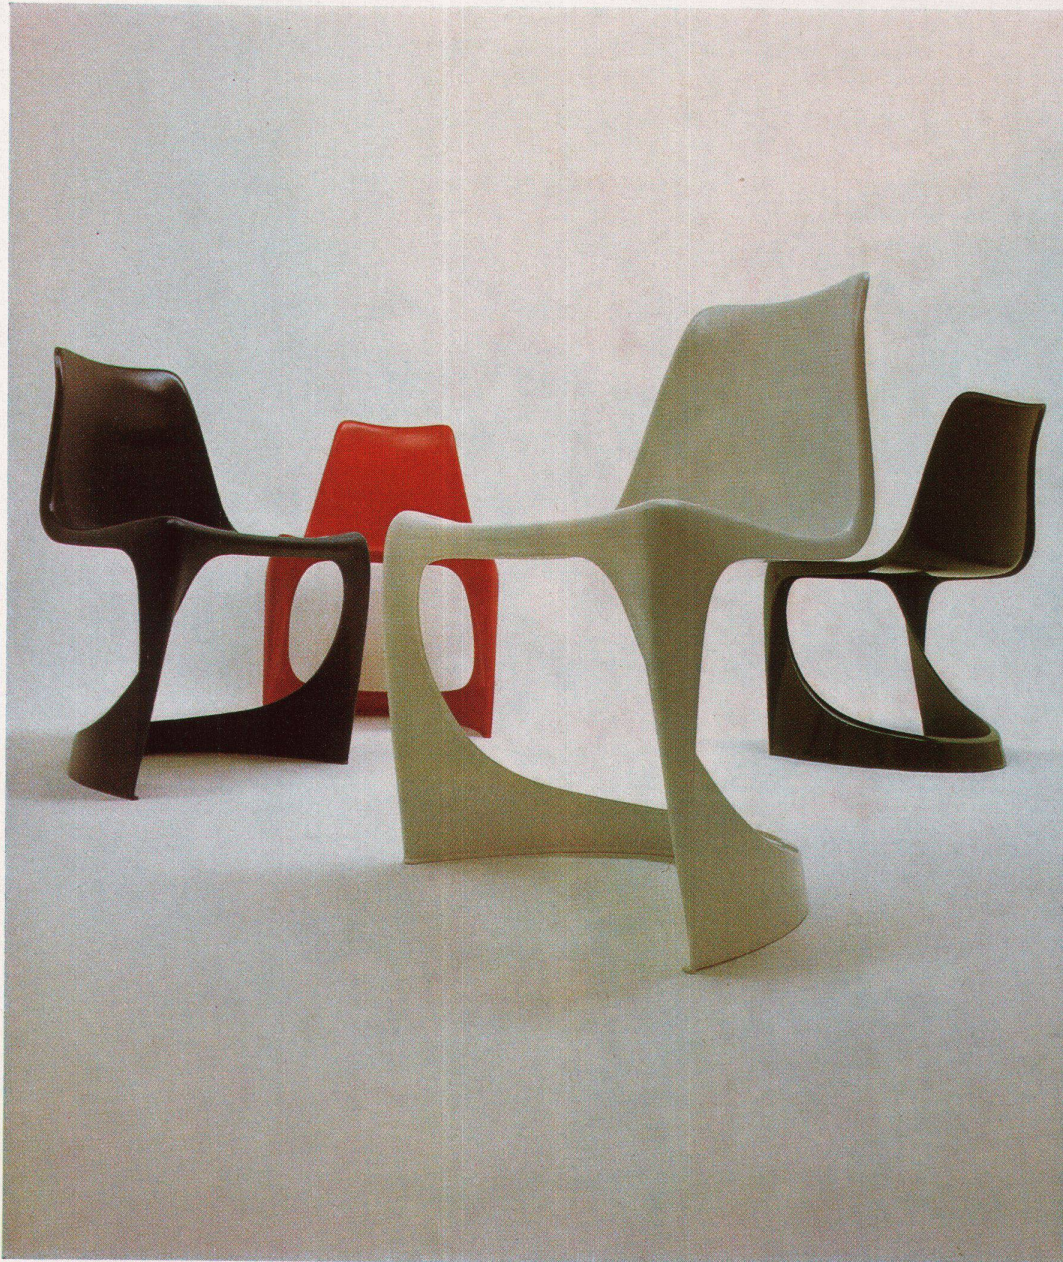

Stuhl zu verschenken:

Stuhl 290, Design Steen Østergaard.
Ein neuer Stuhl mit vielseitigen Eigenschaften. Aus Polyamid (Nylon), mit 50% Glasfaser verstärkt. Ganz durchgefärbt und mit seidenmatter Oberfläche. Mit oder ohne Sitzkissen. Antistatisch und unempfindlich gegen Hitze, Kälte, Regen und Schnee. Unverwundlich, bequem und stapelbar. Der Stuhl für Empfangsräume, Spitäler, Kantinen, Wohnräume, den Balkon, das Ferienhaus, den Garten, die Wohnküche, das Badezimmer, den Partykeller, die Hobbywerkstatt . . .

Ihre Aufgabe für einen geschenkten Stuhl: weitere Verwendungsmöglichkeiten erfinden! Verrückte, lustige, originelle, unerwartete. Die 50 ausgefallensten Vorschläge werden mit je einem Stuhl 290 prämiert. Die Jury: Trudi Rössler, Grafikerin; Heinrich Erb, Innenarchitekt VSI; John Franken, Filmregisseur.

Einsenden bis spätestens 30. Juni 1971 an eine der Verkaufsstellen in Basel, Bern, Zürich, Genève, Lausanne. Genaue Adressen hier in diesem Inserat. Den Stuhl 290 würde ich so verwenden: _____

Wenn ich zu den glücklichen Gewinnern gehöre, möchte ich den Stuhl 290 weiss/rot/blau/grün bekommen. (Gewünschte Farbe bitte unterstreichen.)

Meine Adresse: _____

zingg-lamprecht Skandinavisch Wohnen
8006 Zürich, am Stampfenbachplatz

zingg-lamprecht Intérieur Danois
1005 Lausanne, 19, avenue Villamont

a. + w. rothen Skandinavische Wohnkultur
3000 Bern, Standstrasse 13

la boutique danoise
1200 Genève, 100, rue du Rhône

la boutique danoise
4000 Basel, Aeschenvorstadt 36