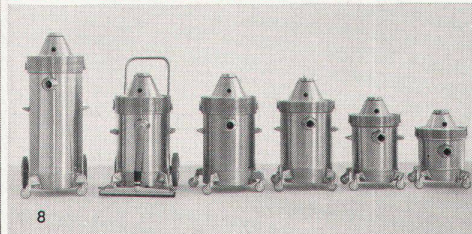

servo
wetrok