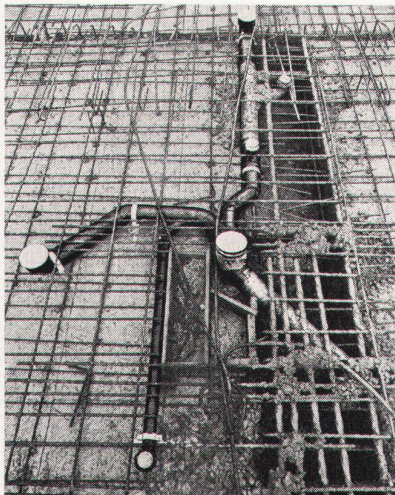

Die Dicken von GEBERIT halten eben mehr aus.

Ablaufmaterial aus GEBERIT-PEH besitzt eine wesentlich höhere Sicherheitsreserve. Es ist dickwandiger als üblich. Und deshalb langfristig beständiger gegen alle mechanischen und chemischen Angriffe.

Weder Schläge noch Quetschungen bei Lagerung, Transport und Montage (einschließlich Einbetonieren) noch Temperaturwechsel zwischen -40° und $+100^{\circ}$ können ihre Form bleibend verändern. Und unsere Tempering schließt ein nachträgliches Schrumpfen aus.

Im jahrzehntelangen täglichen Gebrauch widersteht es der Korrosion, heißem Wasser und Eis, Lösungsmitteln und fast allen Chemikalien, ja sogar radioaktiven Abwässern.

Über die universelle Einsatzfähigkeit eines Ablaufprogramms entscheiden jedoch heute nicht nur die Materialeigenschaften, sondern auch die Ver-