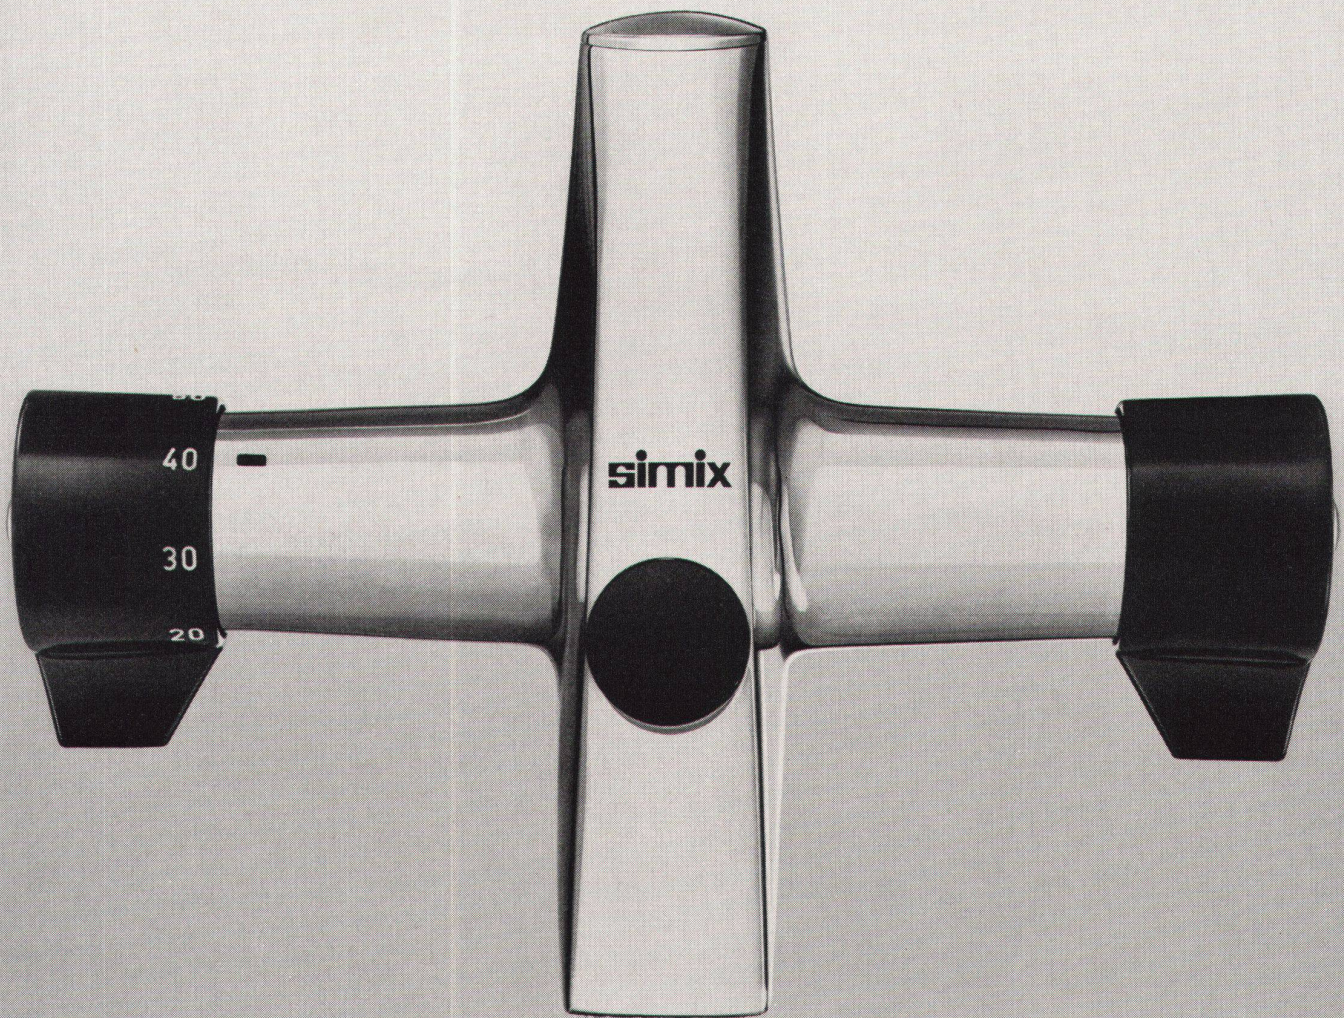

Komfort steigert das Wohlbefinden des Menschen

Das Duschen
wie das Baden
wird mit dem autothermischen Mischgerät Simix
zum ungetrübten Genuss.

similar Carouge-Genève, Zürich

Baden **OEDERLIN + CIE**