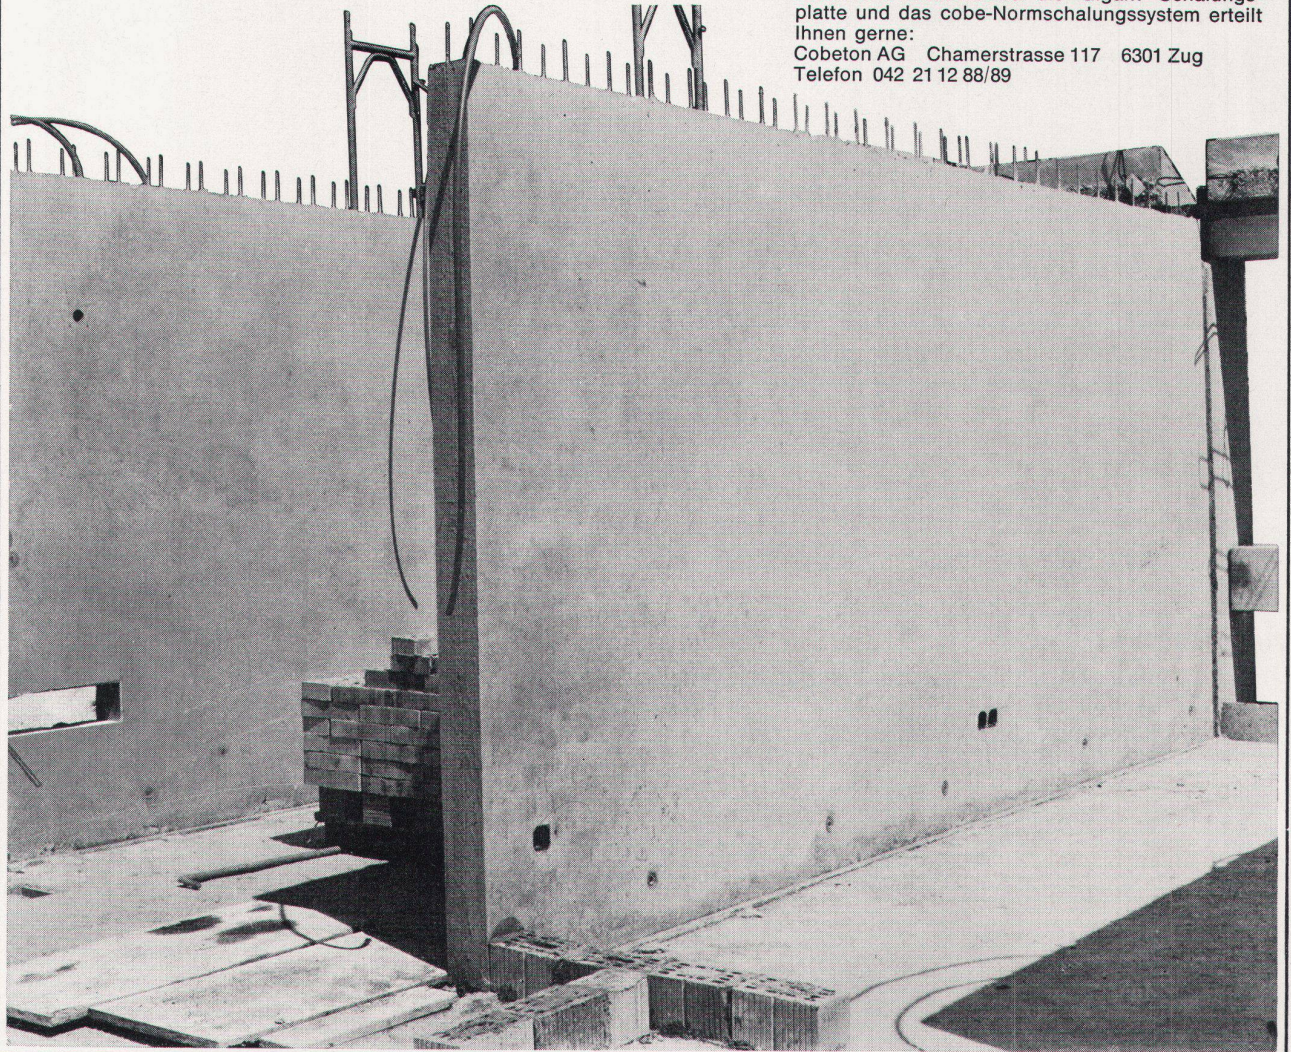

Der kurze Bau Termin und eine Vielzahl gleicher Wände in den Abmessungen von $513 \times 250 \times 15$ cm, sowie die Auflage, einen fugenlosen, spachtelfertigen Beton herzustellen, bewog uns, eine System-Schalung anzuschaffen. Das Anbringen von diversen elektrischen Installationen musste ebenfalls berücksichtigt werden, womit eine Holz-Kunst-

stoff-Schalungsplatte als ideale Schalhaut feststand.

Mit der heute nur der Cobeton zur Verfügung stehenden «Gigant»-Schalungsplatte (660×265 cm) und dem durchdachten cobe-Normschalungssystem haben wir hier eine überzeugende Lösung gefunden. Mit einem Minimum an Arbeitskräften wurden jeden zweiten Tag vier Schalungseinheiten umgesetzt. Das niedrige Gewicht der Schalung (42 kg/m^2) erlaubt es ohne Schwierigkeiten, ganze Kraneinheiten von 14 m^2 ein- und auszuscalen. Diese sind so konzipiert, dass sie nach Beendigung dieser Baustelle ohne Mühe in Normelemente zerlegt werden können.

Detaillierte Auskunft über die «Gigant»-Schalungsplatte und das cobe-Normschalungssystem erteilt Ihnen gerne:

Cobeton AG Chamerstrasse 117 6301 Zug
Telefon 042 21 12 88/89