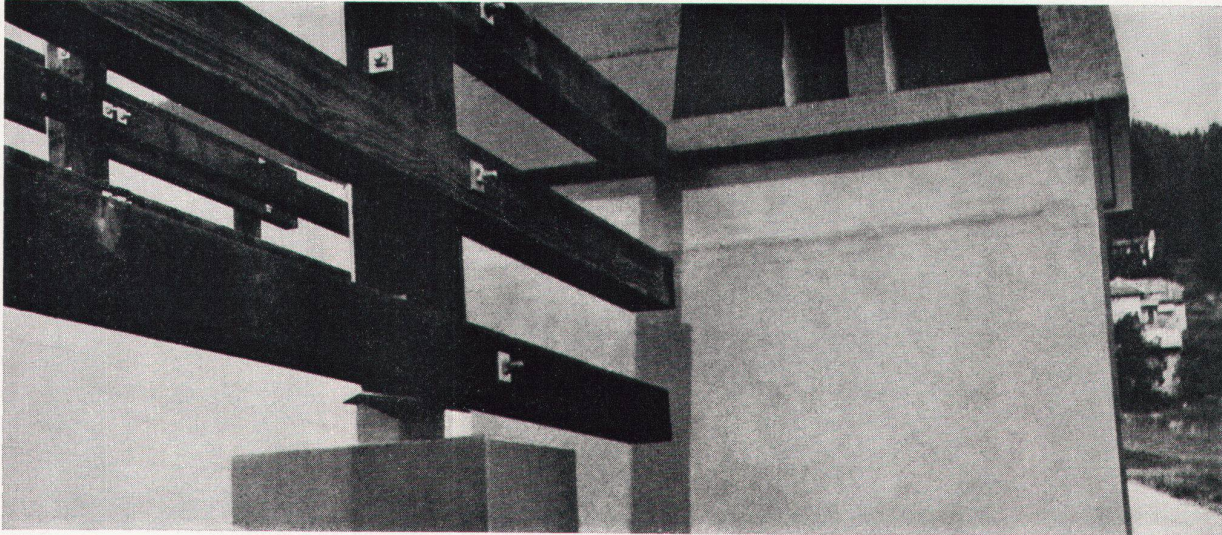

Benefol®

Mit Benefol können auch die schwierigsten Abschlüsse, wie Dachabläufe, Kamine, Rinnenauskleidungen, Vertikalanschlüsse, Brüstungen usw. dauerhaft und sicher abgedichtet werden. Verlangen Sie unsere ausführlichen technischen Sonderprospekte.

der moderne Dachbelag

◀ Intermanufactur ag

Bodmerstr. 14, Postfach 409, CH - 8027 Zürich, Tel. 051 255930/31, Vertretung der J. H. Benecke GmbH, Vinnhorst b. Hannover, Deutschland

Bürogebäude
Verkehrshaus Luzern

«Tuchs Schmid»
Fassaden
aus wetterfestem Stahl

Gebr. Tuchs Schmid AG Frauenfeld 34