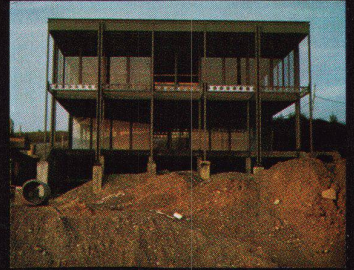

Mini

Das Mini-Stahlbausystem, mit dem kleineren Modullaster von 120 cm, ermöglicht die optimale Ausnutzung des Terrains für jede Gebäude-Dimension. Außerdem erschließt es dem Architekten interessante neue Anwendungsgebiete für ein- bis zweistöckige Bauten.