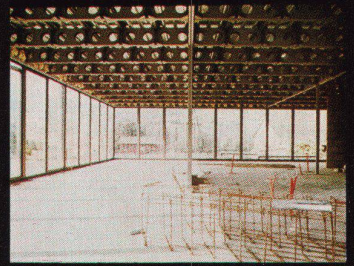

Mini

Das Mini-Stahlbausystem, mit dem kleineren Modullaster von 120 cm, ermöglicht die optimale Ausnutzung des Terrains für jede Gebäude-Dimension. Außerdem erschließt es dem Architekten interessante neue Anwendungsgebiete für ein- bis zweistöckige Bauten.