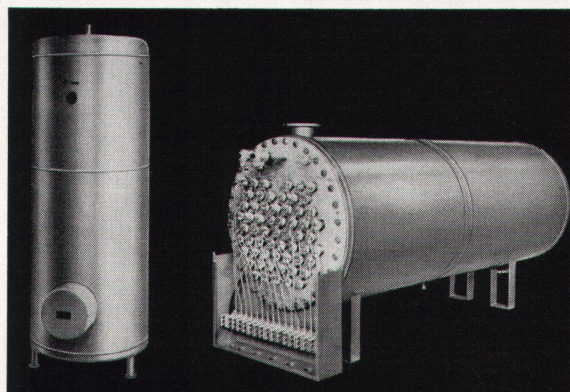

**Türdrücker
Oliven
Stossgriffe**

usw. aus

**modern
hygienisch
dauerhaft**

**Schlossfabrik Heusser
Murgenthal**

Bezug über den Fachhandel

**Elektrische
Durchlauf-
erhitzer**

Accum mit
ausziehbarem
Register
Leistungs-
bereich
bis 600 kW

Betriebsdruck
normal
6 kp/cm² auf
Wunsch
Spezialanfertigung für
höheren Druck
Elektrische
Boiler

Accum

**Gegenstrom-
apparate
Wärme-
austauscher**

Material und
Form
aller Apparate
jahrzehntlang
erprobt,
funktions-,
zweckgerecht

Elektrische
und
kombinierte
Boiler bis
10000 l Inhalt
Elektrische
Dampf-
kessel SVDB

**Accum AG
8625 Gossau ZH 051 7864 52**

Referenzen Schwimmbadheizungen:

Andeer	130 kW	Klosters	600 kW
Bellinzona	1000 kW	Payerne	1100 kW
Davos	500 kW	Romanshorn	500 kW
Dolder Zürich	700 kW	Solbad Hall	400 kW
Fribourg	1800 kW	Zollikon	1200 kW