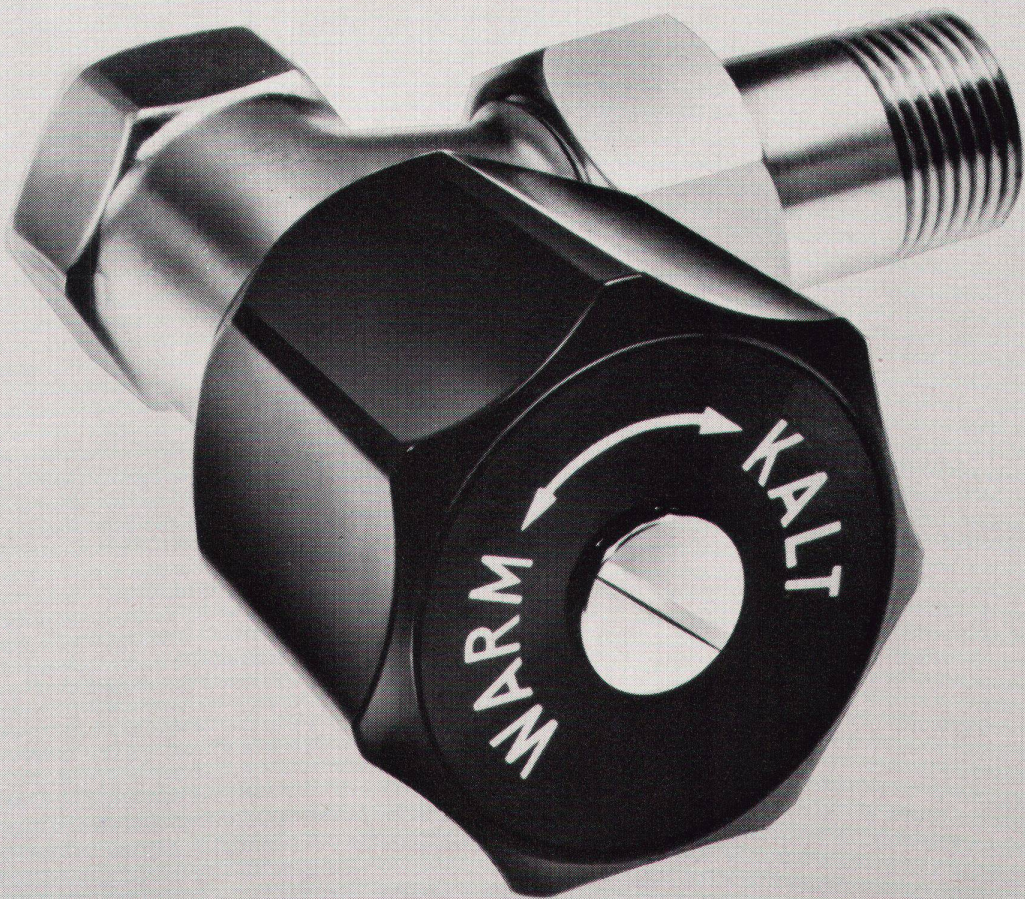

Das neue Radiatorventil mit **Stopfbüchse** und proportionaler Temperaturregulierung

OEDERLIN + CIE Bitte verlangen Sie
die technischen Unterlagen bei
AG Oederlin + Cie, Armaturenwerk
Wettingen und Lausanne