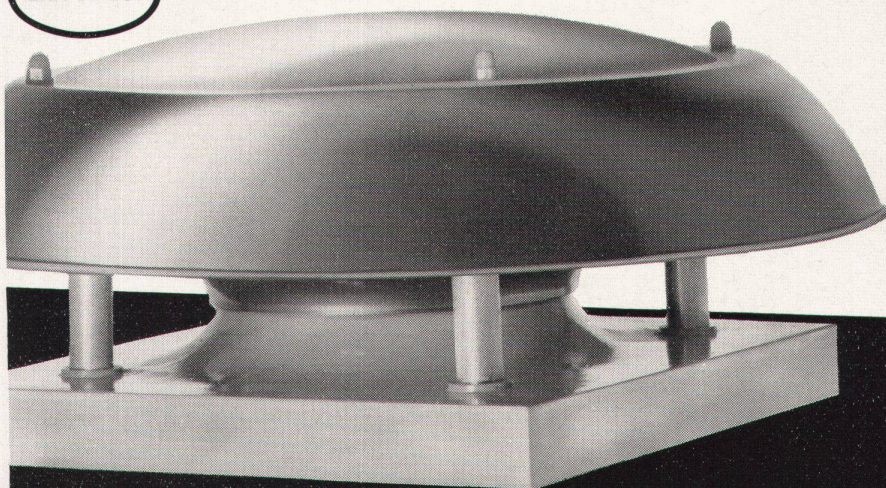

# Erste Schweizer Dachventilatoren

AWAG

- \* Ausgereifte, stabile Konstruktion, kompakte, **niedrigste**, wettersichere Bauart.
- \* Hohe Luftleistung, einwandfreier Dauerbetrieb durch wartungsfreie Kugellager.
- \* Stufenlose Regulierbarkeit des vollkommen gekapselten Motors.
- \* Geräuscharmer, ruhiger Lauf dank 8-facher elastischer Motor-Aufhängung.
- \* Maximaler Schutz der Motor- und Anschlussteile durch aerodynamische Abdeckhaube. Korrosionsfestes Material.
- \* Sehr ansprechende Form, einfache Montage, äusserst günstiger Preis.