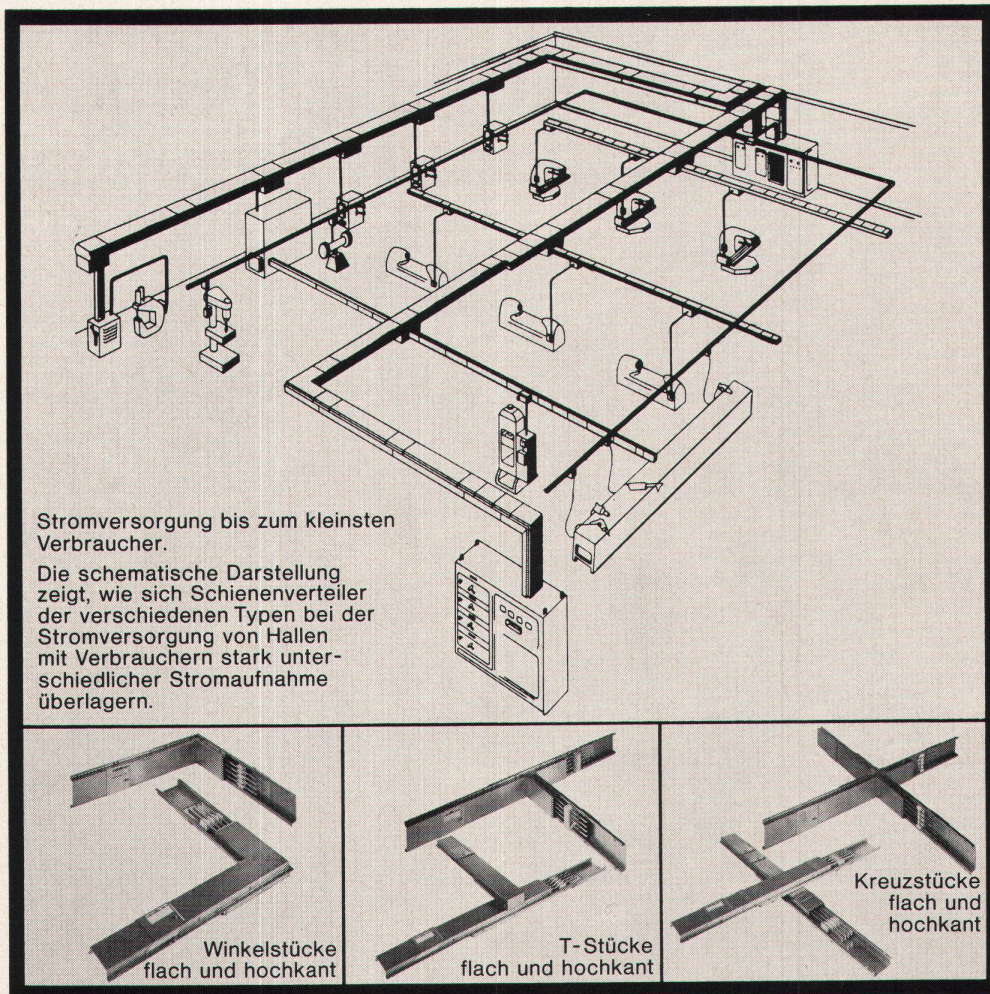

Einbaufertig
Problemlose
Montage

10 verschiedene
Typen

10 Jahre Garantie

Gute Licht-
durchlässigkeit
Beste Wärme-
isolation

Große freie
Spannweiten

Für Oblichter
und Fassaden

Everlite AG
4657 Dulliken
Tel. 062-22 26 66

**Für
Werkstätten,
Werk-, Lager-
und Aus-
stellungshallen,
Laborräume,
als Steigleitung
für Hochhäuser**

Stromversorgung bis zum kleinsten Verbraucher.

Die schematische Darstellung zeigt, wie sich Schienenverteiler der verschiedenen Typen bei der Stromversorgung von Hallen mit Verbrauchern stark unterschiedlicher Stromaufnahme überlagern.