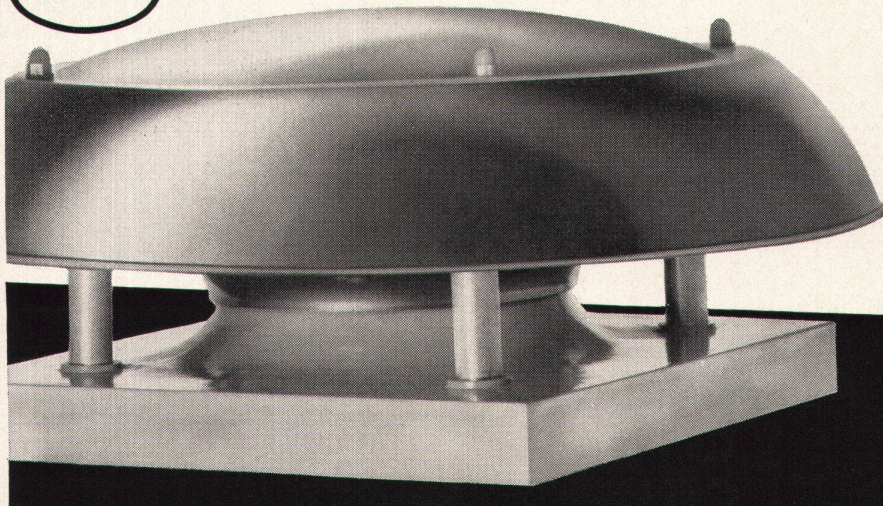

45/70

Erste Schweizer Dachventilatoren

AWAG

- * Ausgereifte, stabile Konstruktion, kompakte, **niedrigste**, wettersichere Bauart.
- * Hohe Luftleistung, einwandfreier Dauerbetrieb durch wartungsfreie Kugellager.
- * Stufenlose Regulierbarkeit des vollkommen gekapselten Motors.
- * Geräuscharmer, ruhiger Lauf dank 8-facher elastischer Motor-Aufhängung.
- * Maximaler Schutz der Motor- und Anschlussteile durch aerodynamische Abdeckhaube. Korrosionsfestes Material.
- * Sehr ansprechende Form, einfache Montage, äusserst günstiger Preis.