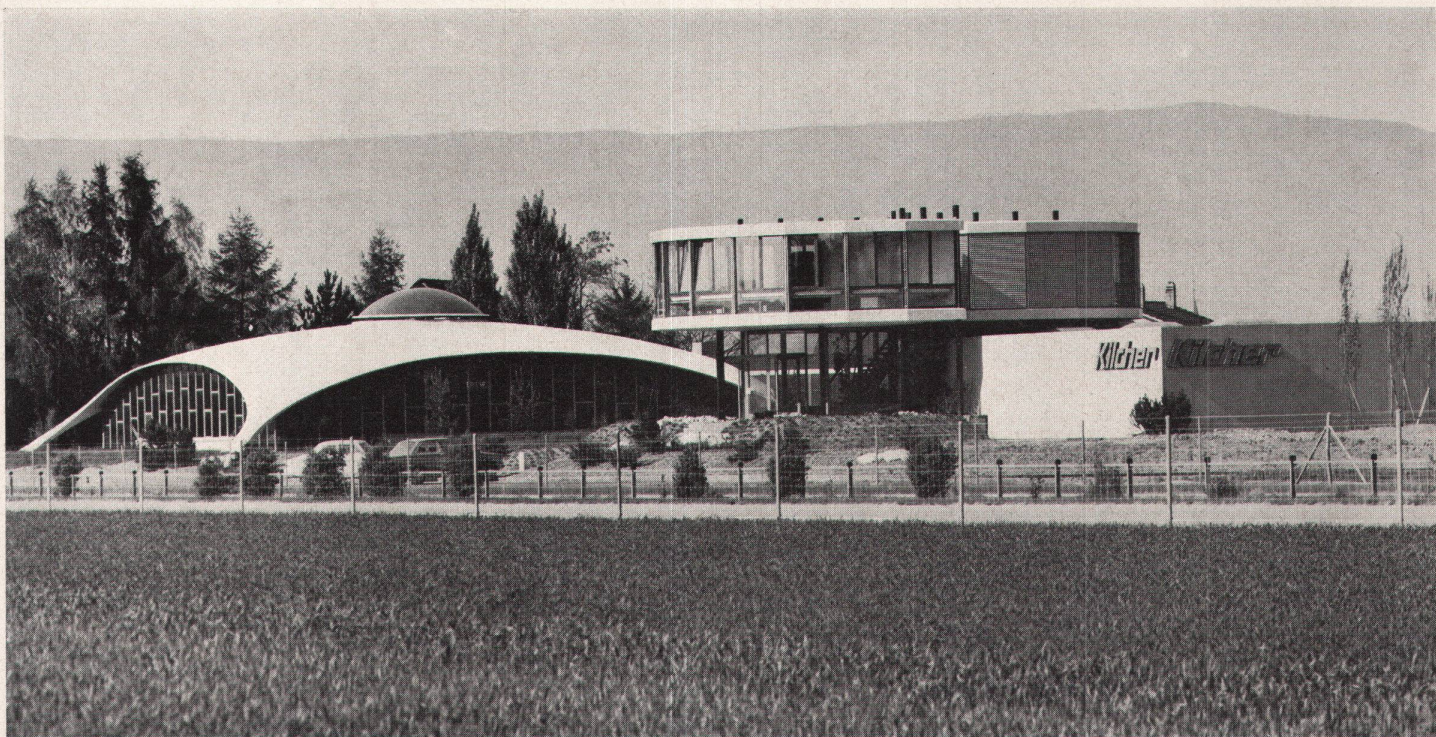

Kilcher

F. Kilcher, Bausolationen AG, 4565 Recherswil

Nutzen Sie die größte Erfahrung
und unsere neuesten Erkenntnisse
über elastische Hochbau-Auflager

Europas führende Hilfen zur Vermeidung von Baurissen:

Kilcher-Deformationslager

Kilcher-Gleitlager

neu Kilcher-Limitgliss-Lager

---

neue ausführliche Dokumentation: Tel. 065 4 56 45 / 4 92 31