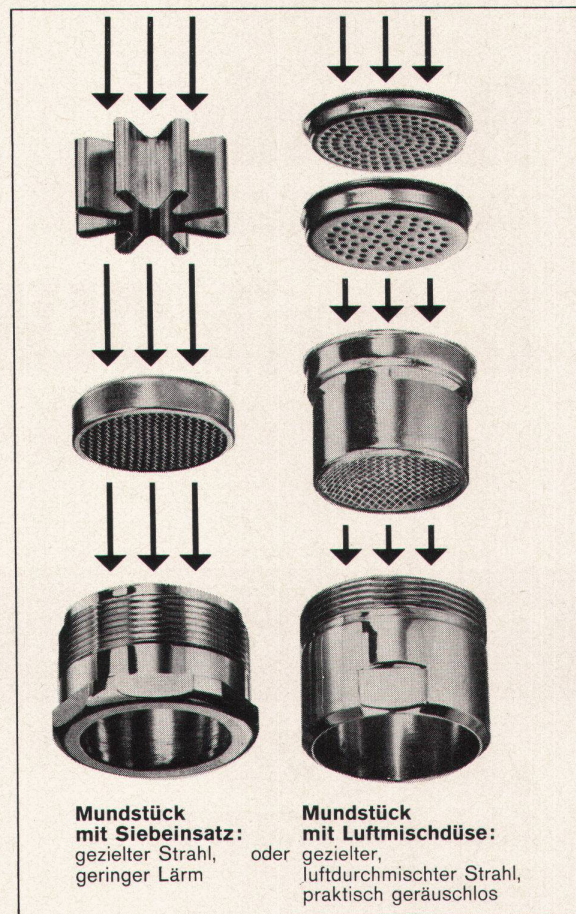

**Mundstück
mit Siebeinsatz:**
gezielter Strahl,
geringer Lärm

oder

**Mundstück
mit Luftmischdüse:**
gezielter,
luftdurchmischter Strahl,
praktisch geräuschlos

kuglostat *Eurotherm*

Drei wichtige Trümpfe:

- Absperrung des Kalt- und Warmwassers vor dem austauschbaren thermostatischen Steuerelement
- Automatische Rückstellung BRAUSE - BAD, verhindert gleichzeitig ein Rücksaugen (Rohrunterbrecher)
- Drehbarer Anschlussbogen für Handbrause

kugler

Kugler
Fonderie +
Robinetterie SA
La Jonction
1211 Genève 8
Tél. 022/24 72 35

Kugler
Armaturenfabrik AG
Josefstrasse 129
8031 Zürich
Tel. 01/44 51 11

Kugler
Mattenhofstrasse 33-33a
3007 Bern
Tel. 031/25 25 22