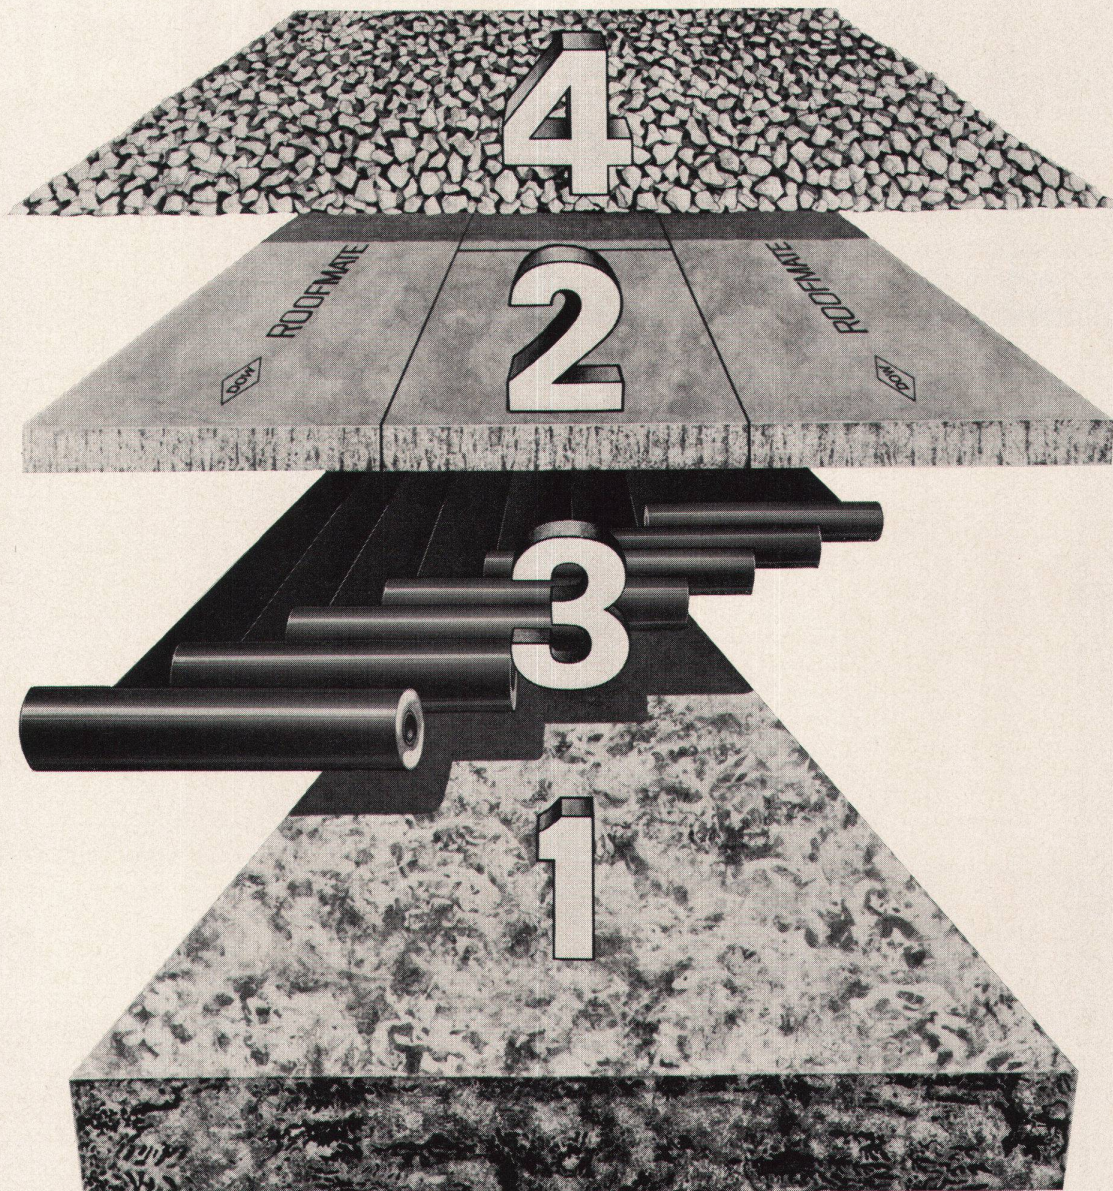

BRÜLLMANN

Glas- und Metallbau
8280 Kreuzlingen
Telex 77189

Telefon 072-82326

Dow stellt den Flachdach-Aufbau auf den Kopf. Und schützt die Dachhaut. Damit Dächer länger leben!

(Mit Dow erreichen Sie mehr.)