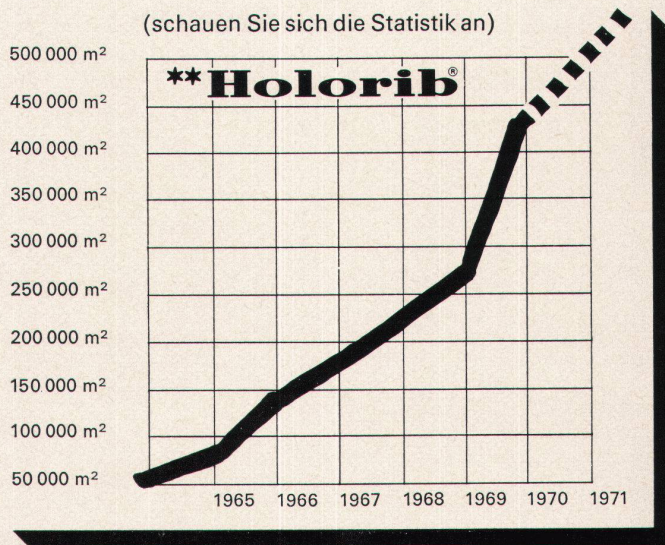

** Holorib®

**Und immer
mehr Projekte
werden zu
Referenzen**

Amag, Bern
Hauptbahnhof SBB, Bern
Inselspital Bern
Nestlé, Orbe
Papierfabrik, Balsthal
Bell AG, Basel
Crédit Suisse, Genève
EFTA-AELE, Genève
EPUL, Lausanne
Galenica AG, Bern
Hoffmann-La Roche & Co. AG,
Basel
Haco AG, Gümligen
La Placette, Genève, Super
Parking und Grand-Magasin
Gebr. Loeb AG, Bern
Migros, Schönbühl/Bern
Model AG, Weinfelden
Portland Zementwerk AG, Olten
PTT Postgebäude, Delémont
Shopping Center Schönbühl,
Luzern
Spengler AG, Bern
Station Schilthorn, Mürren
Suchard SA, Serrières
Sulzer AG, Winterthur
Titlis-Schwebebahn,
Mittelstation Engelberg
Union Helvetia, Luzern
Union Rückversicherungsgesellschaft, Zürich
VSK Druckerei, Basel
Simca Suisse SA, Genève
Schweizerisches Verkehrshaus,
Luzern
Centre Winterthur, Bruxelles
Immeubles Shape et Nato,
Bruxelles
Palais de la Nation, Bruxelles
Grands Magasins, Bruxelles
Satellitenstadt San Felice,
Mailand
Centre des Télécommunications,
Luxembourg
Syndicat des Constructeurs
Métalliques de France,
Puteaux
Magasins du Printemps, Paris
Cité Universitaire – Maison de
l'Iran, Paris
PAN AM Building, New York

Holorib ist nicht aufzuhalten

(schauen Sie sich die Statistik an)

Holorib

ist das einzige Verbunddeckensystem und wurde von der EMPA statisch, dynamisch und auf Brandwiderstand geprüft (F 30 6,0/F 60 7,0/F 9010,0/F 12012,0). Holorib ist von allen kantonalen Brandversicherungsanstalten

als einziges Deckenblech anerkannt. Holorib spart Personal, weil das Verlegen einfach und rationell ist. Holorib verkürzt die Bauzeit, weil Schalung und Armierung überflüssig werden.

Holorib wird in der Schweiz profiliert und ist deshalb preisgünstig und jederzeit ab Lager lieferbar.

Holodeck

Holodeck sind Wand- und Dachverkleidungselemente und werden auch für Lawinverbauungen eingesetzt. Holodeck-Bleche ergänzen das Holorib-Programm auf ideale Weise. In Fixlängen lieferbar und einfach in der Montage.

Holorib DLW

Holorib DLW sind einschalige Warmdachelemente, deren Oberseite mit einem Polystyrol-Hartschaum aufgeschäumt ist. Eine Bitumendachpappe auf dem Hartschaum sorgt für einwandfreien Schutz vor Witterungseinflüssen.