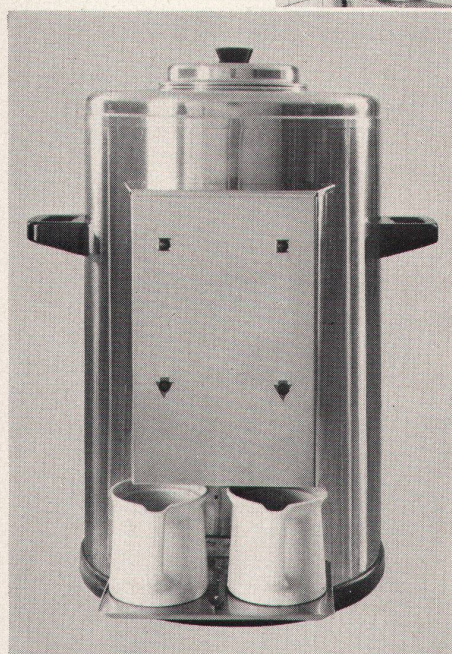

mit auswechselbarer
Patrone

OEDERLIN
WETTINGEN LAUSANNE

similor
CAROUGE-GENÈVE ZÜRICH

In eine moderne Grossküche gehört eine leistungsfähige Kaffee - Schnellfilteranlage

Mit dieser Anlage können in einem Filtrivorgang von ca. 10 Minuten, 30 Liter Kaffee (200-250 Tassen) zubereitet und mit dem Servierwagen in kurzer Zeit in jedem beliebigen Raum ausgeschenkt werden.