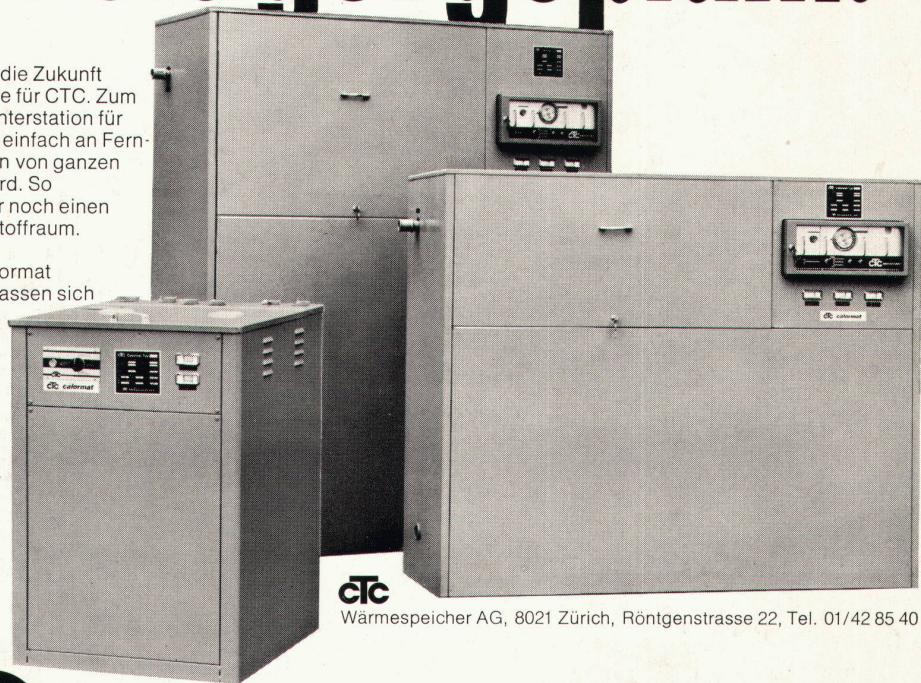

Architekten, die Häuser ohne Heizraum planen, haben nichts vergessen.

Sondern besonders gut geplant.

Weil für Architekten die Zukunft schon begonnen hat. Genauso wie für CTC. Zum Beispiel mit dem Calormat. Der Unterstation für Ein- und Mehrfamilienhäuser. Die einfach an Fernheizungen und zentrale Heizungen von ganzen Überbauungen angeschlossen wird. So braucht es an Stelle von vielen nur noch einen Heizraum. Nur noch einen Brennstoffraum. Das macht Bauen billiger.

Trotzdem ist der Calormat individuell regulierbar. Trotzdem lassen sich klare Heizkostenabrechnungen erstellen. Und vor allem: der Calormat trägt zum Umweltschutz bei. Weil pro Überbauung nur noch eine Kaminanlage nötig ist. Deshalb haben Architekten, die den Calormat einplanen, besonders gut geplant.

ctc

Wärmespeicher AG, 8021 Zürich, Röntgenstrasse 22, Tel. 01/42 85 40

ctc macht Wohnen warm

L&A 9025