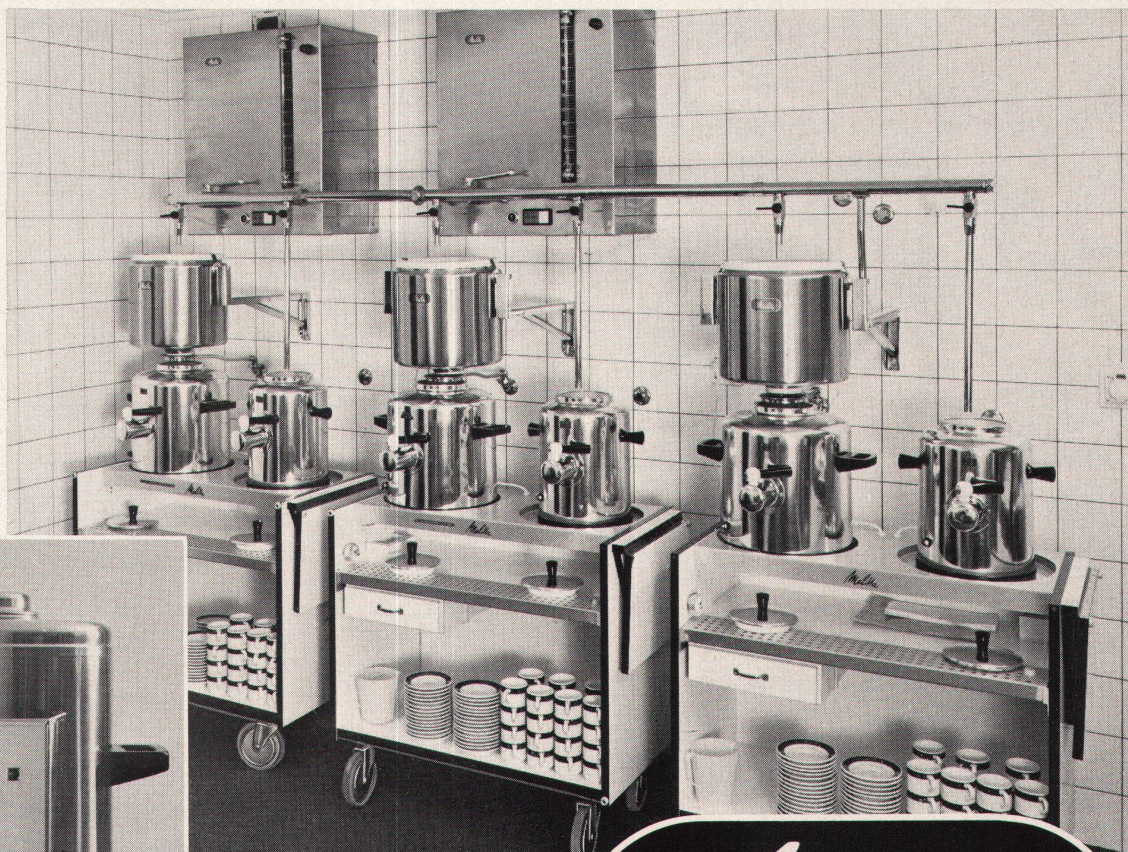

mit auswechselbarer
Patrone

OEDERLIN
WETTINGEN LAUSANNE

similor
CAROUGE-GENÈVE ZÜRICH

In eine moderne Grossküche gehört eine leistungsfähige Kaffee - Schnellfilteranlage

Mit dieser Anlage können in einem Filtrivorgang von ca. 10 Minuten, 30 Liter Kaffee (200-250 Tassen) zubereitet und mit dem Servierwagen in kurzer Zeit in jedem beliebigen Raum ausgeschenkt werden.

DUPLEX

Kaffeebrühanlage mit Servierwagen und Warmhaltekanne mit Doppelzapfvorrichtung

Die hygienische automatische Frischwasserbrüfung garantiert höchste Qualität des Kaffeearomas. Entlastung des Personals durch einfache Bedienung bei grösster Betriebssicherheit, SEV geprüft. Zuverlässiger Fabrikservice. Jeder Apparat ist einzeln lieferbar. Durch Zusammenstellung mehrerer Elemente kann die Kapazität der Schnellfilteranlage beliebig gesteigert werden. Keine komplizierten Installationen, sofort betriebsbereit.