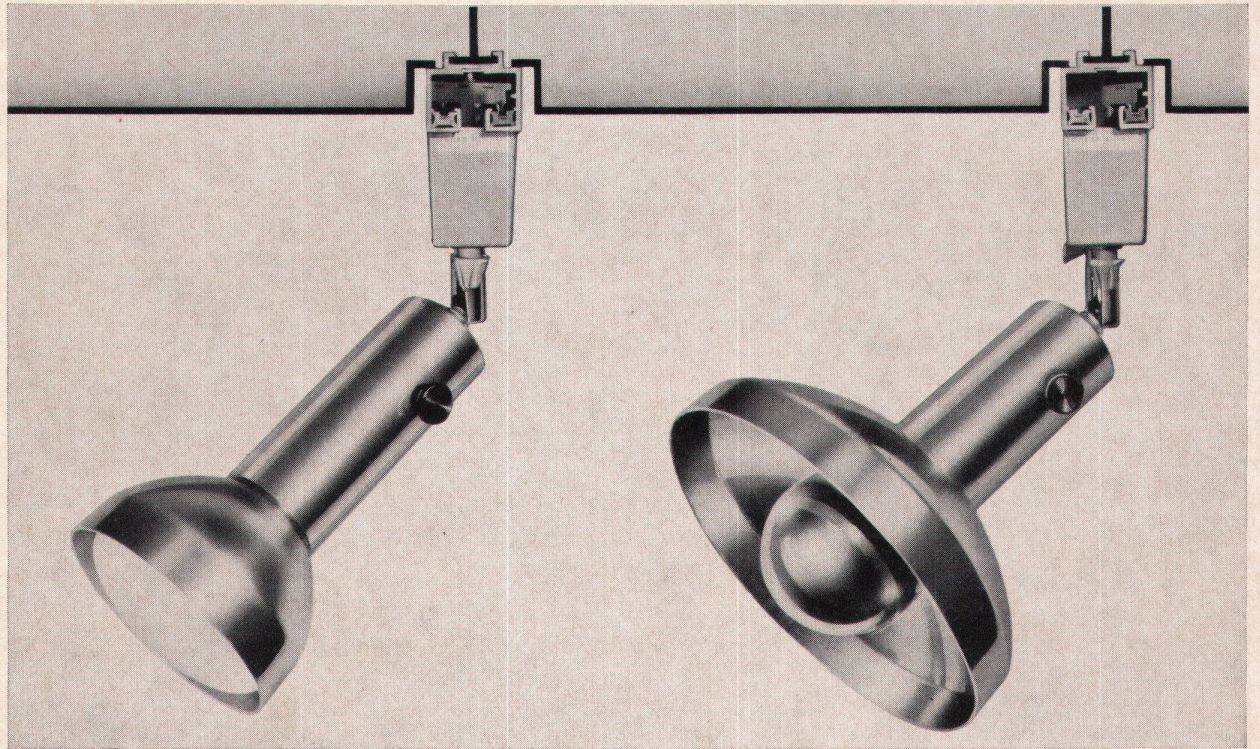

## WOERTZ – Stromschienen 1 P+N+E, 16 A, 250 V

für bewegliche Beleuchtungs-Installationen in Schaufenstern, Ladengeschäften, Warenhäusern, gleichzeitig verwendbar als Tragkonstruktion für herabgehängte Decken