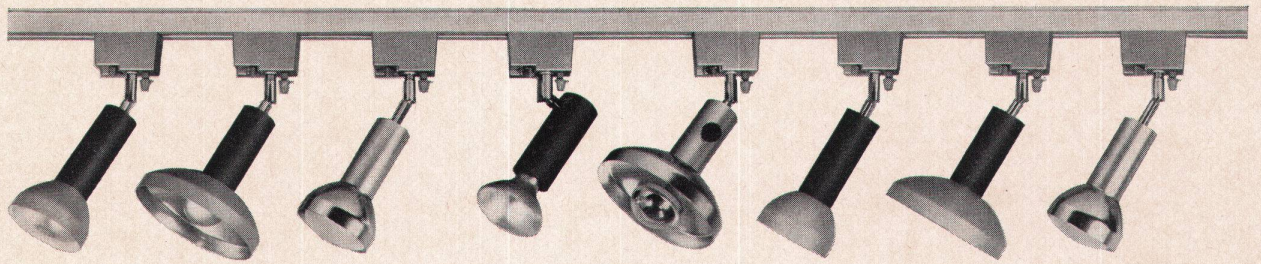

## WOERTZ – Stromschienen 1 P+N+E, 16 A, 250 V

für bewegliche Beleuchtungs-Installationen in Schaufenstern, Ladengeschäften, Warenhäusern, gleichzeitig verwendbar als Tragkonstruktion für herabgehängte Decken