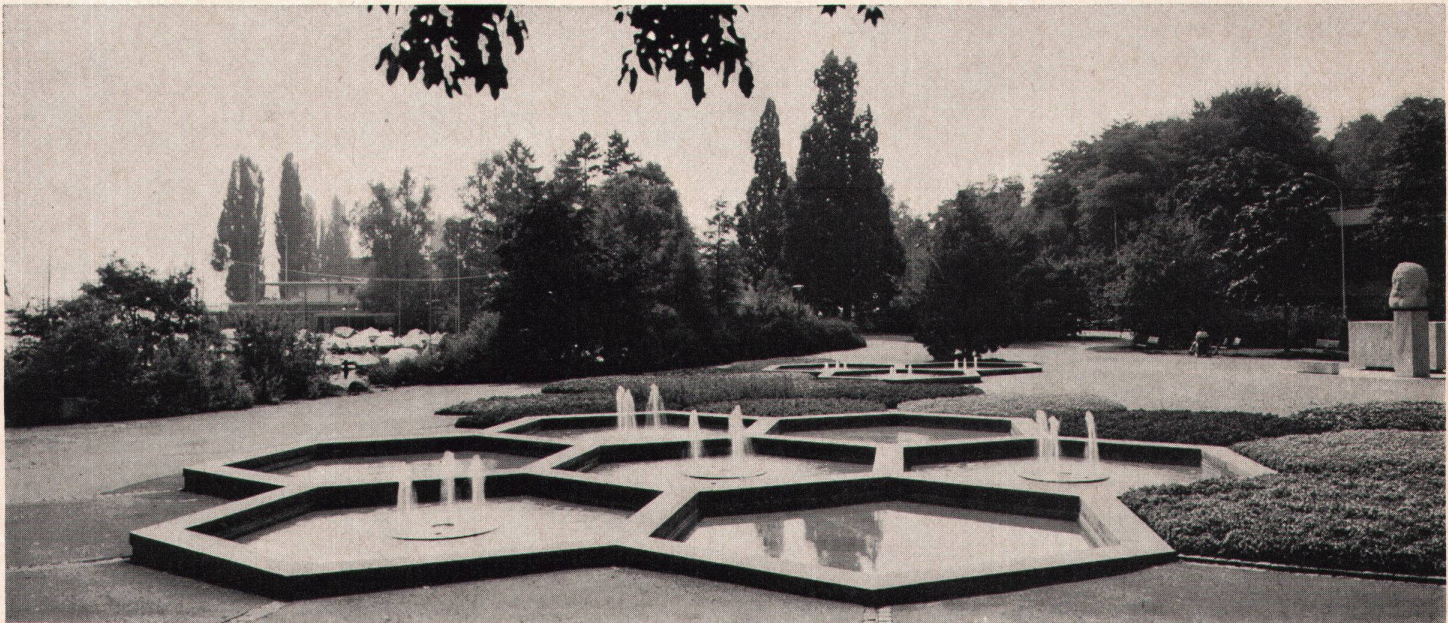

planen, bauen, pflegen

boesch

Gartenanlagen

Georges Boesch, Gartenarchitekt BSG
Eierbrechtstrasse 16, 8053 Zürich, Tel. 051/53 04 80

Kamin- probleme

wir lösen sie.