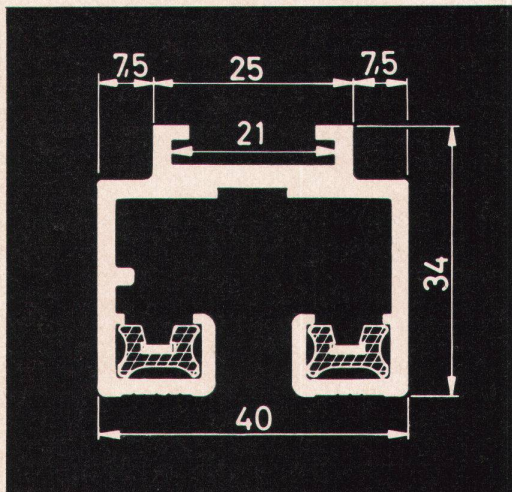

## WOERTZ – Stromschienen 1 P+N+E, 16 A, 250 V

für bewegliche Beleuchtungs-Installationen in Schaufenstern, Ladengeschäften, Warenhäusern, gleichzeitig verwendbar als Tragkonstruktion für herabgehängte Decken