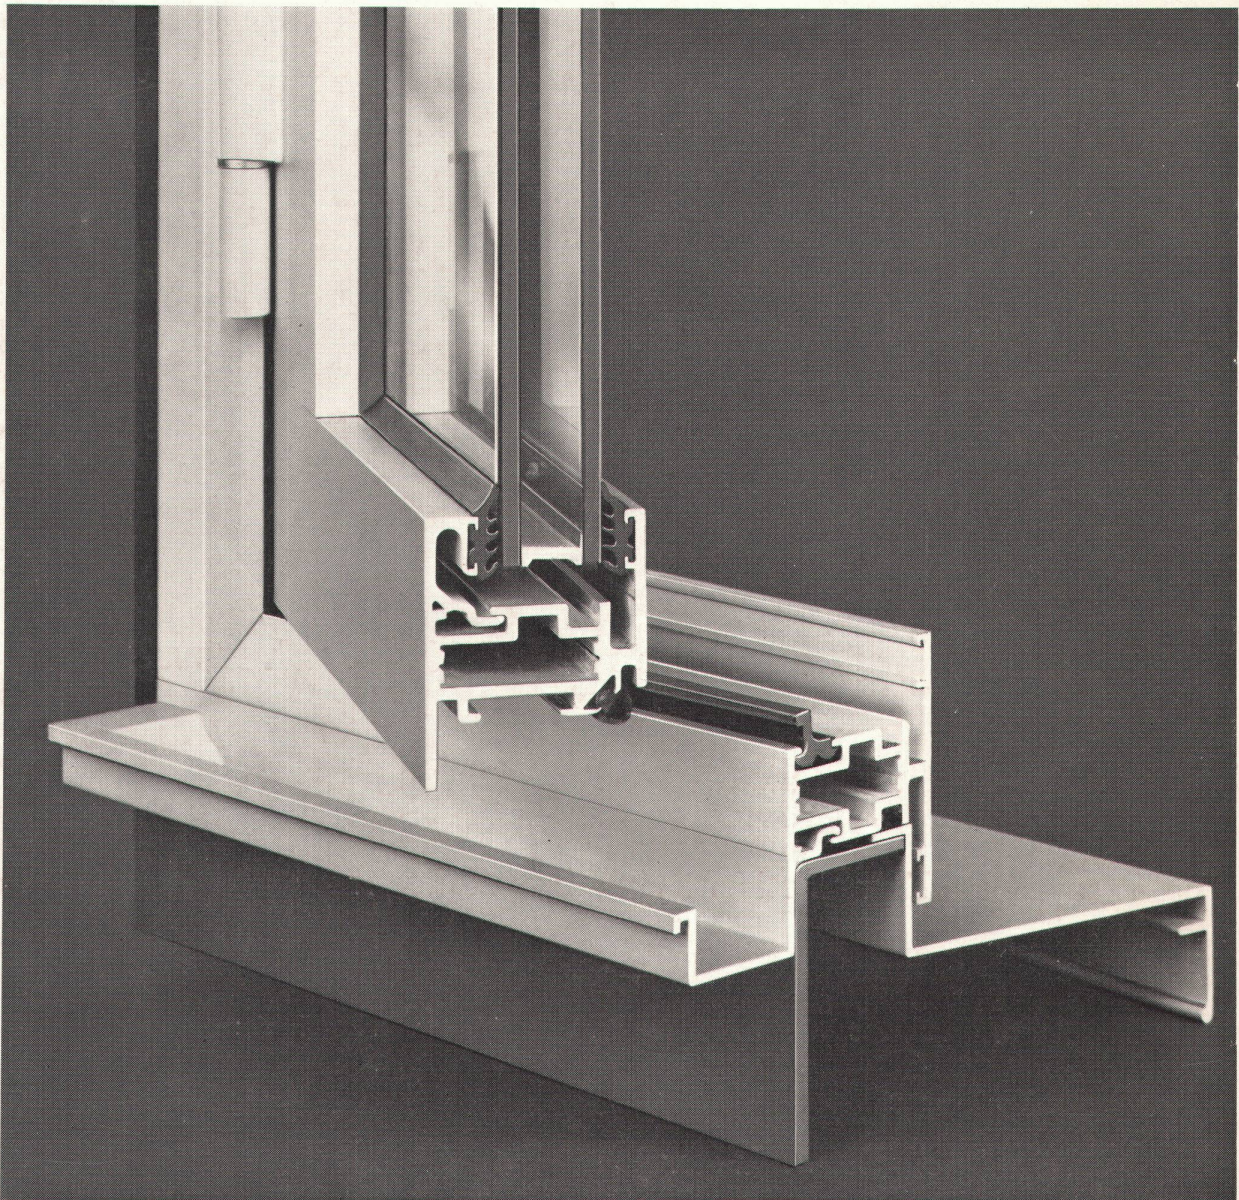

## Aluminium-Fenster . Modell HZ 800

- Modernste Konstruktion –  
– innen und aussen glatt.
- Profile und Zubehör zur Selbstfabrikation  
in Lizenz erhältlich.
- Einfache und rationelle Fabrikation ab der  
fertig eloxierten Profilstange.
- Zusammenbau mit mechanischer Eckver-  
bindung.
- Doppelte, flexible Flügelanschlag-Dichtung.
- Interessenten verlangen ausführliche Do-  
kumentation.