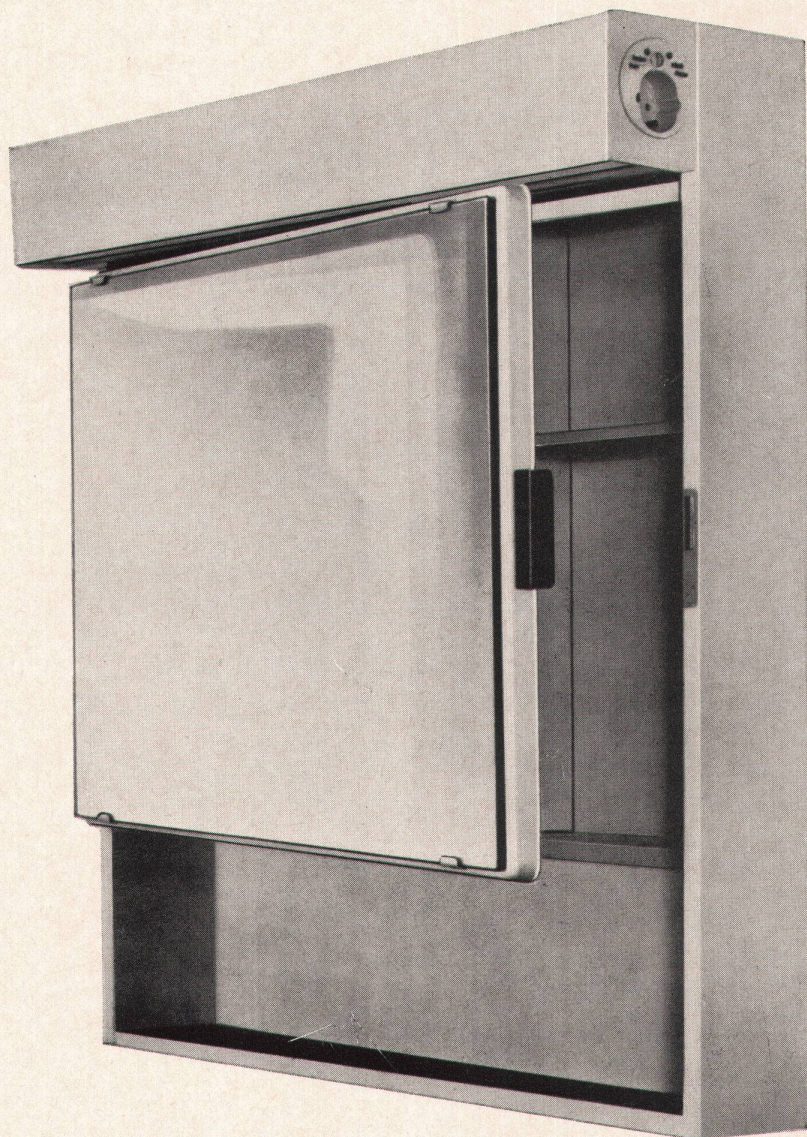

Egrostar: der einzige Toilettenschrank mit vier Montagemöglichkeiten

Der Egrostar-Toilettenschrank bringt einen bis heute einmaligen und für die Montage entscheidenden Vorteil mit: er läßt sich so montieren, wie die räumlichen Gegebenheiten es erfordern. Das heißt, die Türscharniere und die Steckdose können beide links angeordnet sein. Oder die Scharniere links und die Steckdose rechts. Oder beides rechts. Oder rechts die Scharniere und links die Steckdose. Alles, was zu tun ist, um die Schranktüre von Rechts- auf Linksöffnung (oder umgekehrt) umzuändern, sind ein paar einfache Handgriffe. Dasselbe gilt für die Steckdose. Diese verblüffend einfache und praktische Konstruktion erspart Ihnen kostspielige Lagerhaltung, Umtriebe und unnötigen Ärger. Wie alle Egro-Produkte ist auch der Egrostar stabil konstruiert und sorgfältig verarbeitet. Echte Qualität zeigt sich in den Details.

Vom Egrostar-Toilettenschrank gibt es 3 verschiedene Modelle:

Modell Nr.	Beleuchtung
9700	1 × 15 Watt Fluoreszenz
9705	2 × 15 Watt Fluoreszenz
9710	3 × 40 Watt Glühlampen

Der Verkauf erfolgt über den Sanitärgrößhandel.

**Egloff & Co. AG, Metallwarenfabrik
5443 Niederrohrdorf**