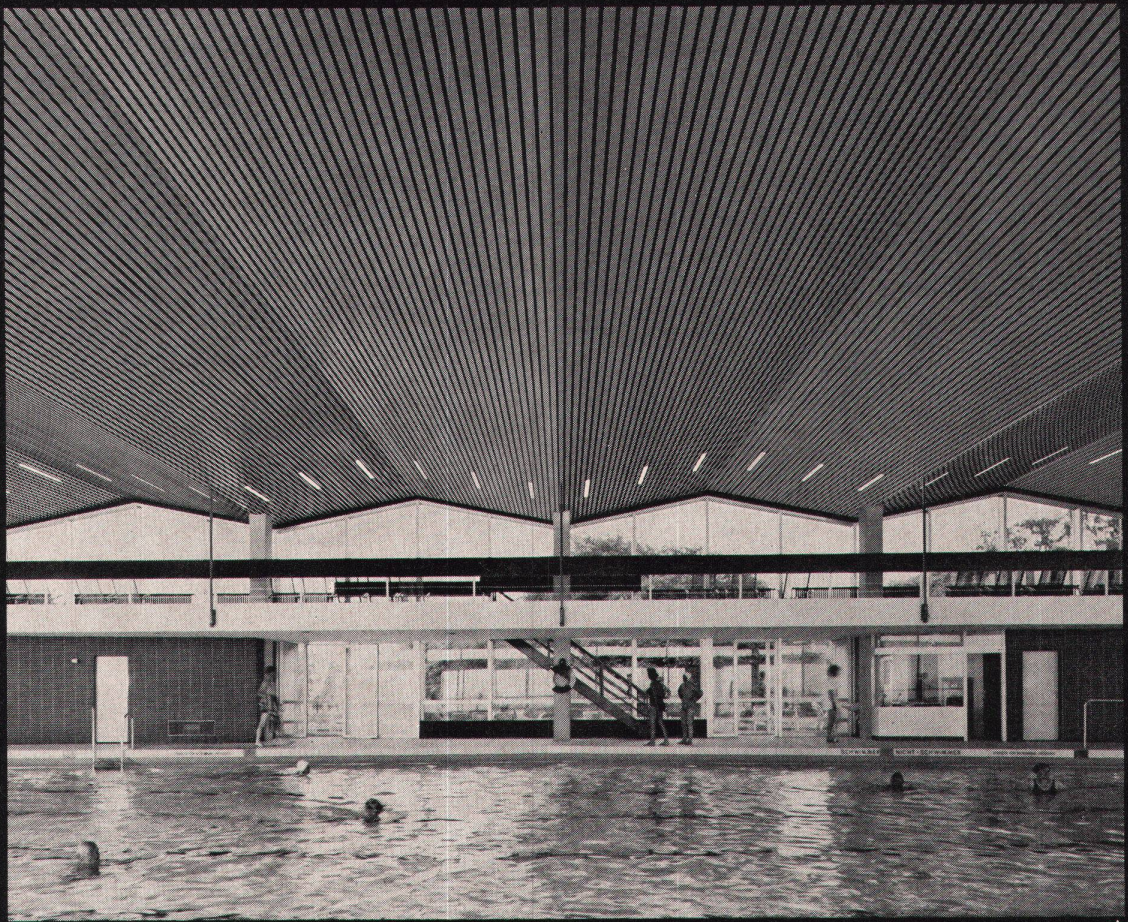

LUXALON®

Aluminium-Decken. Moderne Decken für moderne Architekten.

Luxalon® Aluminium-Decken. Das heisst einbrennlackierte Aluminiumpaneele, die auf einbrennlackierte Aluminiumtragschienen geklemmt werden. Dabei stehen unterschiedliche Profilformen zur Wahl. Luxalon® Aluminium-Decken. Das heisst hohe Korrosionsfestigkeit. Einfache und schnelle Montage, bietet vielfältige Gestaltungsmöglichkeiten. Leitungen und Installationen bleiben also immer zugänglich. Und noch ein Vorteil: Luxalon® Aluminium-Decken sind in verschiedenen Farben erhältlich.