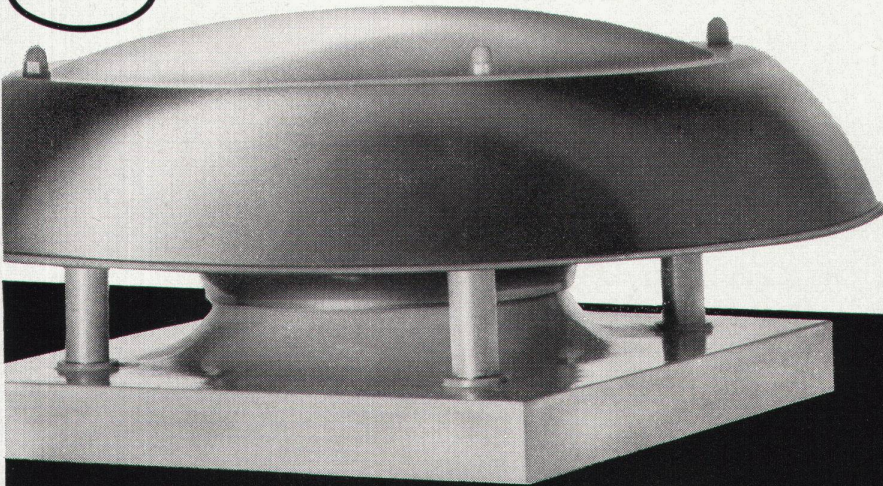

45/70

Erste Schweizer Dachventilatoren

AWAG

- * Ausgereifte, stabile Konstruktion, kompakte, **niedrigste**, wettersichere Bauart.
- * Hohe Luftleistung, einwandfreier Dauerbetrieb durch wartungsfreie Kugellager.
- * Stufenlose Regulierbarkeit des vollkommen gekapselten Motors.
- * Geräuscharmer, ruhiger Lauf dank 8-facher elastischer Motor-Aufhängung.
- * Maximaler Schutz der Motor- und Anschluss-teile durch aerodynamische Abdeckhaube. Korrosionsfestes Material.
- * Sehr ansprechende Form, einfache Montage, äusserst günstiger Preis.