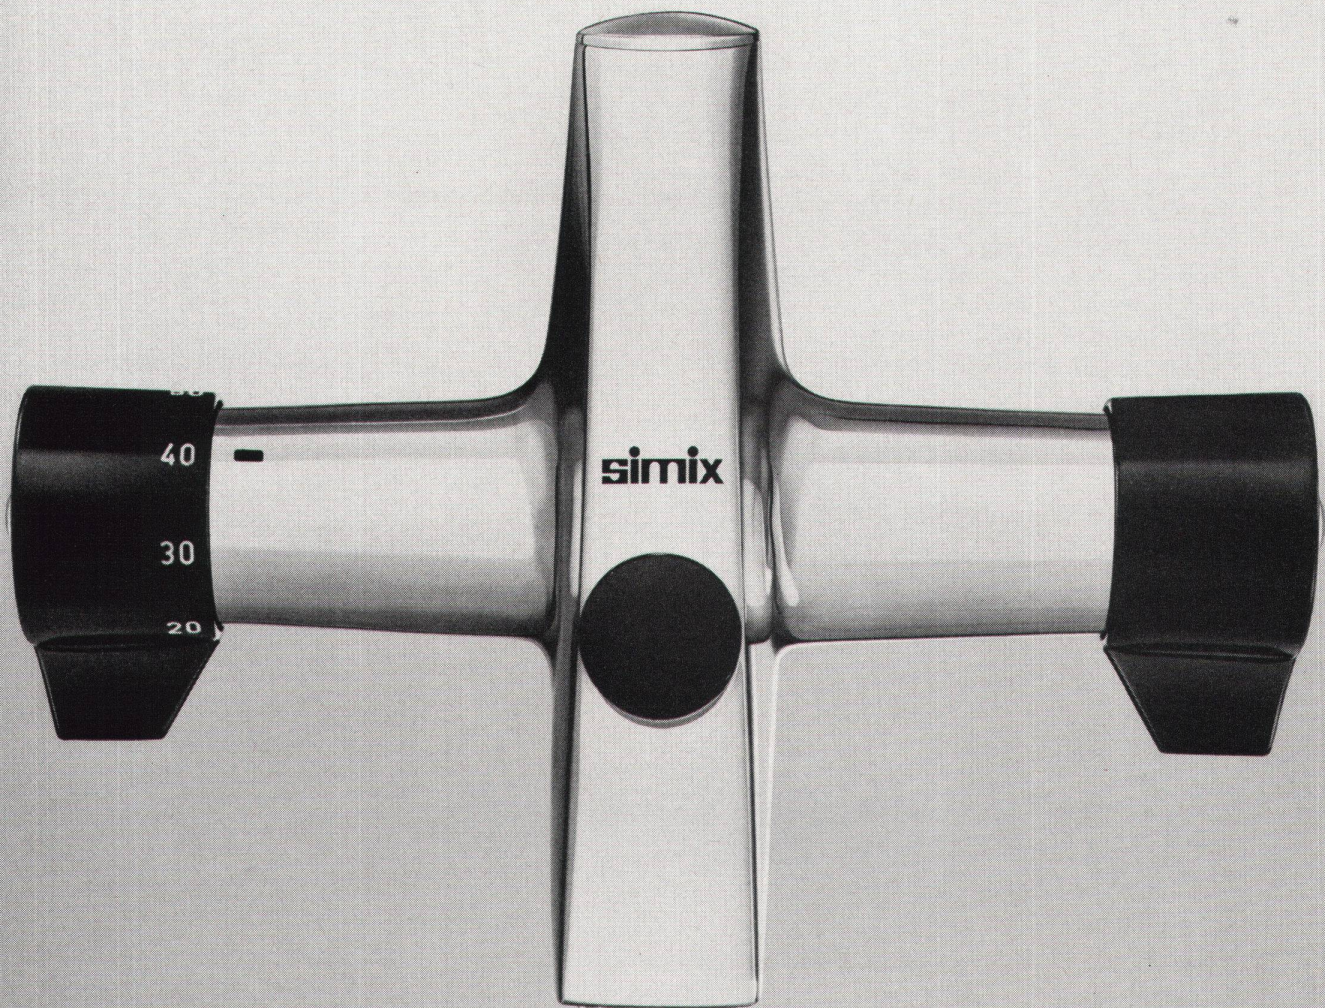

Komfort steigert das Wohlbefinden des Menschen

Das Duschen

wie das Baden

wird mit dem autothermischen Mischgerät Simix
zum ungetrübten Genuss.

similor Carouge-Genève, Zürich

Baden **OEDERLIN + CIE**