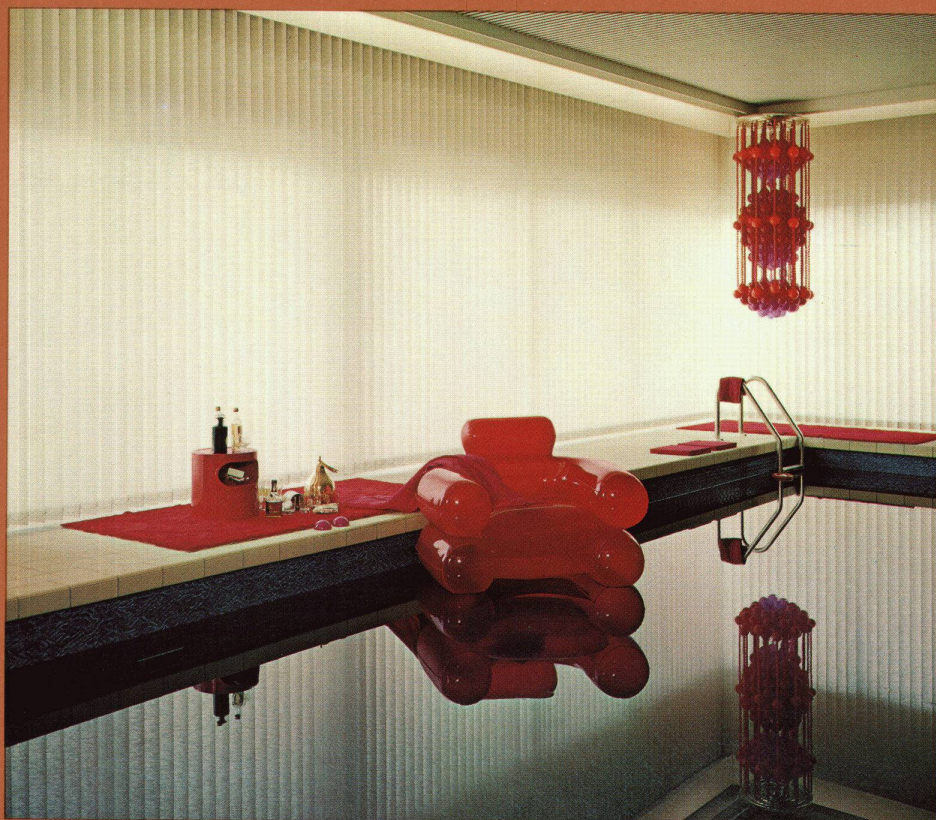

Louverdrape Vertikal-Lamellen schützen nicht nur, sie geben je

Silga-Werk AG
Metallwaren

für die Innendekoration
CH 9545 Wängi TG

Telefon 054/9 56 26

Fabrikation und Verkauf von
Riloga Vorhangschiene-
Systemen