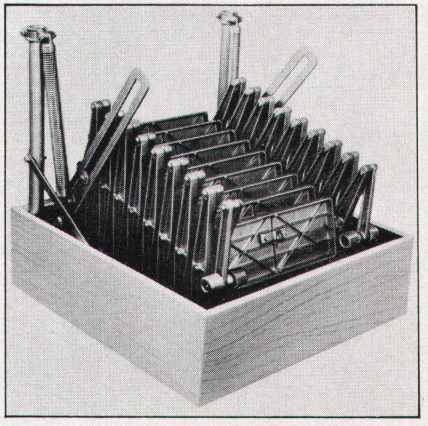

Die Treppe im Koffer!

Die Treppe im Koffer! Die zusammenlegbare Treppe. Die Treppe, die in einem Lukenkasten Platz findet, in den eine gewöhnliche Aufzugstreppe nicht montiert werden kann. Columbus-Scherentreppen, aus hochwertigem Aluminium-Druckguss, werden auf kleinste Dimensionen zusammengelegt. Ausgezogen erlauben sie sicheres und bequemes Hinaufsteigen. Ihre geniale Konstruktion erlaubt geräuschloses, gewichtloses und spielend leichtes Ausfahren. Sofort sind sie stabil und betriebsbereit.

Höchsten Komfort geben Columbus-Scherentreppen, die mit einem elektro-hydraulischen Antrieb vollautomatisch arbeiten. Scherentreppen mit komplettem Flachdachausstieg und Obenabdeckung sind problemlos

einzubauen. Columbus-Treppen werden standardisiert geliefert oder nach Mass angefertigt.

Columbus stellt auch Spindeltreppen aus Aluminium und Schiebetreppen aus Holz her. Bitte verlangen Sie Unterlagen.

Columbus Treppen ag

(früher Mühlberger + Co., St. Gallen)
Industriestrasse 9245 Oberbüren Tel. 071/24 65 22

COUPON

Bitte senden Sie mir
Unterlagen:

Name: _____

Adresse: _____

G SCH 2/72