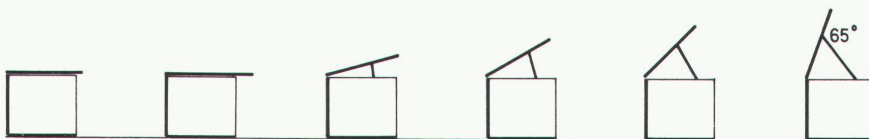

Nr. 80 = Nuss

Nr. 14 = hellgrau

AB = Reissbrett aus Abachiholz. Das Reissbrett kann stufenlos bis 65° geneigt werden. Stahlrohrgestelle sind anthrazitfarbig gespritzt. Korpusse sind demontierbar und alle mit Stahlblechschubladen auf Kugellager-Vollauszug und untereinander auswechselbar. Gruppe 1.2 = 8/8-Linie haben links 1 Tiefe-Schale-Schieber + 2 x A6 + 1 x A4 Schübe; rechts 2 Tablarschieber + 1 Technikerschieber + 2 A6 + 1 A4.

Gruppe 1.3 gleiche Schieber jedoch nur 1 A6 + 1 A4 Schublade = 6/8-Linie.

Zusätzliches Zubehör

- F = Reisschienenanschlag mit Papierschlitz
- P = Planfach unter Reissbrett
- AF = Gasfeder für Reissbrett für schwere Zeichenmaschinen
- Z+ZYL = Zentralverschluss + Zylinder
- T = Tablar statt Schubladen
- = Minderpreis,
- 00 = Tablarschieber
- 01 = Kohlepapierschieber
- 02 = Tiefe-Schale-Schieber
- 03 = Bleistifteinsatz-Schieber
- 04 = Techniker-Schieber
- 07 = Glaseinsatz-Schieber
- 0009 = Stapelkorb
- 0010 = Einlegekorb
- 1001 = Schrägfach 13 St. p. Schublade
- 1003 = 3 Unterteilungen zu Schrägfach
- 1004 = Trennblatt zu Schublade
- St = Stempelhalter
- 1000 = Quer-Hängemappen-Separation

Reissbrett-Kännel

Reissbrett-Lampen mit Klemme

Parallel-Reisschienenführungen*

RWD-Zeichenmaschinen*

SWISS-EXACTA-JUNIOR*

SWISS-EXACTA-SENIOR*

SWISS-EXACTA-PARALLELO*

RWD-Laufwagenmaschinen*

Mutoh-Zephir LWM*

Stühle-Hocker-Plan*

Schränke-Rollboys*

*Spezialprospekte