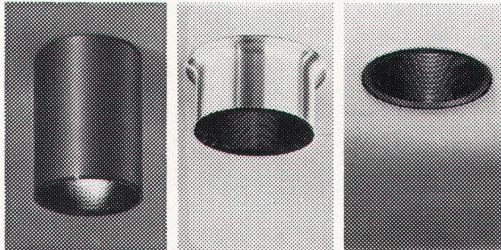

**...die Zeit geht...
Steinzeugrohre bleiben.**

**Schweizerische
Steinzeugfabrik AG**

8201 Schaffhausen
Telefon 053/5 00 51

**Steinzeugfabrik
Embrach AG**

8424 Embrach
Telefon 01/96 23 21

BAG Lichtidee für Einbauleuchten – viel Licht, wenig Armatur, keine Probleme

Viel Licht durch maximale Ausnutzung der Lampenleistung ist ein Prinzip. BAG realisiert es mit höhenverstellbaren Fassungen, wirkungsvollen Reflektoren und zweckmäßiger Lampenauswahl. Die Lichtwirkung ist exakt planbar. Gleichmäßige Grundbeleuchtung oder gezielte Lichtakzente werden erreicht.

Wenig Armatur. Je mehr Einbautiefe gegeben ist, desto weniger Armatur sehen Sie. Im Idealfall nur noch die untere Öffnung. Der Idealfall wird durch Minimalmaße im Programm oft erreicht. Ohne Probleme. BAG Deckenplatten, 62,5 □ oder 31,2 □, weiß oder Edelstahl poliert, werden serienmäßig mit passenden Einbaustanzungen geliefert. In diese Platten werden BAG Einbauleuchten aus dem Zylinderprogramm paßgenau eingesetzt.