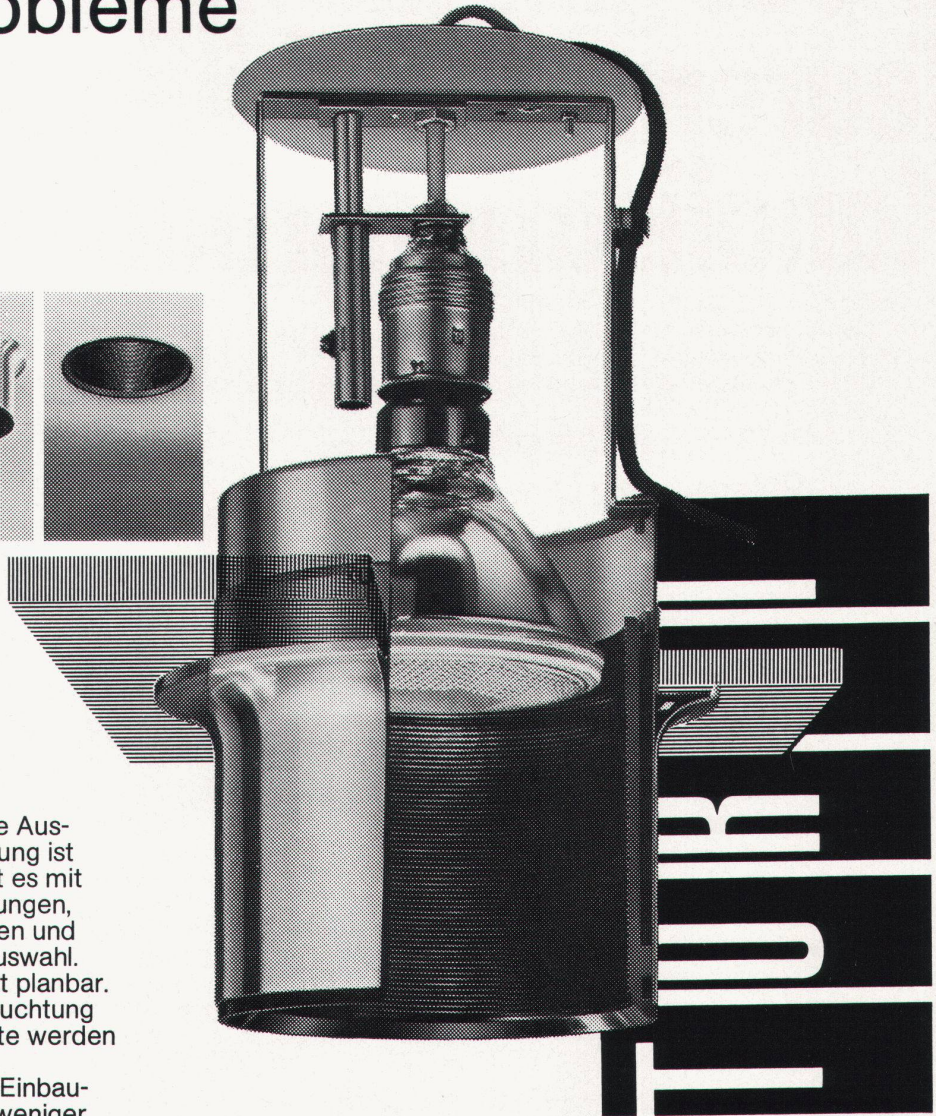

BAG Lichtidee für Einbauleuchten – viel Licht, wenig Armatur, keine Probleme

Viel Licht durch maximale Ausnutzung der Lampenleistung ist ein Prinzip. BAG realisiert es mit höhenverstellbaren Fassungen, wirkungsvollen Reflektoren und zweckmäßiger Lampenauswahl. Die Lichtwirkung ist exakt planbar. Gleichmäßige Grundbeleuchtung oder gezielte Lichtakzente werden erreicht.

Wenig Armatur. Je mehr Einbautiefe gegeben ist, desto weniger Armatur sehen Sie. Im Idealfall nur noch die untere Öffnung. Der Idealfall wird durch Minimalmaße im Programm oft erreicht. Ohne Probleme. BAG Deckenplatten, 62,5 □ oder 31,2 □, weiß oder Edelstahl poliert, werden serienmäßig mit passenden Einbaustanzungen geliefert. In diese Platten werden BAG Einbauleuchten aus dem Zylinderprogramm paßgenau eingesetzt.

Das Zylinder-Einbauprogramm wird mit Aufbau-, Halbeinbau- und Volleinbauleuchten allen Anforderungen gerecht. Der BAG Nachtragskatalog Nr. 5102 steht Ihnen zur Verfügung.

BAG TURGI

BAG Bronzewarenfabrik AG Turgi
5300 Turgi
Telefon 056 23 1112

BAG
BAG
BAG