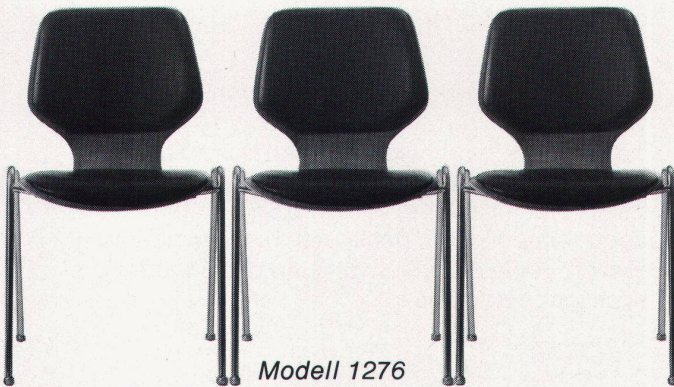

Schalenstühle

Modell 1272

*Stapel- und kuppelbare
Schalenstühle für Personal-
restaurants, Kantinen,
Besprechungs- oder Aufenthalts-
räume, Kirchengemeindesäle,
Gemeindesäle.*

*Lieferbar in verschiedenen
Holzarten und mit Teilpolsterung.*

kuppeln

Modell 110

Modell 110 P

stapeln

Modell 1276

Modell J 600

Modell J 600,
gestapelt

embro