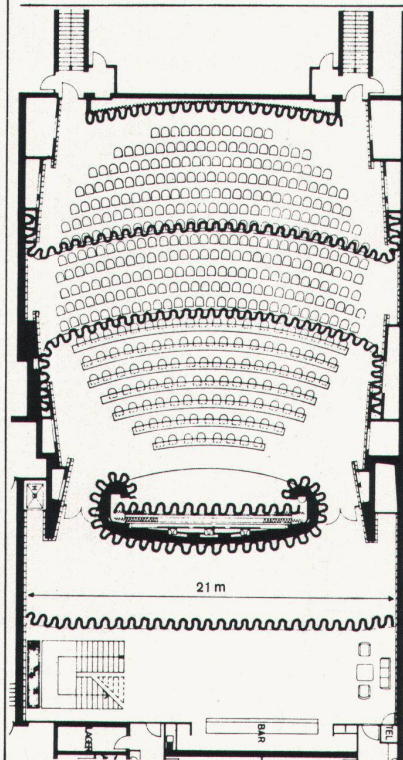

## Das Ei des Kolumbus...

... im modernen Saalbau stellt zur Zeit ganz sicher das Sandoz-Auditorium in Basel dar. Ist es bloss ein Zufall, dass der Grundriss in der Form eines Eies gehalten ist? Dieser hochmoderne Konferenzsaal ist mit allen zur Zeit zur Verfügung stehenden technischen Errungenschaften ausgerüstet worden. Für sämtliche Bühnenvorhänge und für die grossen Saaltrenn- und Wandvorhänge erhielt der bewährte Elektrozug von SILENT GLISS den Vorzug. Denn: Ein leichter Knopfdruck genügt, und alles übrige besorgt der Elektrozug. Die Vorhänge öffnen und schliessen sich oder halten an jeder gewünschten Stelle automatisch an. Wie hier in Basel stehen wir allen Fachgeschäften in der ganzen Schweiz mit Rat und Tat zur Seite, damit diese solche Spezial- und Grossaufträge annehmen und bewältigen können. Die Elektrozüge werden von uns als Baueinheit fertig zusammengestellt und anschlussfertig geliefert. Für die Montage stellen wir auf Wunsch unsere Serviceabteilung zur Verfügung. Der SILENT GLISS-Elektrozug ist ein Schweizer Qualitätserzeugnis. Er eignet sich für Bühnen-, Trenn-, Wand-, Akustik- und Verdunkelungsvorhangeinrichtungen, für grosse und schwer zugängliche Fenster und