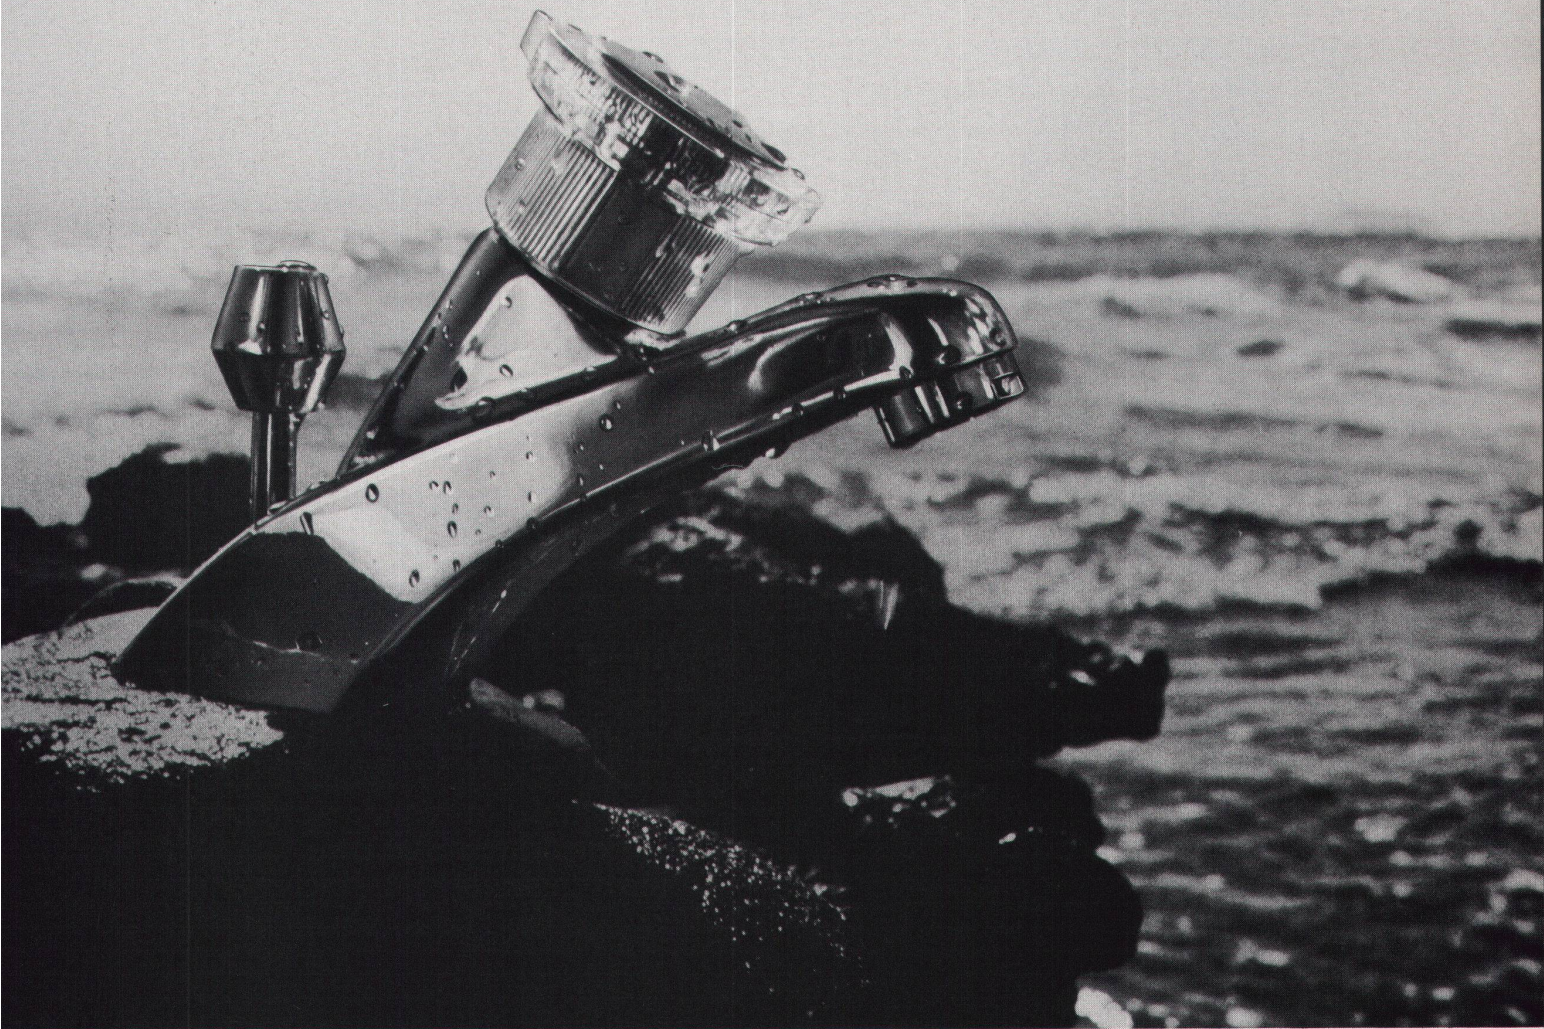

# GROHE macht Armaturen.

Einhandmischer-  
Wassermenge und -temperatur im Handumdrehen.

MOEN-Einhandmischer sind ausgereifte Konstruktionen des grössten Sanitärarmaturen-Herstellers der Welt. Formschön im Design und einfach in der Bedienung. Spielend leicht lässt sich über einen Drehgriff Wassertemperatur und -menge stufenlos regeln. Es gibt viele MOEN-Varianten für Badezimmer und Küche. Einige davon auch vergoldet. Für besonders exclusive Ansprüche. MOEN-Einhandmischer machen den Umgang mit Wasser zum Vergnügen.