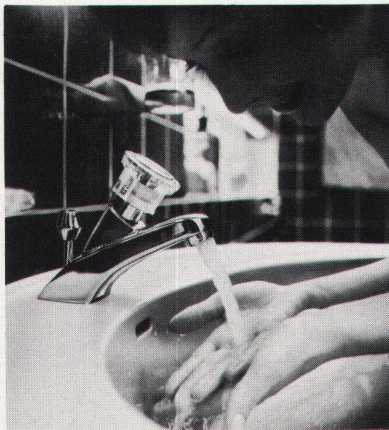

# GROHE macht Armaturen.

Einhandmischer-  
Wassermenge und -temperatur im Handumdrehen.

MOEN-Einhandmischer sind ausgereifte Konstruktionen des grössten Sanitärarmaturen-Herstellers der Welt. Formschön im Design und einfach in der Bedienung. Spielend leicht lässt sich über einen Drehgriff Wassertemperatur und -menge stufenlos regeln. Es gibt viele MOEN-Varianten für Badezimmer und Küche. Einige davon auch vergoldet. Für besonders exclusive Ansprüche. MOEN-Einhandmischer machen den Umgang mit Wasser zum Vergnügen.