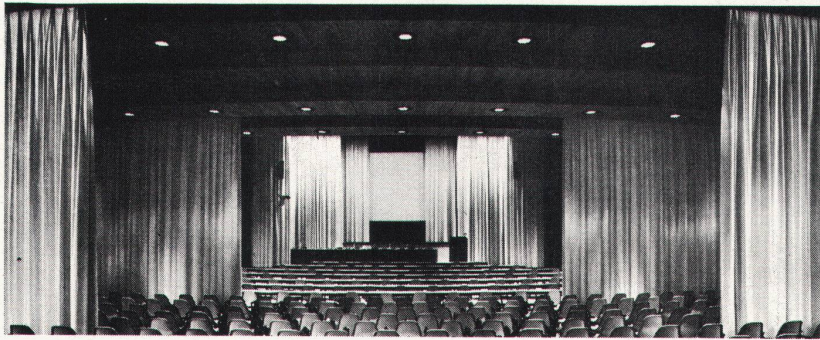

## Das Ei des Kolumbus...

... im modernen Saalbau stellt zur Zeit ganz sicher das Sandoz-Auditorium in Basel dar. Ist es bloss ein Zufall, dass der Grundriss in der Form eines Eies gehalten ist? Dieser hochmoderne Konferenzsaal ist mit allen zur Zeit zur Verfügung stehenden technischen Errungenschaften ausgerüstet worden. Für sämtliche Bühnenvorhänge und für die grossen Saaltrenn- und Wandvorhänge erhielt der bewährte Elektrozug von SILENT GLISS den Vorzug. Denn: Ein leichter Knopfdruck genügt, und alles übrige besorgt der Elektrozug. Die Vorhänge öffnen und schliessen sich oder halten an jeder gewünschten Stelle automatisch an. Wie hier in Basel stehen wir allen Fachgeschäften in der ganzen Schweiz mit Rat und Tat zur Seite, damit diese solche Spezial- und Grossaufträge annehmen und bewältigen können. Die Elektrozüge werden von uns als Baueinheit fertig zusammengestellt und anschlussfertig geliefert. Für die Montage stellen wir auf Wunsch unsere Serviceabteilung zur Verfügung. Der SILENT GLISS-Elektrozug ist ein Schweizer Qualitätserzeugnis. Er eignet sich für Bühnen-, Trenn-, Wand-, Akustik- und Verdunkelungsvorhangeinrichtungen, für grosse und schwer zugängliche Fenster und