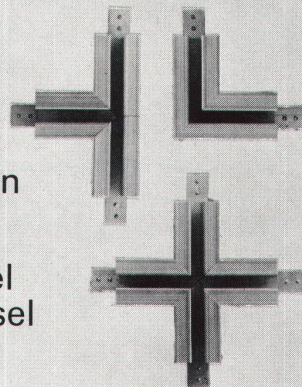

Bitte fragen Sie uns an.

Ligniform Formsperrholz AG  
8717 Benken SG  
Telephon 055 75 25 25

Wir möchten informiert werden

# Stromschienen System Woertz

für Beleuchtungs-  
körper- und  
Steckeranschlüsse  
220 V 16 A  
(3,52 kW)

für Montage  
auf Mauerwerk  
auf Holz  
an Aufhängung  
in Verbindung mit  
Deckenplatten  
in Längen bis 5 m  
zusammenfügbar  
mit Verbindungs-  
stücken  
Winkelstücken  
T-Stücken  
Kreuzstücken  
Vertikalstücken