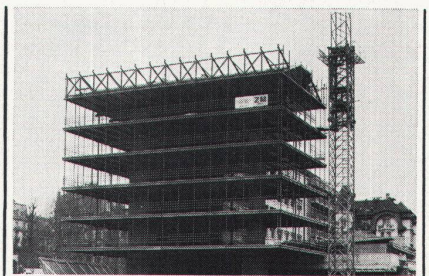

Büro- und Geschäftshaus Place Chauderon, Lausanne, Holorib in allen Bauweisen.

Das sind nur einige von über tausend Referenzen in der ganzen Schweiz – verlangen Sie die neue Referenzliste.

Holorib SA, Genf, 2, rue Vallin, Telefon 022 31 81 60

Holorib-Dokumentation

Senden Sie mir bitte die vollständigen Unterlagen über:

- ☐ Holorib
- ☐ Holodeck
- ☐ Holorib-DLW (Warmdachelemente)
- ☐ Referenzliste Holorib

Firma _____ AP/31

Adresse _____

Sachbearbeiter _____

Holorib SA, Genf, 2, rue Vallin, Telefon 022 31 81 60

** Holorib