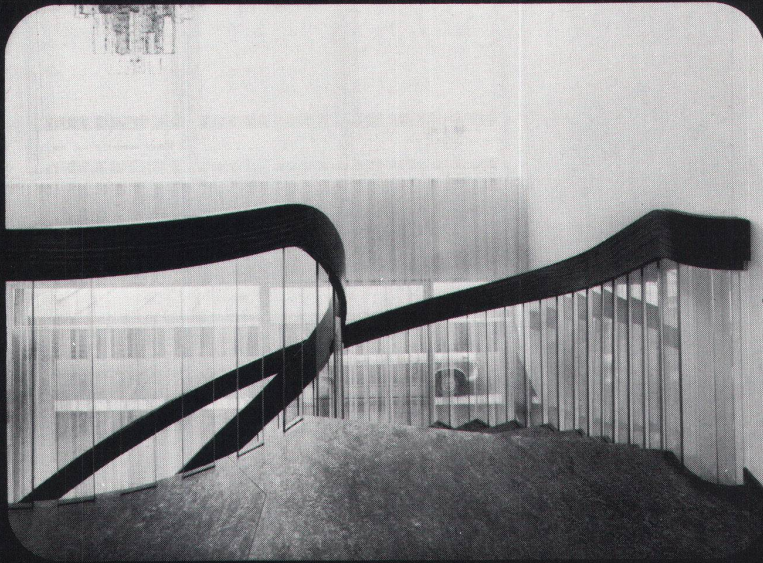

Ligniform® Geländer für Wendeltreppen

Einige Radien aus unserem Fabrikations-Programm

Form Nr.	Radius aussen
2	32 cm
5	50
6	58
11	74
13	83
15	96
16	100
19	109
22	123
25	159
26 usw.	171

andere Grössen auf Anfrage.